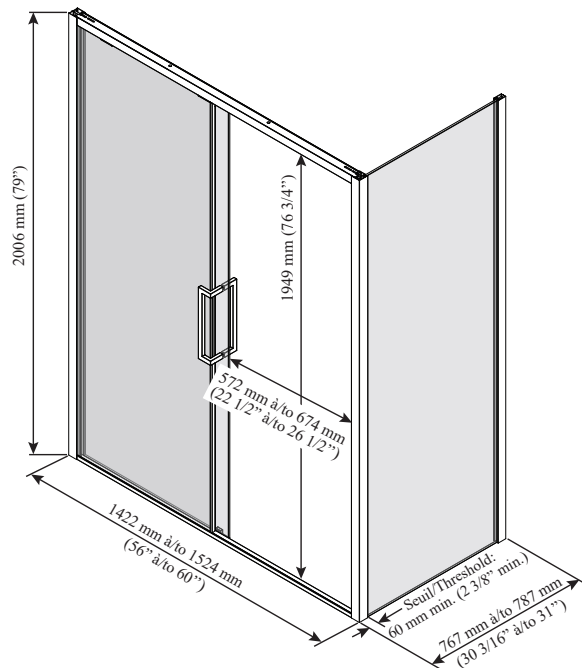

Caractéristiques

- Porte coulissante avec cadre ultra-moderne (ouverture à droite)
- Système de roulement ultra-doux
- Système anti-saut à roulette dissimulées et sans friction
- Panneau fixe de 10 mm (3/8") et panneau mobile de 8 mm (5/16") en verre trempé clair avec film protecteur KaliaPROTEK^{MC} (le film est installé à l'extérieur)
- Panneau de retour de 10 mm (3/8") en verre trempé clair
- **Traitement au Duraclean** pour faciliter l'entretien
- Système de fermeture étanche
- Guide central amovible pour faciliter l'entretien
- Guide ajustable pour minimiser le balancement du panneau mobile
- Poignée en acier inoxydable au style géométrique de 325 mm (12 13/16")
- Seuil minimum requis 60 mm (2 3/8")

- BW1079 • BW1808
- BW1809 • BW1966

NOTES D'INSTALLATION

Un seuil d'une largeur minimum de 60 mm (2 3/8") est requis pour l'installation de cette porte. L'installation doit être conforme aux instructions d'installation fournies avec le produit.

DR1841-160-005/
DR2186-005/
DR1843-160-003
Ouverture à droite illustrée

Important : Les dimensions sont approximatives et sont sujettes à changements sans préavis. Veuillez vous référer aux instructions d'installation.