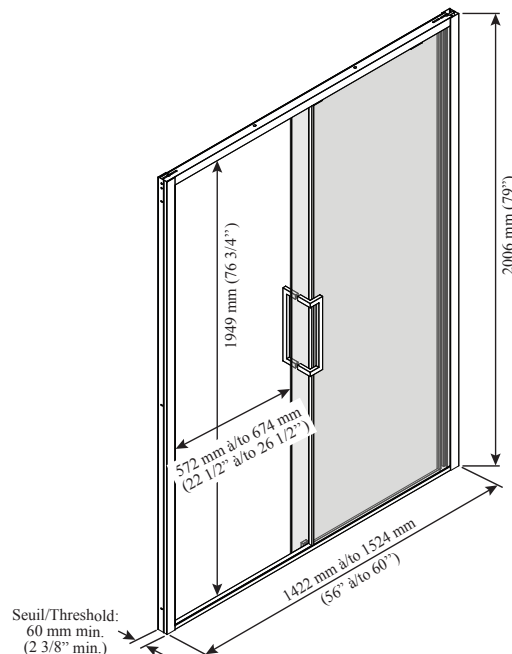

Caractéristiques

- Porte coulissante avec cadre ultra-moderne (ouverture à gauche)
- Système de roulement ultra-doux
- Système anti-saut à roulette dissimulées et sans friction
- Panneau fixe de 10 mm (3/8'') et panneau mobile de 8 mm (5/16'') d'épaisseur en verre trempé clair avec film protecteur KaliaPROTEK^{MC} (le film protecteur est installé à l'extérieur des panneaux) traités au Duraclean pour faciliter l'entretien
- Système de fermeture étanche
- Guide central amovible pour faciliter l'entretien
- Guide ajustable pour minimiser le balancement du panneau mobile
- Poignée en acier inoxydable au style géométrique de 325 mm (12 13/16'')
- Seuil minimum requis 60 mm (2 3/8'')

- BW1213
- BW1228
- BW1458
- BW1414
- BW1282
- BW1096
- BW1107
- BW1079
- BW1457
- BW1415
- BW1097
- BW1966

NOTES D'INSTALLATION

Un seuil d'une largeur minimum de 60 mm (2 3/8'') est requis pour l'installation de cette porte. L'installation doit être conforme aux instructions d'installation fournies avec le produit.

DR1841-160-005
DR2185-005
Ouverture à gauche illustrée

Important : Les dimensions sont approximatives et sont sujettes à changements sans préavis. Veuillez vous référer aux instructions d'installation.