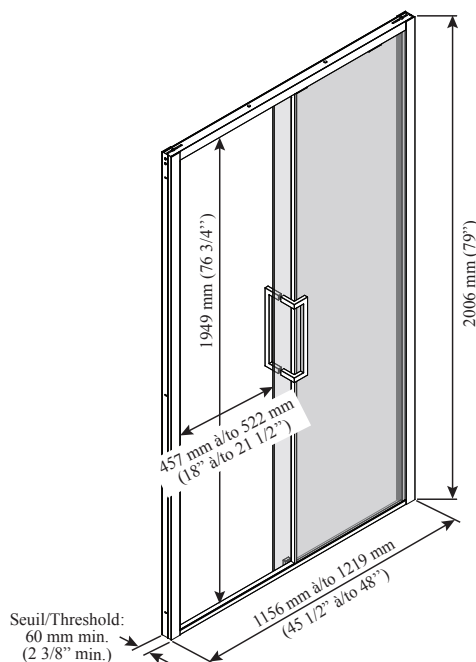

Caractéristiques

- Porte coulissante avec cadre ultra-moderne (ouverture à gauche)
- Système de roulement ultra-doux
- Système anti-saut à roulette dissimulées et sans friction
- Panneau fixe de 10 mm (3/8'') et panneau mobile de 8 mm (5/16'') d'épaisseur en verre trempé clair avec film protecteur KaliaPROTEK^{MC} (le film protecteur est installé à l'extérieur des panneaux) traités au Duraclean pour faciliter l'entretien
- Système de fermeture étanche
- Guide central amovible pour faciliter l'entretien
- Guide ajustable pour minimiser le balancement du panneau mobile
- Poignée en acier inoxydable au style géométrique de 325 mm (12 13/16'')
- Seuil minimum requis 60 mm (2 3/8'')

Fini

Noir mat :
- DR2183-160-XXX

Motif du verre

Verre trempé clair
avec KaliaPROTEK^{MC} :
- DR2183-XXX-005

*Cette porte peut être installée
avec le(s) modèle(s) de base
de douche Kalia suivants ;*

- BW1550
- BW1212
- BW1095
- BW1965
- BW1549
- BW1098
- BW1279

NOTES D'INSTALLATION

Un seuil d'une largeur minimum de 60 mm (2 3/8'') est requis pour l'installation de cette porte. L'installation doit être conforme aux instructions d'installation fournies avec le produit.

DR2183-160-005
Ouverture à gauche illustrée

Important : Les dimensions sont approximatives et sont sujettes à changements sans préavis. Veuillez vous référer aux instructions d'installation.