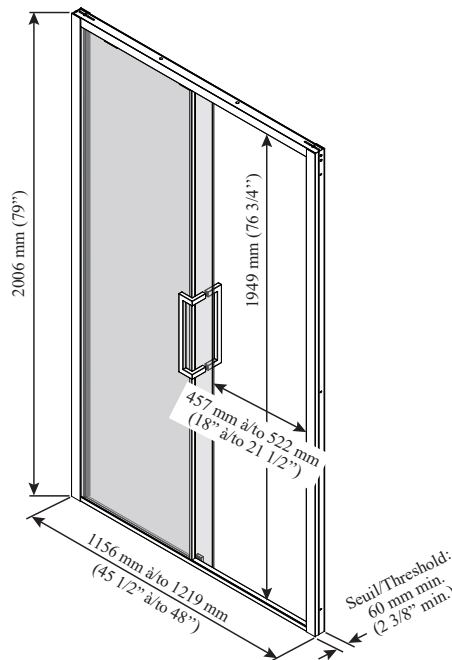

**Caractéristiques**

- Porte coulissante avec cadre ultra-moderne (ouverture à droite)
- Système de roulement ultra-doux
- Système anti-saut à roulette dissimulées et sans friction
- Panneau fixe de 10 mm (3/8'') et panneau mobile de 8 mm (5/16'') d'épaisseur en verre trempé clair avec film protecteur KaliaPROTEK<sup>MC</sup> (le film protecteur est installé à l'extérieur des panneaux) traités au Duraclean pour faciliter l'entretien
- Système de fermeture étanche
- Guide central amovible pour faciliter l'entretien
- Guide ajustable pour minimiser le balancement du panneau mobile
- Poignée en acier inoxydable au style géométrique de 325 mm (12 13/16'')
- Seuil minimum requis 60 mm (2 3/8'')

**Fini**

Noir mat :  
- DR2184-160-XXX

**Motif du verre**

Verre trempé clair  
avec KaliaPROTEK<sup>MC</sup> :  
- DR2184-XXX-005

*Cette porte peut être installée  
avec le(s) modèle(s) de base  
de douche Kalia suivants ;*

- BW1550
- BW1212
- BW1095
- BW1965
- BW1549
- BW1098
- BW1279

**NOTES D'INSTALLATION**

Un seuil d'une largeur minimum de 60 mm (2 3/8'') est requis pour l'installation de cette porte. L'installation doit être conforme aux instructions d'installation fournies avec le produit.

DR2184-160-005  
Ouverture à droite illustrée

**Important :** Les dimensions sont approximatives et sont sujettes à changements sans préavis. Veuillez vous référer aux instructions d'installation.