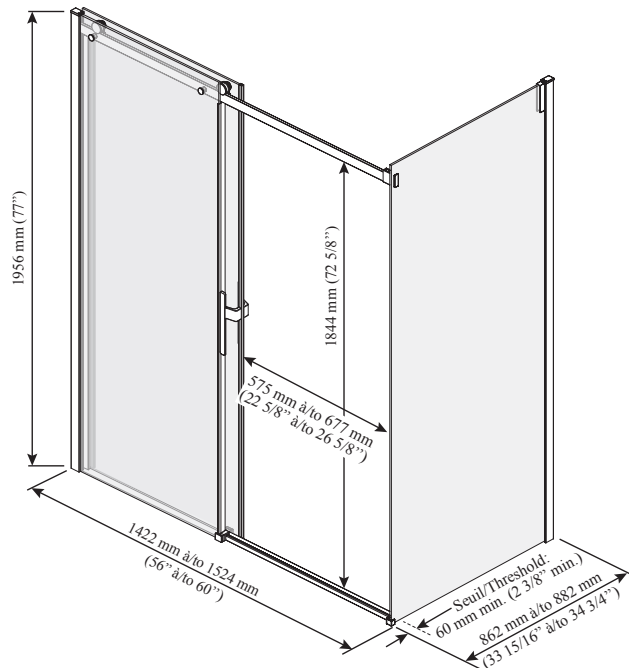

GARANTIE

Kalia inc. garantit ses produits contre tout défaut de matériel ou de fabrication dans des conditions normales d'utilisation et d'entretien. **Veillez vous référer à la garantie Kalia comprise avec chacun des produits pour obtenir plus de détails.**

DR2131-XXX-005/
DR2132-005/
DR2050-XXX-005