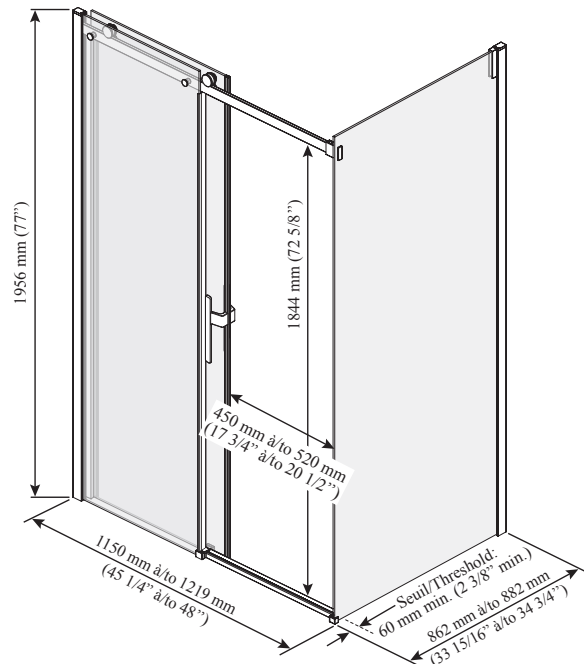

GARANTIE

Kalia inc. garantit ses produits contre tout défaut de matériel ou de fabrication dans des conditions normales d'utilisation et d'entretien. **Veillez vous référer à la garantie Kalia comprise avec chacun des produits pour obtenir plus de détails.**

DR2130-XXX-005/
DR2050-XXX-005