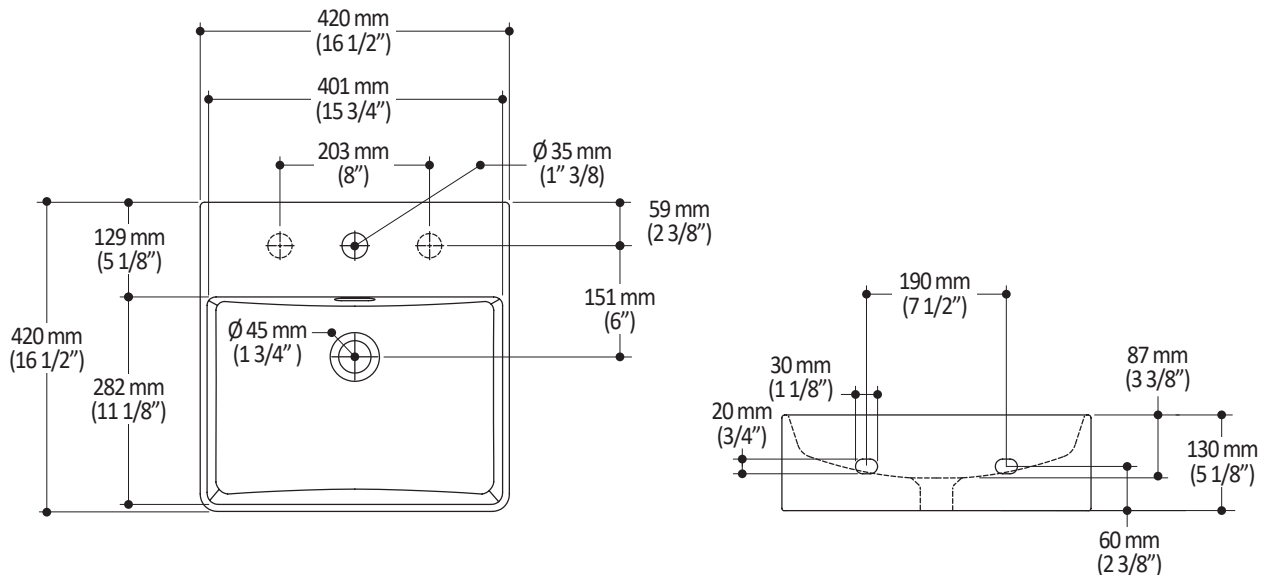

HISTOIRES D'EAU<sup>MD</sup>

URBA<sup>MC</sup>

FU2112

Lavabo en porcelaine

**SPECIFICATIONS**

**Caractéristiques :**

- Lavabo en porcelaine de qualité supérieure avec plage de robinetterie intégrée
- Installation déposée ou murale
- Avec revêtement protecteur permanent antibactérien NEOPUR<sup>MC</sup>
- Durables et résistants aux rayures et aux éclats grâce à la couche d'émail vitrifié surpassant la compétition
- Surface lisse, brillante et non poreuse
- Dimensions : 16 1/2" x 16 1/2" (420 mm x 420 mm)
- Hauteur apparente : 5 1/8" (130 mm)
- Avec trop-plein
- Trous pré-perçés positionnés sous l'évier pour installation possible d'un robinet 8 po c.c.
- Facile à nettoyer et à entretenir
- Quincaillerie pour assemblage mural disponible en option (107408)

**Certifications :**

Le modèle spécifié rencontre ou dépasse les normes suivantes :

\*XXX signifie que la couleur du fini doit être spécifiée.

**NOTES D'INSTALLATION**

L'installation doit être conforme aux instructions d'installation fournies avec le produit.

**Dimensions du produit :**

**Important :** Les dimensions du lavabo peuvent varier selon la plage de tolérance définie par la norme ASME A112.19.2 / CSA B45.1. Kalia décline toute responsabilité pour les erreurs de découpe du comptoir découlant d'une utilisation ou d'une interprétation incorrecte des dimensions fournies.