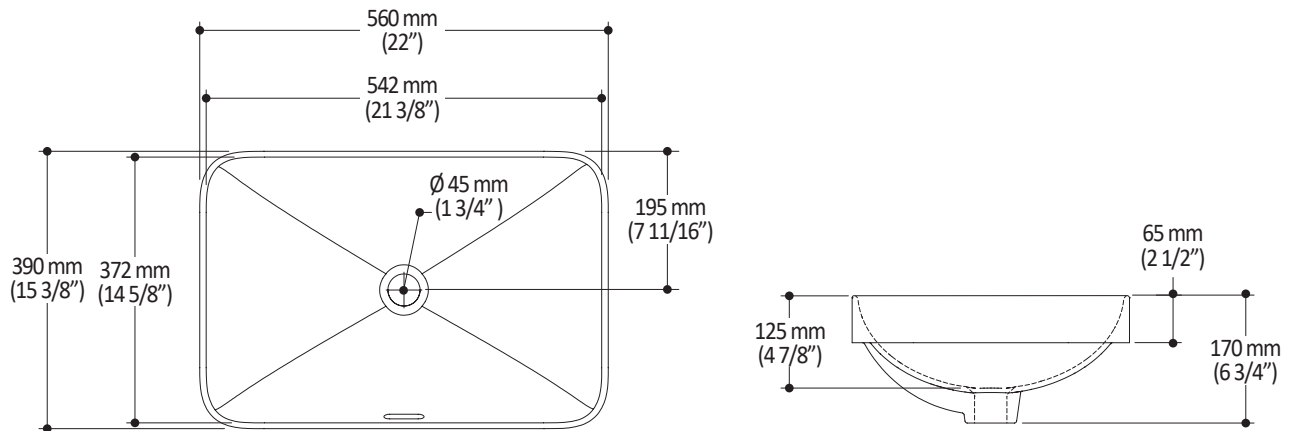

HISTOIRES D'EAU^{MD}

KOSLA^{MC}

FU2113

Lavabo en porcelaine

SPÉCIFICATIONS

Caractéristiques :

- Lavabo en porcelaine de qualité supérieure
- Installation encastrée
- Avec revêtement protecteur permanent antibactérien NEOPUR^{MC}
- Durables et résistants aux rayures et aux éclats grâce à la couche d'émail vitrifié surpassant la compétition
- Surface lisse, brillante et non poreuse
- Dimensions : 22" x 15 3/8" (560 mm x 390 mm)
- Hauteur apparente : 2 1/2" (65 mm)
- Avec trop-plein
- Facile à nettoyer et à entretenir
- Gabarit de découpe inclus

*XXX signifie que la couleur du fini doit être spécifiée.

Dimensions du produit :

Important : Les dimensions du lavabo peuvent varier selon la plage de tolérance définie par la norme ASME A112.19.2 / CSA B45.1. Kalia décline toute responsabilité pour les erreurs de découpe du comptoir découlant d'une utilisation ou d'une interprétation incorrecte des dimensions fournies.