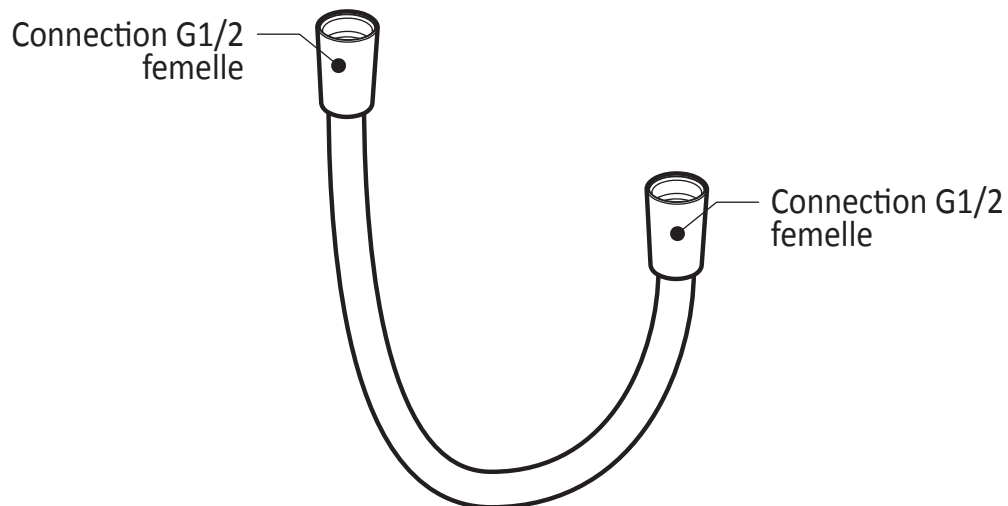

Dimensions du produit :

**Important :** Les dimensions sont approximatives et sont sujettes à changements sans préavis. Veuillez vous référer aux instructions d'installation.

**Caractéristiques**

- Entrée d'eau mâle 1/2NPT sur le bras vertical
- Entrée d'eau femelle G1/2 sur la tête de pluie
- Dimension tête de pluie :  
260 mm x 188 mm x 16 mm (10 1/4" x 7 3/8" x 5/8")
- Pointes souples pour un nettoyage facile du calcaire
- Orientation ajustable avec joint à rotule
- Bras en laiton massif et tête de pluie en plastique

### Caractéristiques

- Construction en laiton massif
- Connecteur ajustable en profondeur
- Entrée d'eau femelle 1/2NPT
- Sortie d'eau mâle G1/2

### Dimensions du produit :

**Important :** Les dimensions sont approximatives et sont sujettes à changements sans préavis. Veuillez vous référer aux instructions d'installation.

**Caractéristiques**

- Connection G1/2 femelle
- Valve anti-retour intégrée

*Dimensions du produit :*

**Important :** Les dimensions sont approximatives et sont sujettes à changements sans préavis. Veuillez vous référer aux instructions d'installation.