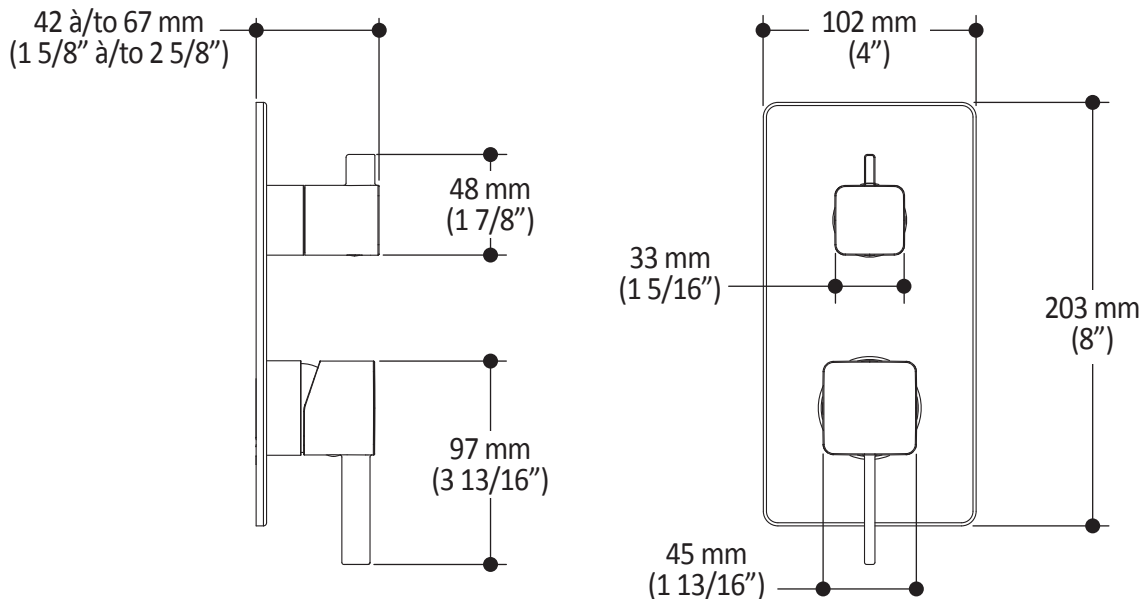

### Caractéristiques

- Construction en laiton massif
- Ajustement total de 25 mm (1")
- Cartouche en céramique à pression équilibrée avec contrôle de volume
- Sélecteur graduel 2 voies

Dimensions du produit :

**Important :** Les dimensions sont approximatives et sont sujettes à changements sans préavis. Veuillez vous référer aux instructions d'installation.

**Caractéristiques**

- Entrée d'eau mâle 1/2NPT sur le bras vertical
- Entrée d'eau femelle G1/2 sur la tête de pluie
- Dimension tête de pluie :  
260 mm x 188 mm x 16 mm (10 1/4" x 7 3/8" x 5/8")
- Pointes souples pour un nettoyage facile du calcaire
- Orientation ajustable avec joint à rotule
- Bras en laiton massif et tête de pluie en plastique

*Dimensions du produit :*

**Important :** Les dimensions sont approximatives et sont sujettes à changements sans préavis. Veuillez vous référer aux instructions d'installation.

**Caractéristiques**

- Entrée d'eau mâle G1/2
- Dimension : 80 mm (3 1/8") x 110 (4 3/8")
- 2 fonctions directes et 1 fonction partagée
- Pointes souples pour un nettoyage facile du calcaire