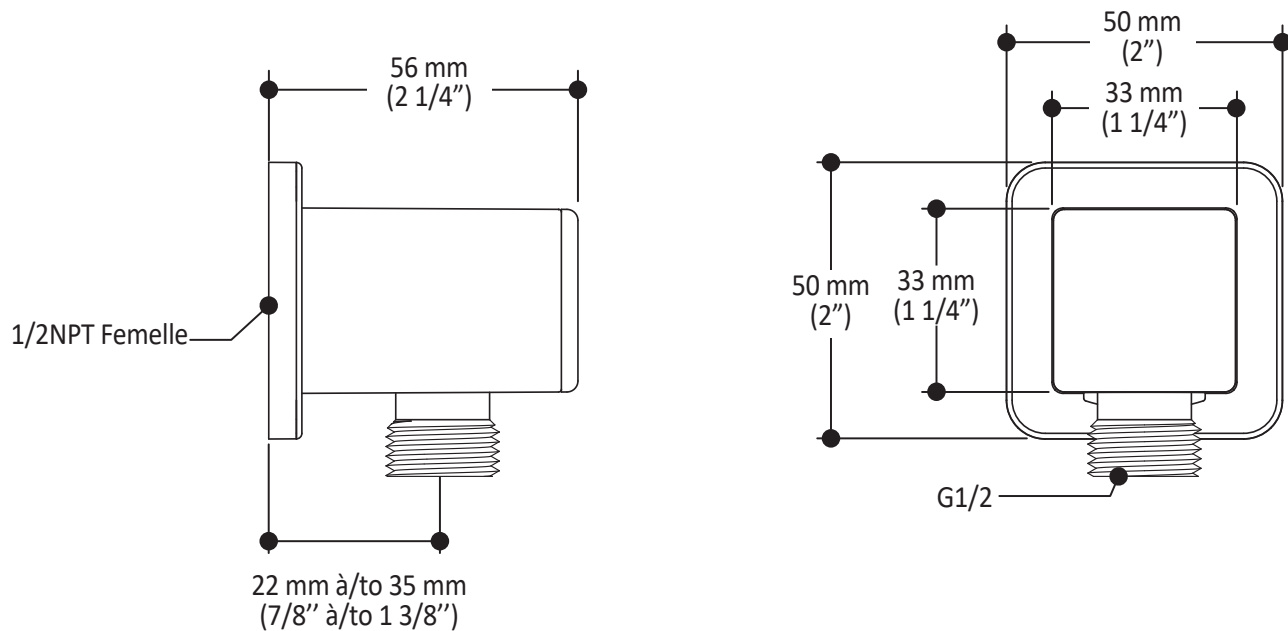

Dimensions du produit :

**Important :** Les dimensions sont approximatives et sont sujettes à changements sans préavis. Veuillez vous référer aux instructions d'installation.

**Caractéristiques**

- Entrée d'eau mâle 1/2NPT sur le bras vertical
- Entrée d'eau femelle G1/2 sur la tête de pluie
- Dimension tête de pluie :  
260 mm x 188 mm x 16 mm (10 1/4" x 7 3/8" x 5/8")
- Pointes souples pour un nettoyage facile du calcaire
- Orientation ajustable avec joint à rotule
- Bras en laiton massif et tête de pluie en plastique

*Dimensions du produit :*

**Important :** Les dimensions sont approximatives et sont sujettes à changements sans préavis. Veuillez vous référer aux instructions d'installation.

**Caractéristiques**

- Entrée d'eau mâle G1/2
- Dimension : 80 mm (3 1/8") x 110 (4 3/8")
- 2 fonctions directes et 1 fonction partagée
- Pointes souples pour un nettoyage facile du calcaire

### Caractéristiques

- Construction en laiton massif
- Connecteur ajustable en profondeur
- Entrée d'eau femelle 1/2NPT
- Sortie d'eau mâle G1/2

### Dimensions du produit :

**Important :** Les dimensions sont approximatives et sont sujettes à changements sans préavis. Veuillez vous référer aux instructions d'installation.

**Caractéristiques**

- Connection G1/2 femelle
- Valve anti-retour intégrée