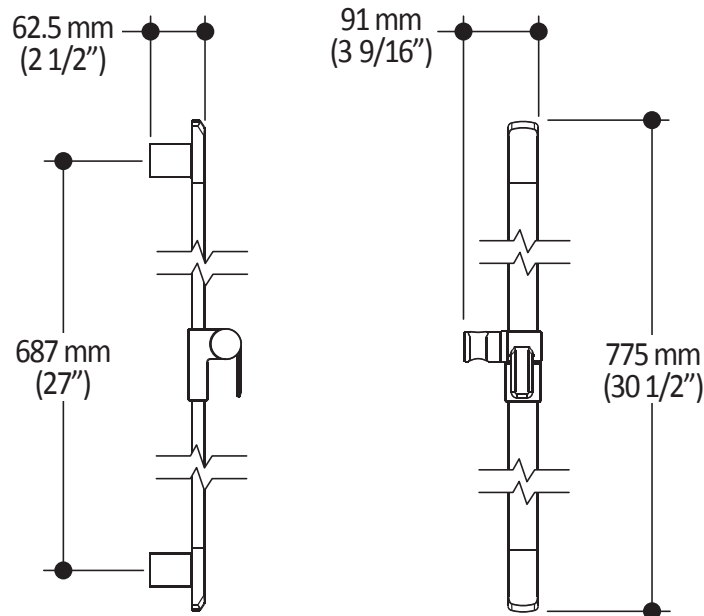

Dimensions du produit :

Important : Les dimensions sont approximatives et sont sujettes à changements sans préavis. Veuillez vous référer aux instructions d'installation.

Caractéristiques

- Entrée d'eau mâle 1/2NPT
- Dimension tête de pluie :
260 mm x 188 mm x 16 mm (10 1/4" x 7 3/8" x 5/8")
- Pointes souples pour un nettoyage facile du calcaire
- Orientation ajustable avec joint à rotule
- Bras en laiton massif et tête de pluie en plastique

Dimensions du produit :

Important : Les dimensions sont approximatives et sont sujettes à changements sans préavis. Veuillez vous référer aux instructions d'installation.

Caractéristiques

- Entrée d'eau mâle G1/2
- Dimension : 80 mm (3 1/8") x 110 (4 3/8")
- 2 fonctions directes et 1 fonction partagée
- Pointes souples pour un nettoyage facile du calcaire

Dimensions du produit :

Important : Les dimensions sont approximatives et sont sujettes à changements sans préavis. Veuillez vous référer aux instructions d'installation.

Caractéristiques

- Hauteur totale de 775 mm (30 1/2")
- Système de glissement facile à utiliser
- Système de verrouillage

Dimensions du produit :

Important : Les dimensions sont approximatives et sont sujettes à changements sans préavis. Veuillez vous référer aux instructions d'installation.

Caractéristiques

- Construction en laiton massif
- Connecteur ajustable en profondeur
- Entrée d'eau femelle 1/2NPT
- Sortie d'eau mâle G1/2