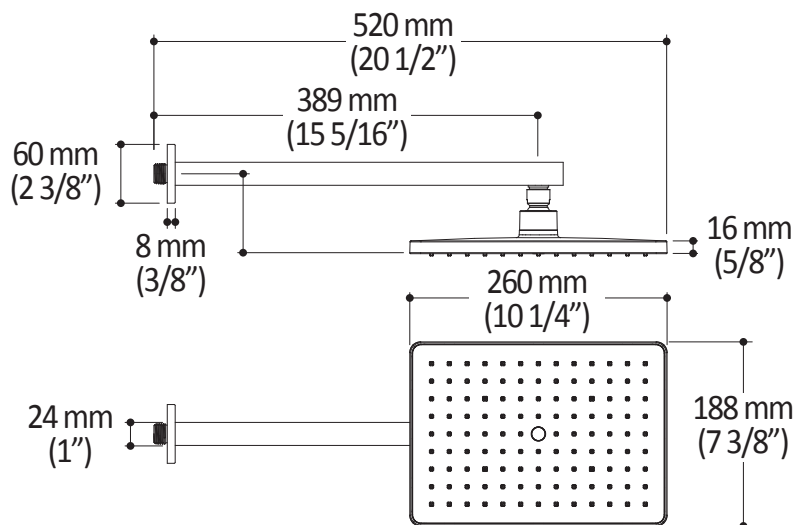

Caractéristiques

- Construction en laiton massif
- Ajustement total de 25 mm (1")
- Cartouche en céramique à pression équilibrée avec contrôle de volume
- Sélecteur graduel 2 voies

Couleurs (Finis)

- Chrome : 104851-110
- Noir mat : 104851-160

Dimensions du produit :

Important : Les dimensions sont approximatives et sont sujettes à changements sans préavis. Veuillez vous référer aux instructions d'installation.

Caractéristiques

- Entrée d'eau mâle 1/2NPT
- Dimension tête de pluie :
260 mm x 188 mm x 16 mm (10 1/4" x 7 3/8" x 5/8")
- Pointes souples pour un nettoyage facile du calcaire
- Orientation ajustable avec joint à rotule
- Bras en laiton massif et tête de pluie en plastique

Dimensions du produit :

Important : Les dimensions sont approximatives et sont sujettes à changements sans préavis. Veuillez vous référer aux instructions d'installation.

Caractéristiques

- Entrée d'eau mâle G1/2
- Dimension : 80 mm (3 1/8") x 110 (4 3/8")
- 2 fonctions directes et 1 fonction partagée
- Pointes souples pour un nettoyage facile du calcaire

Dimensions du produit :

Important : Les dimensions sont approximatives et sont sujettes à changements sans préavis. Veuillez vous référer aux instructions d'installation.

Caractéristiques

- Construction en laiton massif
- Connecteur ajustable en profondeur
- Entrée d'eau femelle 1/2NPT
- Sortie d'eau mâle G1/2