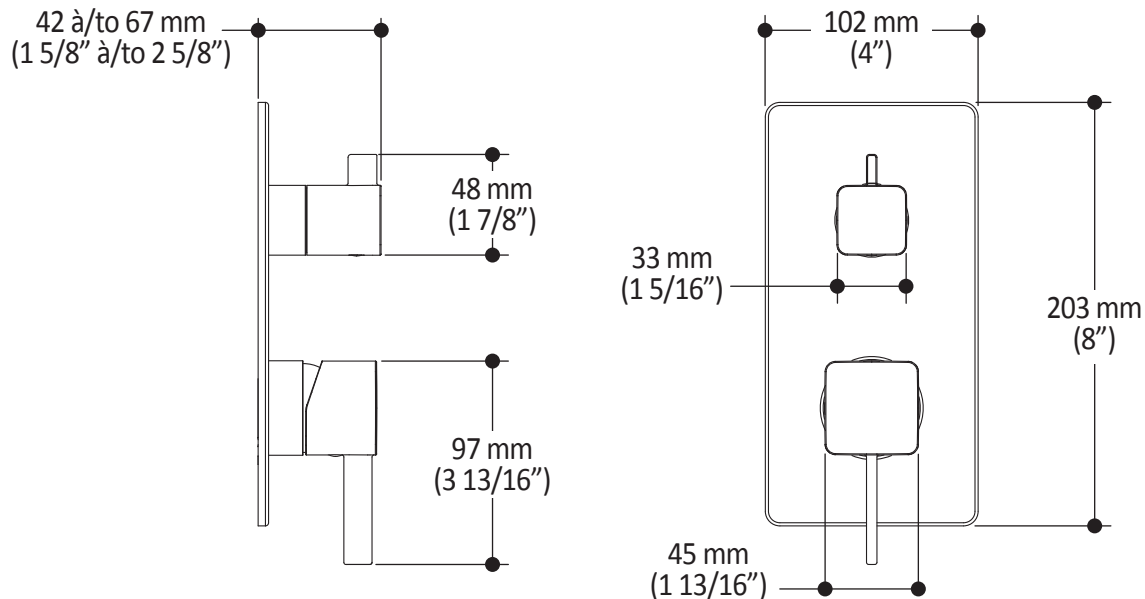

Caractéristiques

- Construction en laiton massif
- Ajustement total de 25 mm (1")
- Cartouche en céramique à pression équilibrée avec contrôle de volume
- Sélecteur graduel 2 voies

Couleurs (Finis)

- Chrome : 104851-110
- Noir mat : 104851-160

Dimensions du produit :

Important : Les dimensions sont approximatives et sont sujettes à changements sans préavis. Veuillez vous référer aux instructions d'installation.

Caractéristiques

- Entrée d'eau mâle 1/2NPT
- Dimension tête de pluie :
260 mm x 188 mm x 16 mm (10 1/4" x 7 3/8" x 5/8")
- Pointes souples pour un nettoyage facile du calcaire
- Orientation ajustable avec joint à rotule
- Bras en laiton massif et tête de pluie en plastique

Dimensions du produit :

Important : Les dimensions sont approximatives et sont sujettes à changements sans préavis. Veuillez vous référer aux instructions d'installation.

Caractéristiques

- Entrée d'eau mâle G1/2
- Dimension : 80 mm (3 1/8") x 110 (4 3/8")
- 2 fonctions directes et 1 fonction partagée
- Pointes souples pour un nettoyage facile du calcaire

Dimensions du produit :

Important : Les dimensions sont approximatives et sont sujettes à changements sans préavis. Veuillez vous référer aux instructions d'installation.

Caractéristiques

- Construction en laiton massif
- Connecteur ajustable en profondeur
- Entrée d'eau femelle 1/2NPT
- Sortie d'eau mâle G1/2