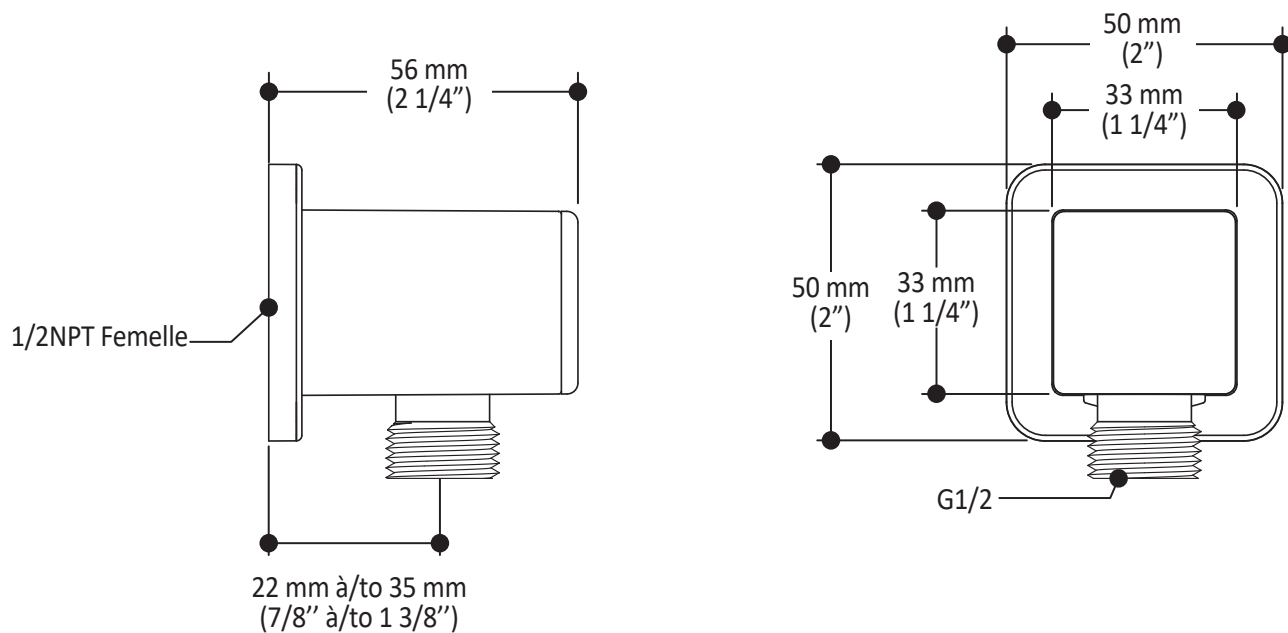

Dimensions du produit :

Important : Les dimensions sont approximatives et sont sujettes à changements sans préavis. Veuillez vous référer aux instructions d'installation.

Caractéristiques

- Entrée d'eau mâle 1/2NPT
- Dimension tête de pluie :
260 mm x 188 mm x 16 mm (10 1/4" x 7 3/8" x 5/8")
- Pointes souples pour un nettoyage facile du calcaire
- Orientation ajustable avec joint à rotule
- Bras en laiton massif et tête de pluie en plastique

Dimensions du produit :

Important : Les dimensions sont approximatives et sont sujettes à changements sans préavis. Veuillez vous référer aux instructions d'installation.

Caractéristiques

- Entrée d'eau mâle G1/2
- Dimension : 80 mm (3 1/8") x 110 (4 3/8")
- 2 fonctions directes et 1 fonction partagée
- Pointes souples pour un nettoyage facile du calcaire

Dimensions du produit :

Important : Les dimensions sont approximatives et sont sujettes à changements sans préavis. Veuillez vous référer aux instructions d'installation.

Caractéristiques

- Construction en laiton massif
- Connecteur ajustable en profondeur
- Entrée d'eau femelle 1/2NPT
- Sortie d'eau mâle G1/2

Dimensions du produit :

Important : Les dimensions sont approximatives et sont sujettes à changements sans préavis. Veuillez vous référer aux instructions d'installation.

Caractéristiques

- Connection G1/2 femelle
- Valve anti-retour intégrée