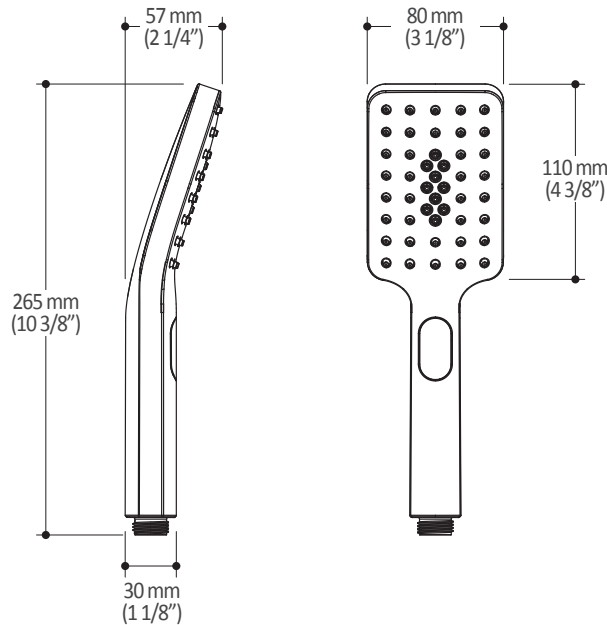

Caractéristiques

- Construction en laiton massif
- Ajustement total de 25 mm (1")
- Cartouche en céramique à pression équilibrée avec contrôle de volume

Couleurs (Finis)

- Chrome : 104850-110
- Noir mat : 104850-160

Dimensions du produit :

Important : Les dimensions sont approximatives et sont sujettes à changements sans préavis. Veuillez vous référer aux instructions d'installation.

Caractéristiques

- Entrée d'eau mâle G1/2
- Dimension : 80 mm (3 1/8") x 110 (4 3/8")
- 2 fonctions directes et 1 fonction partagée
- Pointes souples pour un nettoyage facile du calcaire

Dimensions du produit :

Important : Les dimensions sont approximatives et sont sujettes à changements sans préavis. Veuillez vous référer aux instructions d'installation.

Caractéristiques

- Hauteur totale de 775 mm (30 1/2")
- Système de glissement facile à utiliser
- Système de verrouillage

Dimensions du produit :

Important : Les dimensions sont approximatives et sont sujettes à changements sans préavis. Veuillez vous référer aux instructions d'installation.

Caractéristiques

- Construction en laiton massif
- Connecteur ajustable en profondeur
- Entrée d'eau femelle 1/2NPT
- Sortie d'eau mâle G1/2