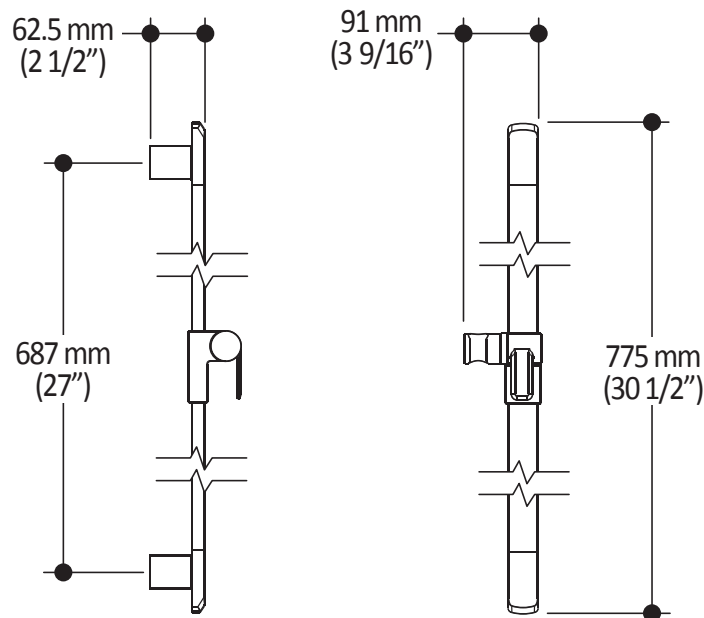

Dimensions du produit :

Important : Les dimensions sont approximatives et sont sujettes à changements sans préavis. Veuillez vous référer aux instructions d'installation.

Caractéristiques

- Entrée d'eau mâle G1/2
- Dimension : 80 mm (3 1/8") x 110 (4 3/8")
- 2 fonctions directes et 1 fonction partagée
- Pointes souples pour un nettoyage facile du calcaire

Dimensions du produit :

Important : Les dimensions sont approximatives et sont sujettes à changements sans préavis. Veuillez vous référer aux instructions d'installation.

Caractéristiques

- Hauteur totale de 775 mm (30 1/2")
- Système de glissement facile à utiliser
- Système de verrouillage

Dimensions du produit :

Important : Les dimensions sont approximatives et sont sujettes à changements sans préavis. Veuillez vous référer aux instructions d'installation.

Caractéristiques

- Construction en laiton massif
- Connecteur ajustable en profondeur
- Entrée d'eau femelle 1/2NPT
- Sortie d'eau mâle G1/2

Dimensions du produit :

Important : Les dimensions sont approximatives et sont sujettes à changements sans préavis. Veuillez vous référer aux instructions d'installation.

Caractéristiques

- Connection G1/2 femelle
- Valve anti-retour intégrée