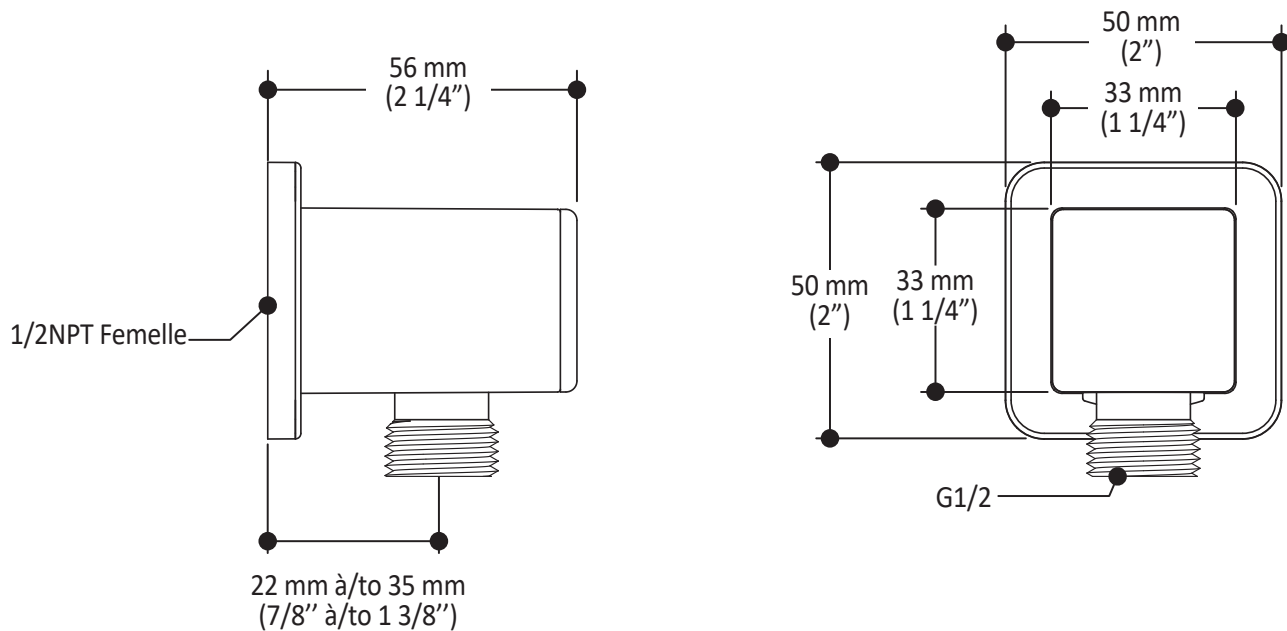

Dimensions du produit :

Important : Les dimensions sont approximatives et sont sujettes à changements sans préavis. Veuillez vous référer aux instructions d'installation.

Caractéristiques

- Entrée d'eau mâle G1/2
- Dimension : 80 mm (3 1/8") x 110 (4 3/8")
- 2 fonctions directes et 1 fonction partagée
- Pointes souples pour un nettoyage facile du calcaire

Dimensions du produit :

Important : Les dimensions sont approximatives et sont sujettes à changements sans préavis. Veuillez vous référer aux instructions d'installation.

Caractéristiques

- Construction en laiton massif
- Connecteur ajustable en profondeur
- Entrée d'eau femelle 1/2NPT
- Sortie d'eau mâle G1/2

Dimensions du produit :

Important : Les dimensions sont approximatives et sont sujettes à changements sans préavis. Veuillez vous référer aux instructions d'installation.

Caractéristiques

- Connection G1/2 femelle
- Valve anti-retour intégrée