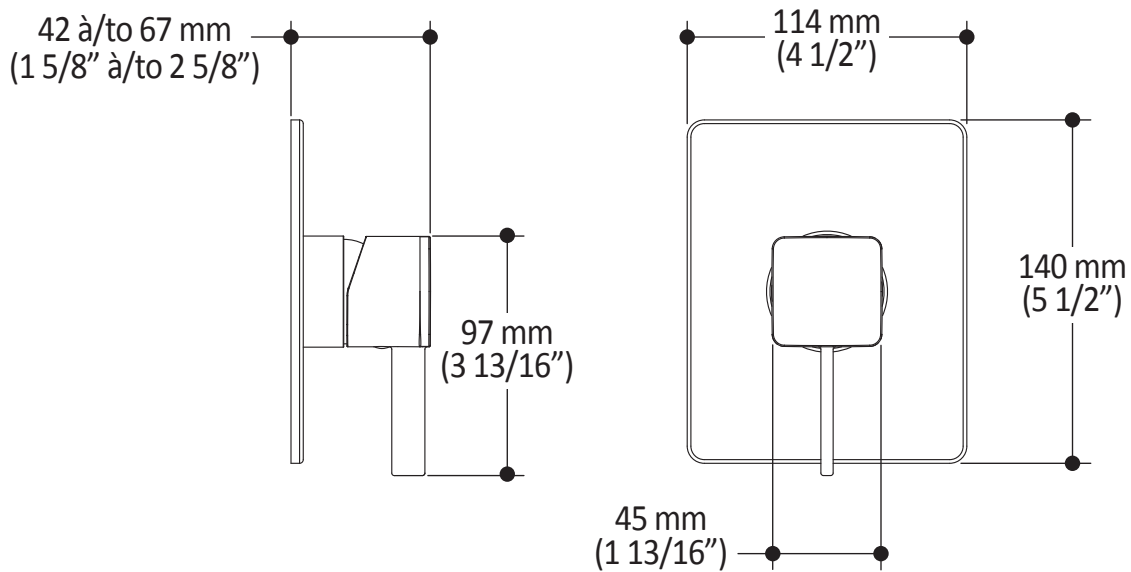

Caractéristiques

- Construction en laiton massif
- Ajustement total de 25 mm (1")
- Cartouche en céramique à pression équilibrée avec contrôle de volume

Couleurs (Finis)

- Chrome : 104850-110
- Noir mat : 104850-160

Dimensions du produit :

Important : Les dimensions sont approximatives et sont sujettes à changements sans préavis. Veuillez vous référer aux instructions d'installation.

Caractéristiques

- Entrée d'eau mâle G1/2
- Dimension : 80 mm (3 1/8") x 110 (4 3/8")
- 2 fonctions directes et 1 fonction partagée
- Pointes souples pour un nettoyage facile du calcaire

Dimensions du produit :

Important : Les dimensions sont approximatives et sont sujettes à changements sans préavis. Veuillez vous référer aux instructions d'installation.

Caractéristiques

- Hauteur totale de 775 mm (30 1/2")
- Système de glissement facile à utiliser
- Système de verrouillage

Dimensions du produit :

Important : Les dimensions sont approximatives et sont sujettes à changements sans préavis. Veuillez vous référer aux instructions d'installation.

Caractéristiques

- Construction en laiton massif
- Connecteur ajustable en profondeur
- Entrée d'eau femelle 1/2NPT
- Sortie d'eau mâle G1/2