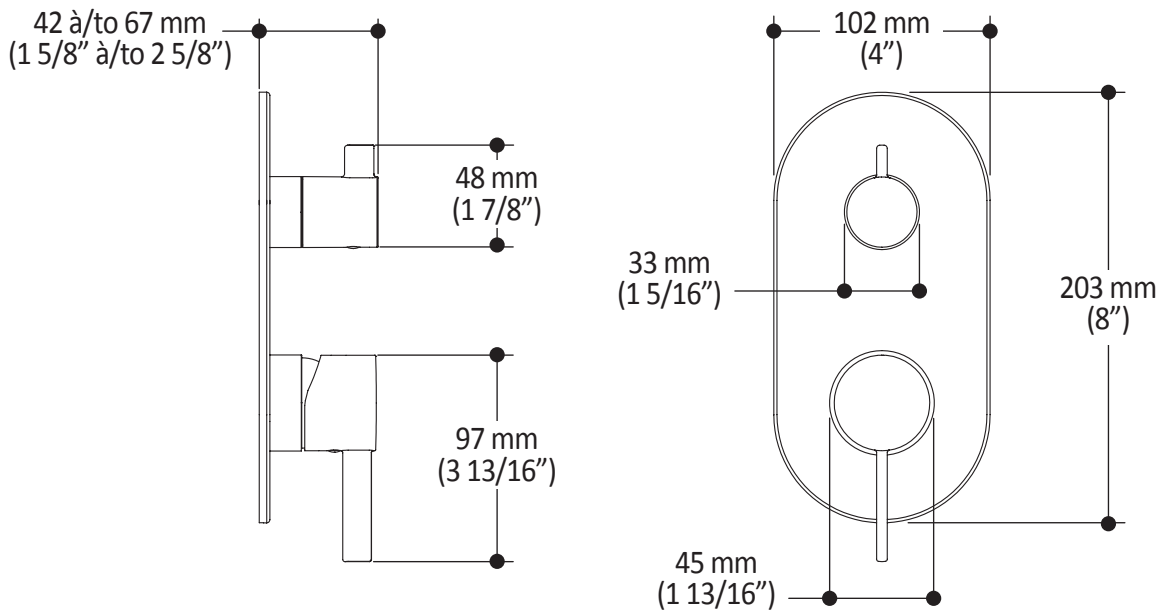

Caractéristiques

- Construction en laiton massif
- Ajustement total de 25 mm (1")
- Cartouche en céramique à pression équilibrée avec contrôle de volume
- Sélecteur graduel 2 voies

Couleurs (Finis)

- Chrome : 104849-110
- Noir mat : 104849-160

Dimensions du produit :

Important : Les dimensions sont approximatives et sont sujettes à changements sans préavis. Veuillez vous référer aux instructions d'installation.

Caractéristiques

- Entrée d'eau mâle 1/2NPT sur le bras mural
- Entrée d'eau femelle G1/2 sur la tête de pluie
- Diamètre tête de pluie de 220 mm (8 5/8")
- Système antitartre avec jets de pulvérisation flexibles
- Orientation ajustable avec joint à rotule

Dimensions du produit :

Important : Les dimensions sont approximatives et sont sujettes à changements sans préavis. Veuillez vous référer aux instructions d'installation.

Caractéristiques

- Dimension : 120 mm (4 3/4")
- Système anticalcaire avec jets de pulvérisation flexibles
- Entrée d'eau mâle G1/2
- 2 fonctions directes et 1 position partagée

Dimensions du produit :

Important : Les dimensions sont approximatives et sont sujettes à changements sans préavis. Veuillez vous référer aux instructions d'installation.

Caractéristiques

- Construction en plastique
- Hauteur totale de 742 mm (30")
- Système de glissement facile à utiliser
- Système de verrouillage