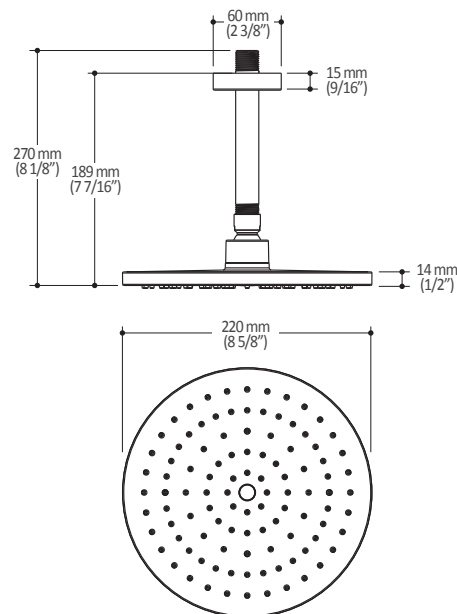

Dimensions du produit :

Important : Les dimensions sont approximatives et sont sujettes à changements sans préavis. Veuillez vous référer aux instructions d'installation.

Caractéristiques

- Entrée d'eau mâle 1/2NPT sur le bras mural
- Entrée d'eau femelle G1/2 sur la tête de pluie
- Diamètre tête de pluie de 220 mm (8 5/8")
- Système antitartre avec jets de pulvérisation flexibles
- Orientation ajustable avec joint à rotule

Dimensions du produit :

Important : Les dimensions sont approximatives et sont sujettes à changements sans préavis. Veuillez vous référer aux instructions d'installation.

Caractéristiques

- Dimension : 120 mm (4 3/4")
- Système anticalcaire avec jets de pulvérisation flexibles
- Entrée d'eau mâle G1/2
- 2 fonctions directes et 1 position partagée

Dimensions du produit :

Important : Les dimensions sont approximatives et sont sujettes à changements sans préavis. Veuillez vous référer aux instructions d'installation.

Caractéristiques

- Construction en plastique
- Hauteur totale de 742 mm (30")
- Système de glissement facile à utiliser
- Système de verrouillage

Dimensions du produit :

Important : Les dimensions sont approximatives et sont sujettes à changements sans préavis. Veuillez vous référer aux instructions d'installation.

Caractéristiques

- Construction en laiton massif
- Connecteur ajustable en profondeur
- Entrée d'eau femelle 1/2NPT
- Sortie d'eau mâle G1/2