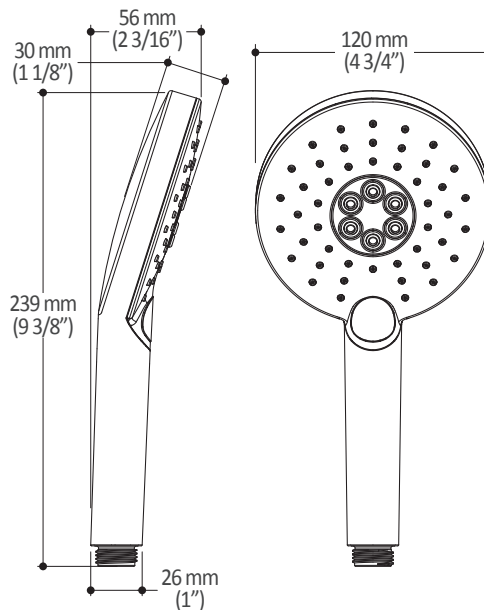

Dimensions du produit :

Important : Les dimensions sont approximatives et sont sujettes à changements sans préavis. Veuillez vous référer aux instructions d'installation.

Caractéristiques

- Entrée d'eau mâle 1/2NPT sur le bras mural
- Entrée d'eau femelle G1/2 sur la tête de pluie
- Diamètre tête de pluie de 220 mm (8 5/8")
- Système antitartre avec jets de pulvérisation flexibles
- Orientation ajustable avec joint à rotule

Dimensions du produit :

Important : Les dimensions sont approximatives et sont sujettes à changements sans préavis. Veuillez vous référer aux instructions d'installation.

Caractéristiques

- Dimension : 120 mm (4 3/4")
- Système anticalcaire avec jets de pulvérisation flexibles
- Entrée d'eau mâle G1/2
- 2 fonctions directes et 1 position partagée

Dimensions du produit :

Important : Les dimensions sont approximatives et sont sujettes à changements sans préavis. Veuillez vous référer aux instructions d'installation.

Caractéristiques

- Construction en plastique
- Hauteur totale de 742 mm (30")
- Système de glissement facile à utiliser
- Système de verrouillage

Dimensions du produit :

Important : Les dimensions sont approximatives et sont sujettes à changements sans préavis. Veuillez vous référer aux instructions d'installation.

Caractéristiques

- Construction en laiton massif
- Connecteur ajustable en profondeur
- Entrée d'eau femelle 1/2NPT
- Sortie d'eau mâle G1/2