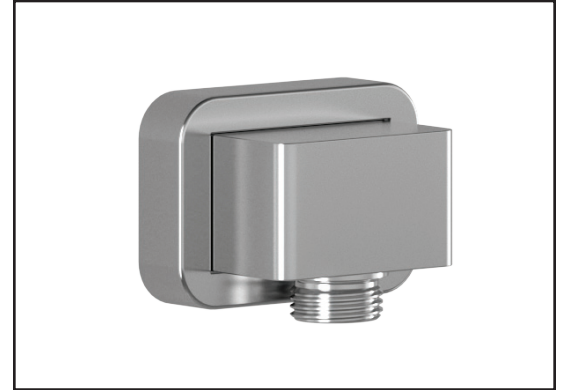

Caractéristiques

- Construction en laiton massif
- Sortie d'eau mâle G½
- Entrée d'eau femelle 1/2NPT
- Connecteur ajustable en profondeur

Couleurs (Finis)

- Chrome : 107393-110
- Nickel pur PVS : 107393-125
- Noir mat : 107393-160

Certifications

Le modèle spécifié rencontre ou dépasse les normes suivantes ;

Notes d'installation

L'installation doit être conforme aux instructions d'installation fournies avec le produit.

GARANTIE

Kalia inc. garantit ses produits contre tout défaut de matériel ou de fabrication dans des conditions normales d'utilisation et d'entretien. **Veillez vous référer à la garantie Kalia comprise avec chacun des produits pour obtenir PREMIA de détails.**