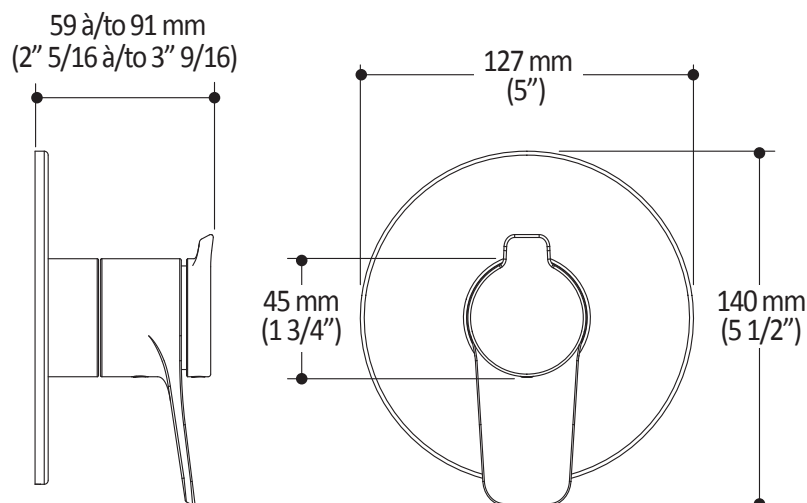

**Caractéristiques**

- Construction en laiton massif
- Finition sans vis apparentes
- Ajustement total de 32 mm (1 1/4")

**Couleurs (Finis)**

- Chrome : 107490-110
- Noir mat : 107490-160

**Notes d'installation**

*Dimensions du produit :*

**Important :** Les dimensions sont approximatives et sont sujettes à changements sans préavis. Veuillez vous référer aux instructions d'installation.

**Caractéristiques**

- Bras en laiton massif et tête de pluie en plastique
- Entrée d'eau mâle 1/2NPT sur le bras vertical
- Entrée d'eau femelle G½ sur la tête de pluie
- Buses souples fait en LSR (silicone liquide) pour un nettoyage facile du calcaire
- Orientation ajustable avec joint à rotule

*Dimensions du produit :*

**Important :** Les dimensions sont approximatives et sont sujettes à changements sans préavis. Veuillez vous référer aux instructions d'installation.

**Caractéristiques**

- Construction en laiton massif
- Sortie d'eau mâle G½
- Entrée d'eau femelle 1/2NPT
- Connecteur ajustable en profondeur