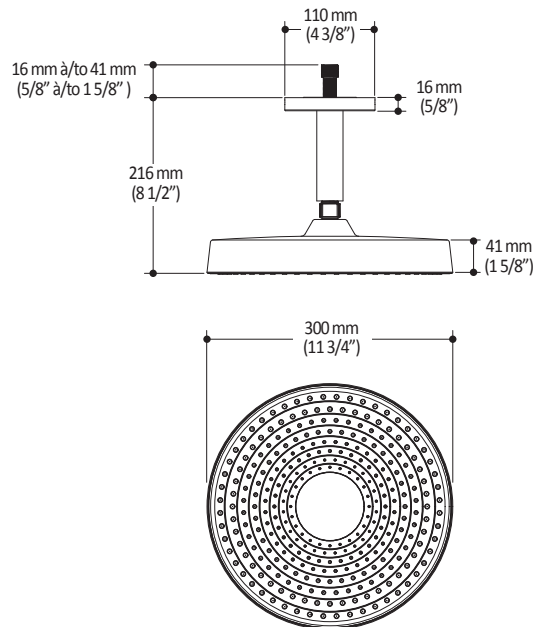

*Dimensions du produit :*

**Important :** Les dimensions sont approximatives et sont sujettes à changements sans préavis. Veuillez vous référer aux instructions d'installation.

**Caractéristiques**

- Bras en laiton massif et tête de pluie en plastique
- Entrée d'eau mâle 1/2NPT sur le bras vertical
- Entrée d'eau femelle G½ sur la tête de pluie
- Buses souples fait en LSR (silicone liquide) pour un nettoyage facile du calcaire
- Orientation ajustable avec joint à rotule

*Dimensions du produit :*

**Important :** Les dimensions sont approximatives et sont sujettes à changements sans préavis. Veuillez vous référer aux instructions d'installation.

**Caractéristiques**

- Entrée d'eau mâle G $\frac{1}{2}$
- 3 fonctions : jet brume, jet pluie et jet mixte
- Buses souples fait en LSR (silicone liquide) pour un nettoyage facile du calcaire

*Dimensions du produit :*

**Important :** Les dimensions sont approximatives et sont sujettes à changements sans préavis. Veuillez vous référer aux instructions d'installation.

**Caractéristiques**

- Construction en laiton massif
- Sortie d'eau mâle G½
- Entrée d'eau femelle 1/2NPT
- Connecteur ajustable en profondeur