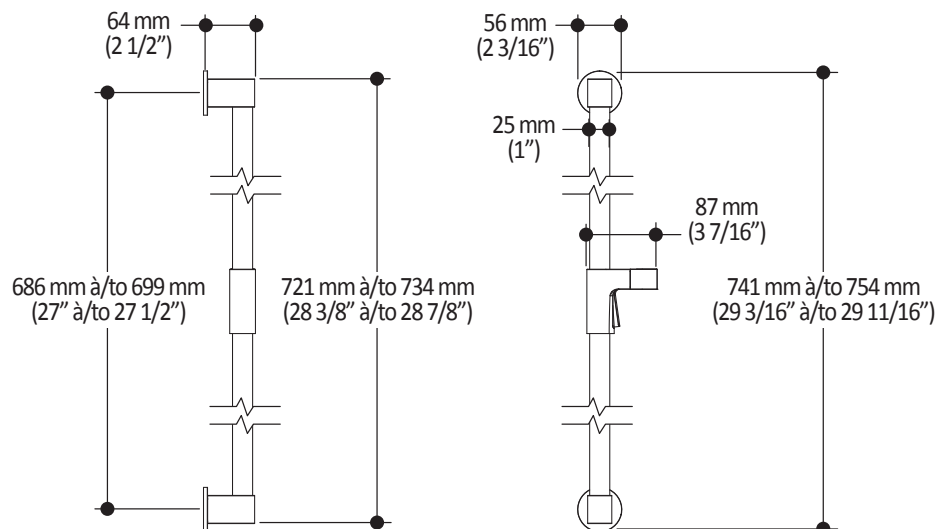

*Dimensions du produit :*

**Important :** Les dimensions sont approximatives et sont sujettes à changements sans préavis. Veuillez vous référer aux instructions d'installation.

**Caractéristiques**

- Bras en laiton massif et tête de pluie en plastique
- Entrée d'eau mâle 1/2NPT sur le bras vertical
- Entrée d'eau femelle G½ sur la tête de pluie
- Buses souples fait en LSR (silicone liquide) pour un nettoyage facile du calcaire
- Orientation ajustable avec joint à rotule

*Dimensions du produit :*

**Important :** Les dimensions sont approximatives et sont sujettes à changements sans préavis. Veuillez vous référer aux instructions d'installation.

**Caractéristiques**

- Construction en laiton massif
- Sortie d'eau mâle G½
- Entrée d'eau femelle 1/2NPT
- Connecteur ajustable en profondeur