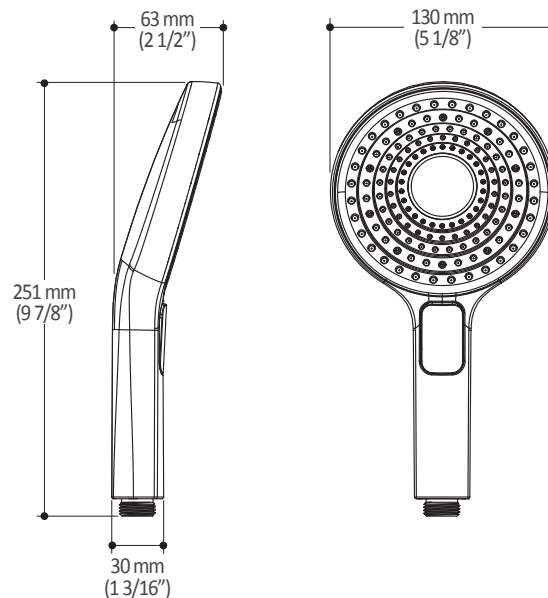

*Dimensions du produit :*

**Important :** Les dimensions sont approximatives et sont sujettes à changements sans préavis. Veuillez vous référer aux instructions d'installation.

**Caractéristiques**

- Bras en laiton massif et tête de pluie en plastique
- Entrée d'eau mâle 1/2NPT sur le bras vertical
- Entrée d'eau femelle G½ sur la tête de pluie
- Buses souples fait en LSR (silicone liquide) pour un nettoyage facile du calcaire
- Orientation ajustable avec joint à rotule

*Dimensions du produit :*

**Important :** Les dimensions sont approximatives et sont sujettes à changements sans préavis. Veuillez vous référer aux instructions d'installation.

**Caractéristiques**

- Entrée d'eau mâle G $\frac{1}{2}$
- 3 fonctions : jet brume, jet pluie et jet mixte
- Buses souples fait en LSR (silicone liquide) pour un nettoyage facile du calcaire

*Dimensions du produit :*

**Important :** Les dimensions sont approximatives et sont sujettes à changements sans préavis. Veuillez vous référer aux instructions d'installation.

**Caractéristiques**

- Construction en laiton massif
- Système de verrouillage
- Système de glissement facile à utiliser

*Dimensions du produit :*

**Important :** Les dimensions sont approximatives et sont sujettes à changements sans préavis. Veuillez vous référer aux instructions d'installation.

**Caractéristiques**

- Construction en laiton massif
- Sortie d'eau mâle G½
- Entrée d'eau femelle 1/2NPT
- Connecteur ajustable en profondeur