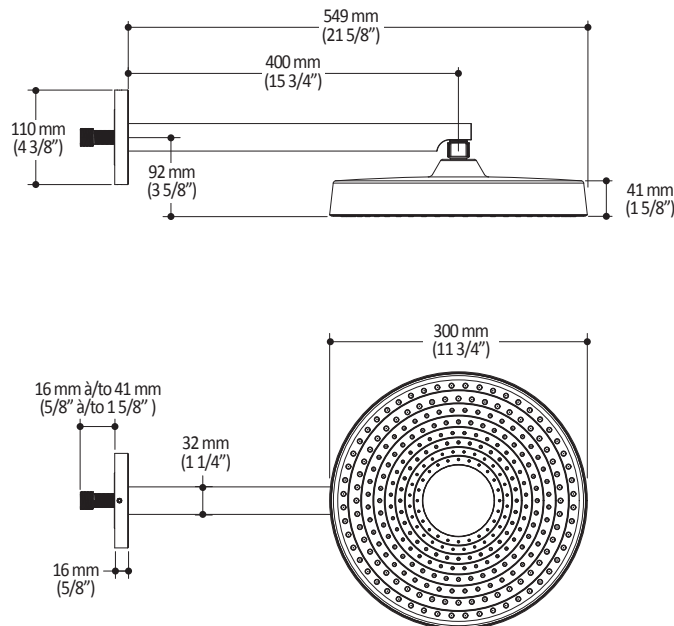

Dimensions du produit :

Important : Les dimensions sont approximatives et sont sujettes à changements sans préavis. Veuillez vous référer aux instructions d'installation.

Caractéristiques

- Bras en laiton massif et tête de pluie en plastique
- Entrée d'eau mâle ½NPT
- Buses souples fait en LSR (silicone liquide) pour un nettoyage facile du calcaire
- Orientation ajustable avec joint à rotule

Dimensions du produit :

Important : Les dimensions sont approximatives et sont sujettes à changements sans préavis. Veuillez vous référer aux instructions d'installation.

Caractéristiques

- Entrée d'eau mâle G $\frac{1}{2}$
- 3 fonctions : jet brume, jet pluie et jet mixte
- Buses souples fait en LSR (silicone liquide) pour un nettoyage facile du calcaire