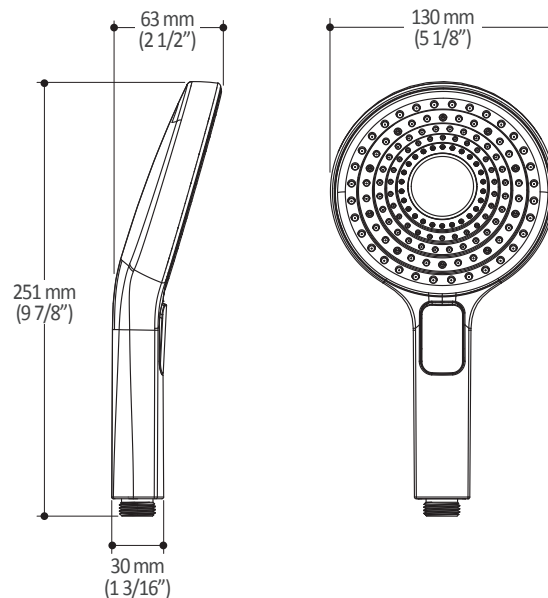

Dimensions du produit :

Important : Les dimensions sont approximatives et sont sujettes à changements sans préavis. Veuillez vous référer aux instructions d'installation.

Caractéristiques

- Bras en laiton massif et tête de pluie en plastique
- Entrée d'eau mâle ½NPT
- Buses souples fait en LSR (silicone liquide) pour un nettoyage facile du calcaire
- Orientation ajustable avec joint à rotule

Dimensions du produit :

Important : Les dimensions sont approximatives et sont sujettes à changements sans préavis. Veuillez vous référer aux instructions d'installation.

Caractéristiques

- Entrée d'eau mâle G $\frac{1}{2}$
- 3 fonctions : jet brume, jet pluie et jet mixte
- Buses souples fait en LSR (silicone liquide) pour un nettoyage facile du calcaire

Dimensions du produit :

Important : Les dimensions sont approximatives et sont sujettes à changements sans préavis. Veuillez vous référer aux instructions d'installation.

HISTOIRES D'EAU^{MD}

MOROKA^{MC}