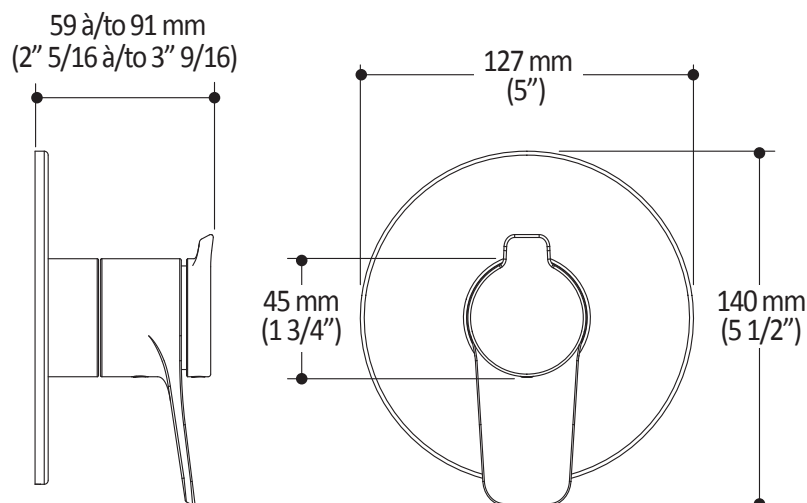

Caractéristiques

- Construction en laiton massif
- Finition sans vis apparentes
- Ajustement total de 32 mm (1 1/4")

Couleurs (Finis)

- Chrome : 107490-110
- Noir mat : 107490-160

Notes d'installation

L'installation doit être conforme aux instructions d'installation fournies avec le produit.

Dimensions du produit :

Important : Les dimensions sont approximatives et sont sujettes à changements sans préavis. Veuillez vous référer aux instructions d'installation.

Caractéristiques

- Bras en laiton massif et tête de pluie en plastique
- Entrée d'eau mâle ½NPT
- Buses souples fait en LSR (silicone liquide) pour un nettoyage facile du calcaire
- Orientation ajustable avec joint à rotule

Dimensions du produit :

Important : Les dimensions sont approximatives et sont sujettes à changements sans préavis. Veuillez vous référer aux instructions d'installation.

Caractéristiques

- Entrée d'eau mâle G $\frac{1}{2}$
- 3 fonctions : jet brume, jet pluie et jet mixte
- Buses souples fait en LSR (silicone liquide) pour un nettoyage facile du calcaire