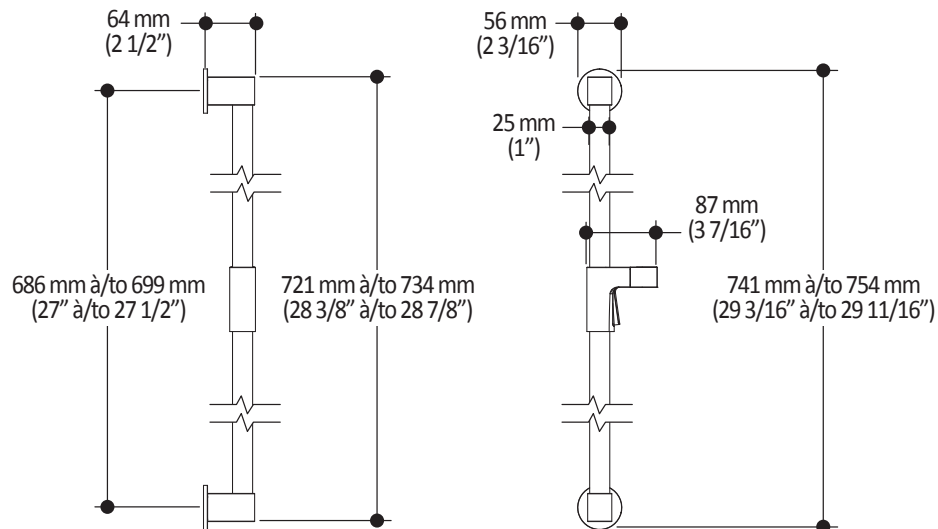

Important : Les dimensions sont approximatives et sont sujettes à changements sans préavis. Veuillez vous référer aux instructions d'installation.

HISTOIRES D'EAU^{MD}

1355, 2e Rue, Parc industriel
Sainte-Marie (Québec)
Canada G6E 1G9

T 418 387-9090
1 877 GO-KALIA (1 877 465-2542)
F 418 387-9089

KaliaStyle.com