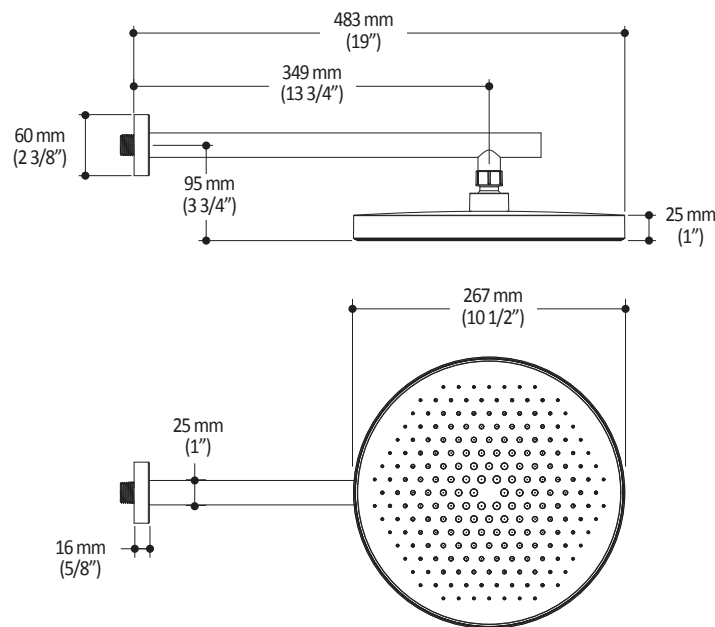

Caractéristiques

- Construction en laiton massif
- Possibilité de faire fonctionner une seule ou deux composantes simultanément
- Finition sans vis apparentes
- Valves de services intégrées
- Deux entrées d'eau mâles 1/2NPT vissées ou soudées
- Deux sorties d'eau mâles 1/2NPT vissées ou soudées
- Ajustement total de 32 mm (1 1/4")
- Possibilité d'installation dos-à-dos
- Appuis inclus pour une meilleure stabilité lors de l'installation

Caractéristiques

- Bras en laiton massif et tête de pluie en plastique
- Entrée d'eau mâle ½NPT
- Buses souples pour un nettoyage facile du calcaire
- Orientation ajustable avec joint à rotule

Couleurs (Finis)

Dimensions du produit :

Important : Les dimensions sont approximatives et sont sujettes à changements sans préavis. Veuillez vous référer aux instructions d'installation.

Caractéristiques

- Entrée d'eau mâle G $\frac{1}{2}$
- 3 fonctions : jet brume, jet pluie et jet massage
- Buses souples pour un nettoyage facile du calcaire

Dimensions du produit :

Important : Les dimensions sont approximatives et sont sujettes à changements sans préavis. Veuillez vous référer aux instructions d'installation.

Caractéristiques

- Construction en laiton massif
- Connecteur ajustable en profondeur
- Entrée d'eau femelle 1/2NPT
- Sortie d'eau mâle G1/2