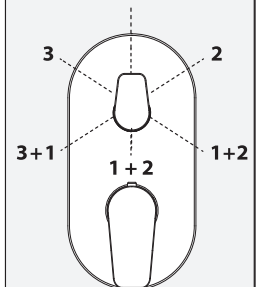

Caractéristiques

- Construction en laiton massif
- Possibilité de faire fonctionner une seule ou deux composantes simultanément
- Finition sans vis apparentes
- Valves de services intégrées
- Deux entrées d'eau mâles 1/2NPT vissées ou soudées
- Deux sorties d'eau mâles 1/2NPT vissées ou soudées
- Ajustement total de 32 mm (1 1/4")
- Possibilité d'installation dos-à-dos
- Appuis inclus pour une meilleure stabilité lors de l'installation

Dimensions du produit :

Configuration 3 voies 3-way configuration

FERMÉ / OFF

Important : Les dimensions sont approximatives et sont sujettes à changements sans préavis. Veuillez vous référer aux instructions d'installation.

Dimensions du produit :

Important : Les dimensions sont approximatives et sont sujettes à changements sans préavis. Veuillez vous référer aux instructions d'installation.

Caractéristiques

- Construction en plastique
- Hauteur totale de 742 mm (30")
- Système de glissement facile à utiliser
- Système de verrouillage