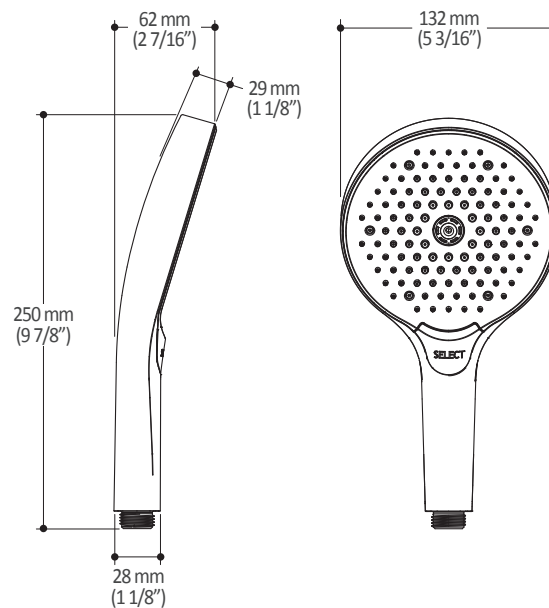

Caractéristiques

- Bras en laiton massif et tête de pluie en plastique
- Entrée d'eau mâle ½NPT
- Buses souples pour un nettoyage facile du calcaire
- Orientation ajustable avec joint à rotule

Couleurs (Finis)

Dimensions du produit :

Important : Les dimensions sont approximatives et sont sujettes à changements sans préavis. Veuillez vous référer aux instructions d'installation.

Caractéristiques

- Entrée d'eau mâle G $\frac{1}{2}$
- 3 fonctions : jet brume, jet pluie et jet massage
- Buses souples pour un nettoyage facile du calcaire

Dimensions du produit :

Important : Les dimensions sont approximatives et sont sujettes à changements sans préavis. Veuillez vous référer aux instructions d'installation.

Caractéristiques

- Construction en plastique
- Hauteur totale de 742 mm (30")
- Système de glissement facile à utiliser
- Système de verrouillage

Dimensions du produit :

Important : Les dimensions sont approximatives et sont sujettes à changements sans préavis. Veuillez vous référer aux instructions d'installation.

Caractéristiques

- Construction en laiton massif
- Connecteur ajustable en profondeur
- Entrée d'eau femelle 1/2NPT
- Sortie d'eau mâle G1/2