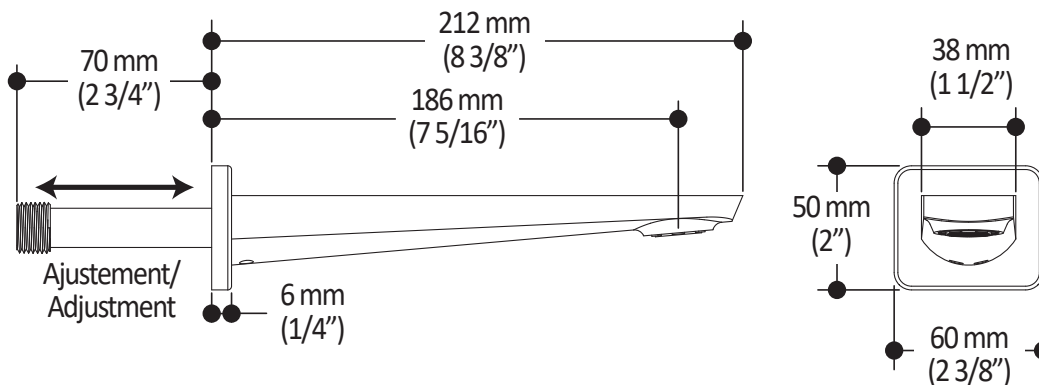

Dimensions du produit :

Important : Les dimensions sont approximatives et sont sujettes à changements sans préavis. Veuillez vous référer aux instructions d'installation.

Caractéristiques

- Construction en plastique
- Hauteur totale de 742 mm (30")
- Système de glissement facile à utiliser
- Système de verrouillage

Dimensions du produit :

Important : Les dimensions sont approximatives et sont sujettes à changements sans préavis. Veuillez vous référer aux instructions d'installation.

Caractéristiques

- Construction en laiton massif
- Connecteur ajustable en profondeur
- Entrée d'eau femelle 1/2NPT
- Sortie d'eau mâle G1/2

Dimensions du produit :

Important : Les dimensions sont approximatives et sont sujettes à changements sans préavis. Veuillez vous référer aux instructions d'installation.

Caractéristiques

- Construction en laiton massif
- Entrée d'eau mâle 1/2NPT avec ajustement 76 mm (3") ou 1/2" cuivre « Slip fit»
- Jet d'eau régulier
- Haut débit d'eau

Dimensions du produit :

Important : Les dimensions sont approximatives et sont sujettes à changements sans préavis. Veuillez vous référer aux instructions d'installation.

Caractéristiques

- Connection G1/2 femelle
- Valve anti-retour intégrée