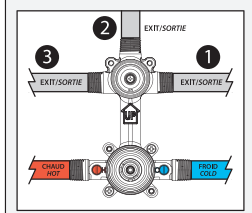

Caractéristiques

- Construction en laiton massif
- Possibilité de faire fonctionner une seule ou deux composantes simultanément
- Finition sans vis apparentes
- Valves de services intégrées
- Deux entrées d'eau mâles 1/2NPT vissées ou soudées
- Deux sorties d'eau mâles 1/2NPT vissées ou soudées
- Ajustement total de 32 mm (1 1/4")
- Possibilité d'installation dos-à-dos
- Appuis inclus pour une meilleure stabilité lors de l'installation

Dimensions du produit :

Configuration 3 voies 3-way configuration

FERMÉ / OFF

Important : Les dimensions sont approximatives et sont sujettes à changements sans préavis. Veuillez vous référer aux instructions d'installation.

Caractéristiques

- Bras en laiton massif et tête de pluie en plastique
- Entrée d'eau mâle ½NPT
- Buses souples pour un nettoyage facile du calcaire
- Orientation ajustable avec joint à rotule

Couleurs (Finis)