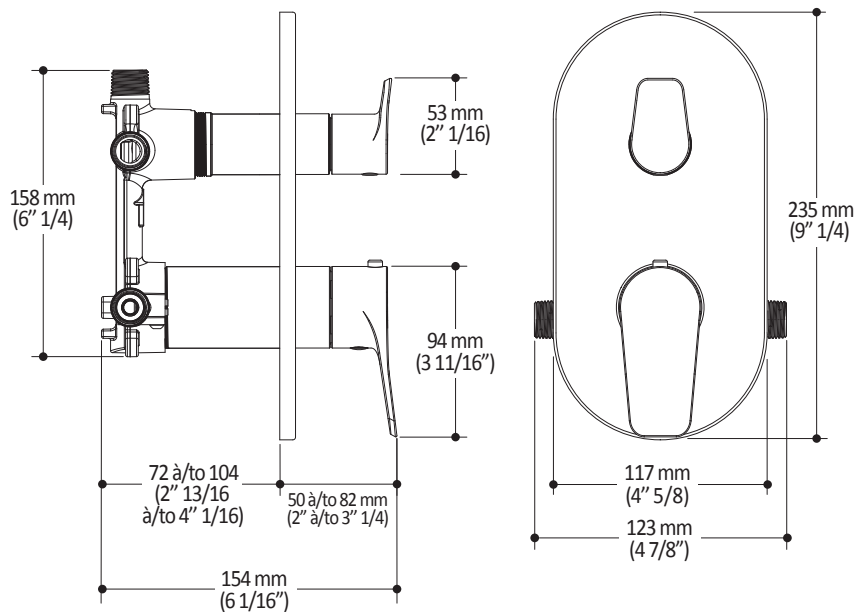

Caractéristiques

- Construction en laiton massif
- Possibilité de faire fonctionner une seule ou deux composantes simultanément
- Finition sans vis apparentes
- Valves de services intégrées
- Deux entrées d'eau mâles 1/2NPT vissées ou soudées
- Deux sorties d'eau mâles 1/2NPT vissées ou soudées
- Ajustement total de 32 mm (1 1/4")
- Possibilité d'installation dos-à-dos
- Appuis inclus pour une meilleure stabilité lors de l'installation

Dimensions du produit :

Configuration 3 voies 3-way configuration

FERMÉ / OFF

Important : Les dimensions sont approximatives et sont sujettes à changements sans préavis. Veuillez vous référer aux instructions d'installation.

Dimensions du produit :

Important : Les dimensions sont approximatives et sont sujettes à changements sans préavis. Veuillez vous référer aux instructions d'installation.

Caractéristiques

- Construction en plastique
- Hauteur totale de 742 mm (30")
- Système de glissement facile à utiliser
- Système de verrouillage

Dimensions du produit :

Important : Les dimensions sont approximatives et sont sujettes à changements sans préavis. Veuillez vous référer aux instructions d'installation.

Caractéristiques

- Construction en laiton massif
- Connecteur ajustable en profondeur
- Entrée d'eau femelle 1/2NPT
- Sortie d'eau mâle G1/2