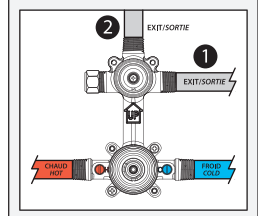

Caractéristiques

- Construction en laiton massif
- Possibilité de faire fonctionner une seule ou deux composantes simultanément
- Finition sans vis apparentes
- Valves de services intégrées
- Deux entrées d'eau mâles 1/2NPT vissées ou soudées
- Deux sorties d'eau mâles 1/2NPT vissées ou soudées
- Ajustement total de 32 mm (1 1/4")
- Possibilité d'installation dos-à-dos
- Appuis inclus pour une meilleure stabilité lors de l'installation

Dimensions du produit :

Configuration 2 voies 2-way configuration

FERMÉ / OFF

Important : Les dimensions sont approximatives et sont sujettes à changements sans préavis. Veuillez vous référer aux instructions d'installation.

Caractéristiques

- Bras en laiton massif et tête de pluie en plastique
- Entrée d'eau mâle ½NPT
- Entrée d'eau femelle G½ sur la tête de pluie
- Buses souples pour un nettoyage facile du calcaire
- Orientation ajustable avec joint à rotule

Dimensions du produit :

Important : Les dimensions sont approximatives et sont sujettes à changements sans préavis. Veuillez vous référer aux instructions d'installation.

Caractéristiques

- Construction en laiton massif
- Connecteur ajustable en profondeur
- Entrée d'eau femelle 1/2NPT
- Sortie d'eau mâle G1/2