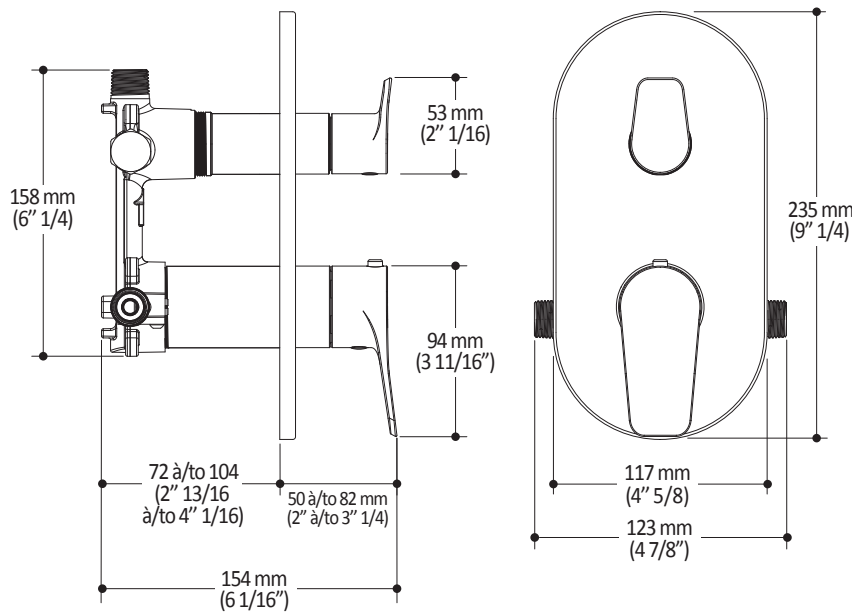

Caractéristiques

- Construction en laiton massif
- Possibilité de faire fonctionner une seule ou deux composantes simultanément
- Finition sans vis apparentes
- Valves de services intégrées
- Deux entrées d'eau mâles 1/2NPT vissées ou soudées
- Deux sorties d'eau mâles 1/2NPT vissées ou soudées
- Ajustement total de 32 mm (1 1/4")
- Possibilité d'installation dos-à-dos
- Appuis inclus pour une meilleure stabilité lors de l'installation

Dimensions du produit :

Configuration 2 voies 2-way configuration

FERMÉ / OFF

Important : Les dimensions sont approximatives et sont sujettes à changements sans préavis. Veuillez vous référer aux instructions d'installation.

Dimensions du produit :

Important : Les dimensions sont approximatives et sont sujettes à changements sans préavis. Veuillez vous référer aux instructions d'installation.

Caractéristiques

- Construction en plastique
- Hauteur totale de 742 mm (30")
- Système de glissement facile à utiliser
- Système de verrouillage

Dimensions du produit :

Important : Les dimensions sont approximatives et sont sujettes à changements sans préavis. Veuillez vous référer aux instructions d'installation.

Caractéristiques

- Construction en laiton massif
- Connecteur ajustable en profondeur
- Entrée d'eau femelle 1/2NPT
- Sortie d'eau mâle G1/2