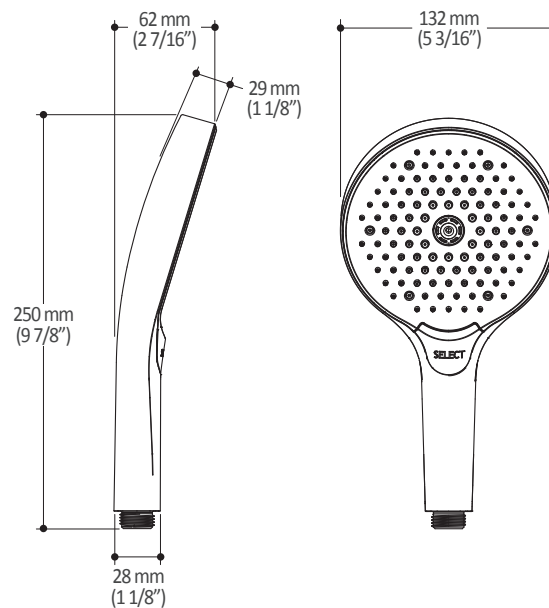

Caractéristiques

- Bras en laiton massif et tête de pluie en plastique
- Entrée d'eau mâle ½NPT
- Entrée d'eau femelle G½ sur la tête de pluie
- Buses souples pour un nettoyage facile du calcaire
- Orientation ajustable avec joint à rotule

Dimensions du produit :

Important : Les dimensions sont approximatives et sont sujettes à changements sans préavis. Veuillez vous référer aux instructions d'installation.

Caractéristiques

- Entrée d'eau mâle G $\frac{1}{2}$
- 3 fonctions : jet brume, jet pluie et jet massage
- Buses souples pour un nettoyage facile du calcaire

Dimensions du produit :

Important : Les dimensions sont approximatives et sont sujettes à changements sans préavis. Veuillez vous référer aux instructions d'installation.

Caractéristiques

- Construction en plastique
- Hauteur totale de 742 mm (30")
- Système de glissement facile à utiliser
- Système de verrouillage

Dimensions du produit :

Important : Les dimensions sont approximatives et sont sujettes à changements sans préavis. Veuillez vous référer aux instructions d'installation.

Caractéristiques

- Construction en laiton massif
- Connecteur ajustable en profondeur
- Entrée d'eau femelle 1/2NPT
- Sortie d'eau mâle G1/2