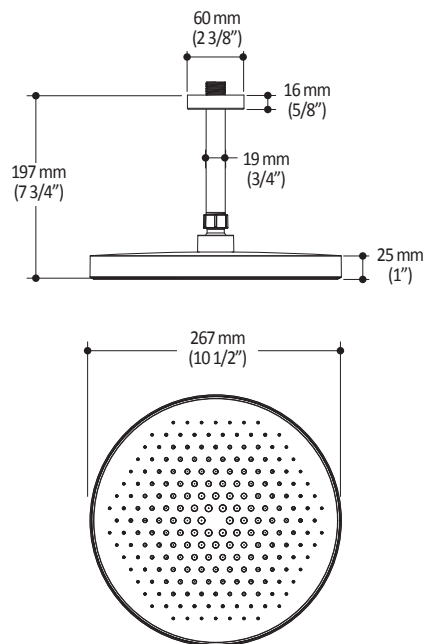

Dimensions du produit :

Important : Les dimensions sont approximatives et sont sujettes à changements sans préavis. Veuillez vous référer aux instructions d'installation.