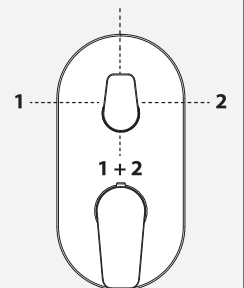

Caractéristiques

- Construction en laiton massif
- Possibilité de faire fonctionner une seule ou deux composantes simultanément
- Finition sans vis apparentes
- Valves de services intégrées
- Deux entrées d'eau mâles 1/2NPT vissées ou soudées
- Deux sorties d'eau mâles 1/2NPT vissées ou soudées
- Ajustement total de 32 mm (1 1/4")
- Possibilité d'installation dos-à-dos
- Appuis inclus pour une meilleure stabilité lors de l'installation

Dimensions du produit :

Configuration 2 voies 2-way configuration

FERMÉ / OFF

Important : Les dimensions sont approximatives et sont sujettes à changements sans préavis. Veuillez vous référer aux instructions d'installation.

Caractéristiques

- Bras en laiton massif et tête de pluie en plastique
- Entrée d'eau mâle ½NPT
- Entrée d'eau femelle G½ sur la tête de pluie
- Buses souples pour un nettoyage facile du calcaire
- Orientation ajustable avec joint à rotule

Dimensions du produit :

Important : Les dimensions sont approximatives et sont sujettes à changements sans préavis. Veuillez vous référer aux instructions d'installation.

Caractéristiques

- Construction en plastique
- Hauteur totale de 742 mm (30")
- Système de glissement facile à utiliser
- Système de verrouillage