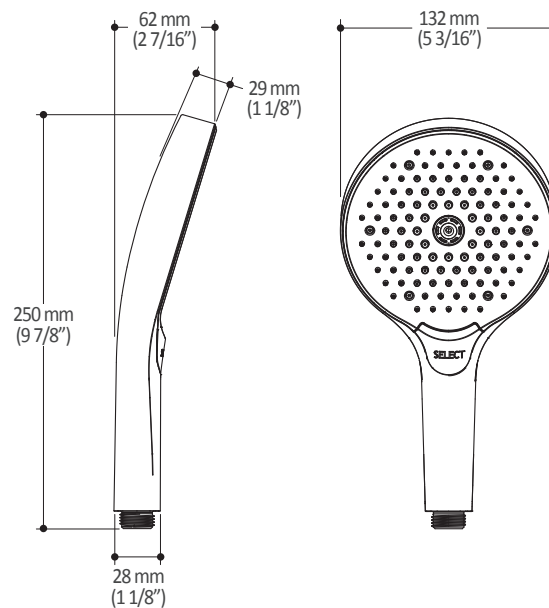

Dimensions du produit :

Important : Les dimensions sont approximatives et sont sujettes à changements sans préavis. Veuillez vous référer aux instructions d'installation.

Caractéristiques

- Bras en laiton massif et tête de pluie en plastique
- Entrée d'eau mâle ½NPT
- Buses souples pour un nettoyage facile du calcaire
- Orientation ajustable avec joint à rotule

Dimensions du produit :

Important : Les dimensions sont approximatives et sont sujettes à changements sans préavis. Veuillez vous référer aux instructions d'installation.

Caractéristiques

- Entrée d'eau mâle G $\frac{1}{2}$
- 3 fonctions : jet brume, jet pluie et jet massage
- Buses souples pour un nettoyage facile du calcaire

Dimensions du produit :

Important : Les dimensions sont approximatives et sont sujettes à changements sans préavis. Veuillez vous référer aux instructions d'installation.

Caractéristiques

- Construction en plastique
- Hauteur totale de 742 mm (30")
- Système de glissement facile à utiliser
- Système de verrouillage

Dimensions du produit :

Important : Les dimensions sont approximatives et sont sujettes à changements sans préavis. Veuillez vous référer aux instructions d'installation.

Caractéristiques

- Construction en laiton massif
- Connecteur ajustable en profondeur
- Entrée d'eau femelle 1/2NPT
- Sortie d'eau mâle G1/2