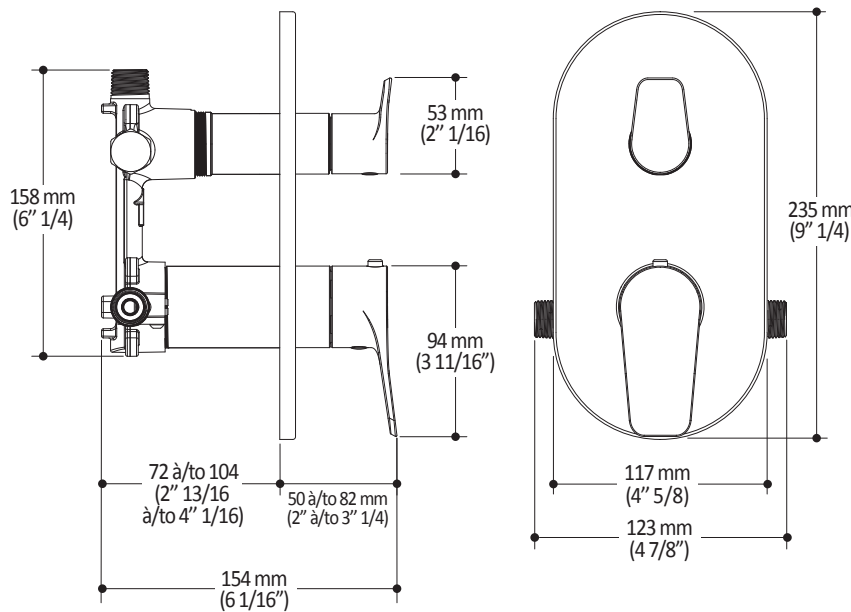

Caractéristiques

- Construction en laiton massif
- Possibilité de faire fonctionner une seule ou deux composantes simultanément
- Finition sans vis apparentes
- Valves de services intégrées
- Deux entrées d'eau mâles 1/2NPT vissées ou soudées
- Deux sorties d'eau mâles 1/2NPT vissées ou soudées
- Ajustement total de 32 mm (1 1/4")
- Possibilité d'installation dos-à-dos
- Appuis inclus pour une meilleure stabilité lors de l'installation

Dimensions du produit :

Important : Les dimensions sont approximatives et sont sujettes à changements sans préavis. Veuillez vous référer aux instructions d'installation.

Caractéristiques

- Bras en laiton massif et tête de pluie en plastique
- Entrée d'eau mâle ½NPT
- Buses souples pour un nettoyage facile du calcaire
- Orientation ajustable avec joint à rotule

Dimensions du produit :

Important : Les dimensions sont approximatives et sont sujettes à changements sans préavis. Veuillez vous référer aux instructions d'installation.

Caractéristiques

- Construction en plastique
- Hauteur totale de 742 mm (30")
- Système de glissement facile à utiliser
- Système de verrouillage

Dimensions du produit :

Important : Les dimensions sont approximatives et sont sujettes à changements sans préavis. Veuillez vous référer aux instructions d'installation.

Caractéristiques

- Construction en laiton massif
- Connecteur ajustable en profondeur
- Entrée d'eau femelle 1/2NPT
- Sortie d'eau mâle G1/2