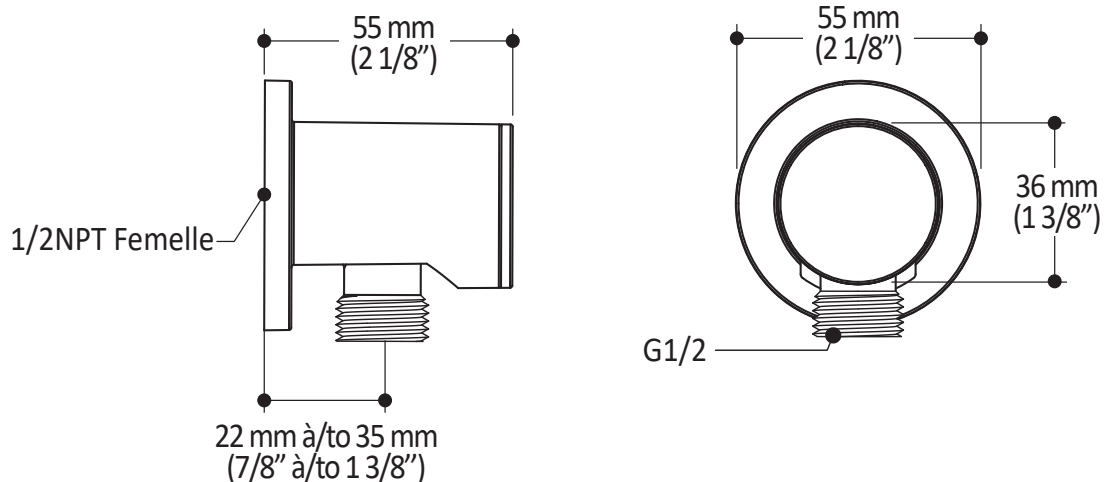

Dimensions du produit :

Important : Les dimensions sont approximatives et sont sujettes à changements sans préavis. Veuillez vous référer aux instructions d'installation.

Caractéristiques

- Construction en plastique
- Hauteur totale de 742 mm (30")
- Système de glissement facile à utiliser
- Système de verrouillage

Dimensions du produit :

Important : Les dimensions sont approximatives et sont sujettes à changements sans préavis. Veuillez vous référer aux instructions d'installation.

Caractéristiques

- Construction en laiton massif
- Connecteur ajustable en profondeur
- Entrée d'eau femelle 1/2NPT
- Sortie d'eau mâle G1/2

Dimensions du produit :

Important : Les dimensions sont approximatives et sont sujettes à changements sans préavis. Veuillez vous référer aux instructions d'installation.

Caractéristiques

- Connection G1/2 femelle
- Valve anti-retour intégrée