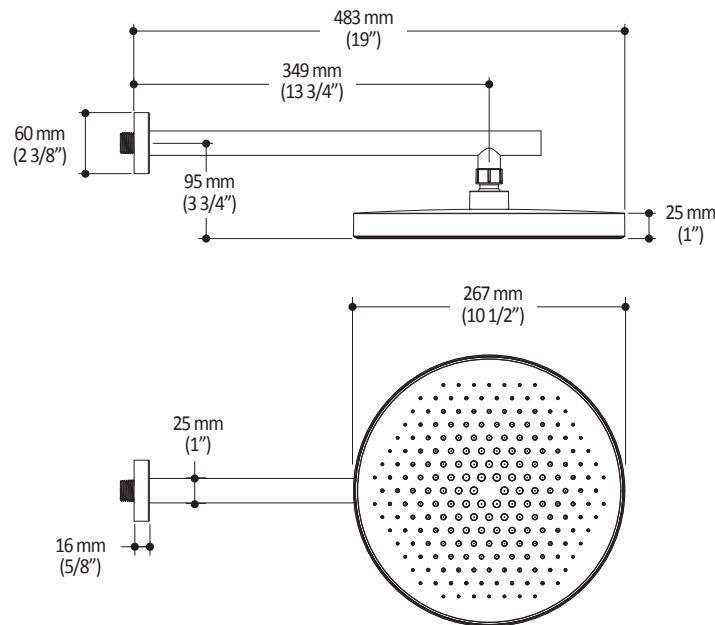

Caractéristiques

- Construction en laiton massif
- Possibilité de faire fonctionner une seule ou deux composantes simultanément
- Finition sans vis apparentes
- Valves de services intégrées
- Deux entrées d'eau mâles 1/2NPT vissées ou soudées
- Deux sorties d'eau mâles 1/2NPT vissées ou soudées
- Ajustement total de 32 mm (1 1/4")
- Possibilité d'installation dos-à-dos
- Appuis inclus pour une meilleure stabilité lors de l'installation

Dimensions du produit :

Important : Les dimensions sont approximatives et sont sujettes à changements sans préavis. Veuillez vous référer aux instructions d'installation.

Caractéristiques

- Bras en laiton massif et tête de pluie en plastique
- Entrée d'eau mâle ½NPT
- Buses souples pour un nettoyage facile du calcaire
- Orientation ajustable avec joint à rotule

Dimensions du produit :

Important : Les dimensions sont approximatives et sont sujettes à changements sans préavis. Veuillez vous référer aux instructions d'installation.

Caractéristiques

- Entrée d'eau mâle G $\frac{1}{2}$
- 3 fonctions : jet brume, jet pluie et jet massage
- Buses souples pour un nettoyage facile du calcaire

Dimensions du produit :

Important : Les dimensions sont approximatives et sont sujettes à changements sans préavis. Veuillez vous référer aux instructions d'installation.

Caractéristiques

- Construction en laiton massif
- Connecteur ajustable en profondeur
- Entrée d'eau femelle 1/2NPT
- Sortie d'eau mâle G1/2