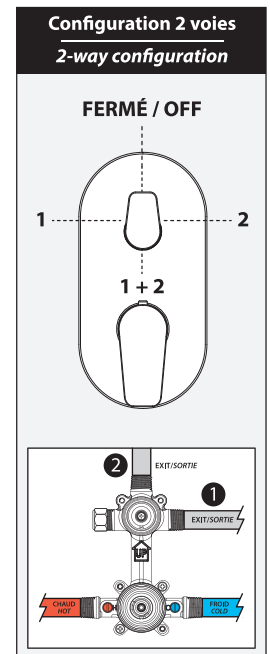

Caractéristiques

- Construction en laiton massif
- Possibilité de faire fonctionner une seule ou deux composantes simultanément
- Finition sans vis apparentes
- Valves de services intégrées
- Deux entrées d'eau mâles 1/2NPT vissées ou soudées
- Deux sorties d'eau mâles 1/2NPT vissées ou soudées
- Ajustement total de 32 mm (1 1/4")
- Possibilité d'installation dos-à-dos
- Appuis inclus pour une meilleure stabilité lors de l'installation

Dimensions du produit :

Important : Les dimensions sont approximatives et sont sujettes à changements sans préavis. Veuillez vous référer aux instructions d'installation.

Caractéristiques

- Bras en laiton massif et tête de pluie en plastique
- Entrée d'eau mâle ½NPT
- Buses souples pour un nettoyage facile du calcaire
- Orientation ajustable avec joint à rotule