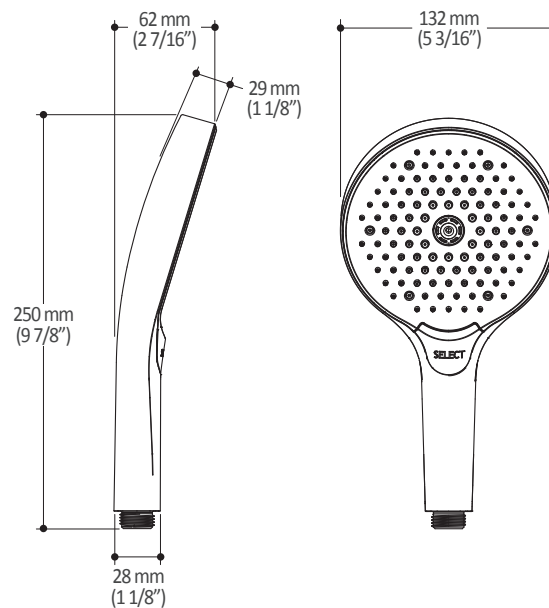

Dimensions du produit :

Important : Les dimensions sont approximatives et sont sujettes à changements sans préavis. Veuillez vous référer aux instructions d'installation.

Caractéristiques

- Bras en laiton massif et tête de pluie en plastique
- Entrée d'eau mâle ½NPT
- Entrée d'eau femelle G½ sur la tête de pluie
- Buses souples pour un nettoyage facile du calcaire
- Orientation ajustable avec joint à rotule

Dimensions du produit :

Important : Les dimensions sont approximatives et sont sujettes à changements sans préavis. Veuillez vous référer aux instructions d'installation.

Caractéristiques

- Entrée d'eau mâle G $\frac{1}{2}$
- 3 fonctions : jet brume, jet pluie et jet massage
- Buses souples pour un nettoyage facile du calcaire

Dimensions du produit :

Important : Les dimensions sont approximatives et sont sujettes à changements sans préavis. Veuillez vous référer aux instructions d'installation.

Caractéristiques

- Construction en plastique
- Hauteur totale de 742 mm (30")
- Système de glissement facile à utiliser
- Système de verrouillage

Dimensions du produit :

Important : Les dimensions sont approximatives et sont sujettes à changements sans préavis. Veuillez vous référer aux instructions d'installation.

Caractéristiques

- Construction en laiton massif
- Connecteur ajustable en profondeur
- Entrée d'eau femelle 1/2NPT
- Sortie d'eau mâle G1/2