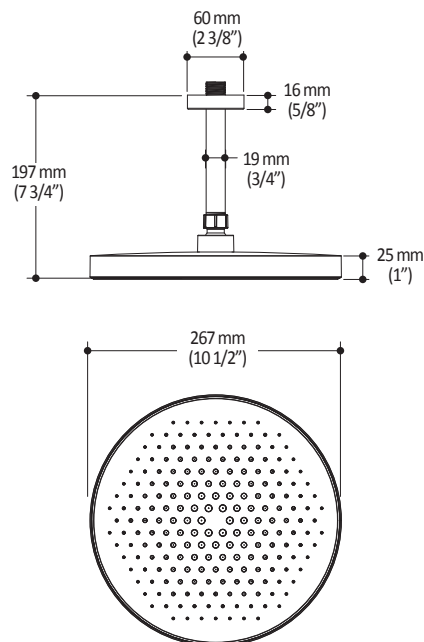

Dimensions du produit :

Important : Les dimensions sont approximatives et sont sujettes à changements sans préavis. Veuillez vous référer aux instructions d'installation.

Caractéristiques

- Bras en laiton massif et tête de pluie en plastique
- Entrée d'eau mâle ½NPT
- Entrée d'eau femelle G½ sur la tête de pluie
- Buses souples pour un nettoyage facile du calcaire
- Orientation ajustable avec joint à rotule

Dimensions du produit :

Important : Les dimensions sont approximatives et sont sujettes à changements sans préavis. Veuillez vous référer aux instructions d'installation.

Caractéristiques

- Entrée d'eau mâle G $\frac{1}{2}$
- 3 fonctions : jet brume, jet pluie et jet massage
- Buses souples pour un nettoyage facile du calcaire

Dimensions du produit :

Important : Les dimensions sont approximatives et sont sujettes à changements sans préavis. Veuillez vous référer aux instructions d'installation.

Caractéristiques

- Construction en plastique
- Hauteur totale de 742 mm (30")
- Système de glissement facile à utiliser
- Système de verrouillage

Dimensions du produit :

Important : Les dimensions sont approximatives et sont sujettes à changements sans préavis. Veuillez vous référer aux instructions d'installation.

Caractéristiques

- Construction en laiton massif
- Connecteur ajustable en profondeur
- Entrée d'eau femelle 1/2NPT
- Sortie d'eau mâle G1/2