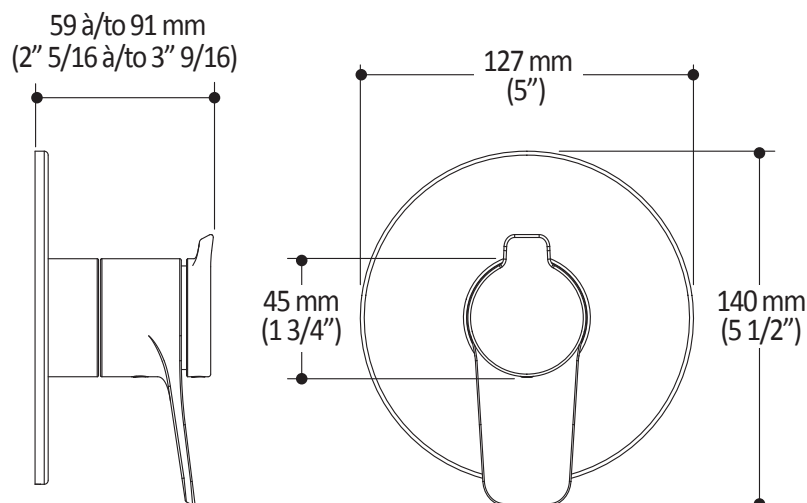

Caractéristiques

- Construction en laiton massif
- Finition sans vis apparentes
- Ajustement total de 32 mm (1 1/4")

Couleurs (Finis)

- Chrome : 107490-110
- Noir mat : 107490-160

Notes d'installation

L'installation doit être conforme aux instructions d'installation fournies avec le produit.

Dimensions du produit :

Important : Les dimensions sont approximatives et sont sujettes à changements sans préavis. Veuillez vous référer aux instructions d'installation.

Caractéristiques

- Bras en laiton massif et tête de pluie en plastique
- Entrée d'eau mâle ½NPT
- Entrée d'eau femelle G½ sur la tête de pluie
- Buses souples pour un nettoyage facile du calcaire
- Orientation ajustable avec joint à rotule

Dimensions du produit :

Important : Les dimensions sont approximatives et sont sujettes à changements sans préavis. Veuillez vous référer aux instructions d'installation.

Caractéristiques

- Construction en plastique
- Hauteur totale de 742 mm (30")
- Système de glissement facile à utiliser
- Système de verrouillage

Dimensions du produit :

Important : Les dimensions sont approximatives et sont sujettes à changements sans préavis. Veuillez vous référer aux instructions d'installation.

Caractéristiques

- Construction en laiton massif
- Connecteur ajustable en profondeur
- Entrée d'eau femelle 1/2NPT
- Sortie d'eau mâle G1/2