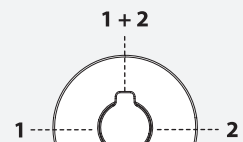

Dimensions du produit :

Configuration 2 voies

2-way configuration

FERMÉ / OFF

Important : Les dimensions sont approximatives et sont sujettes à changements sans préavis. Veuillez vous référer aux instructions d'installation.