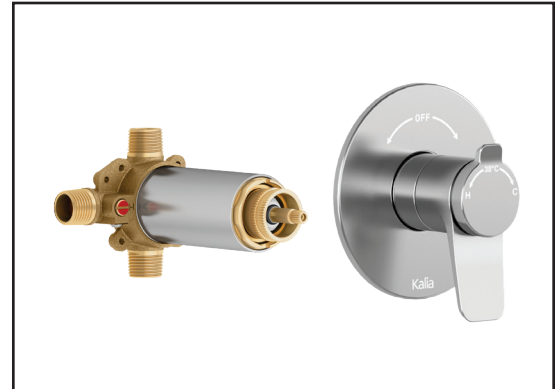

Composantes incluses

- BF2172-XXX* : Valve coaxiale 1/2" de type T/P AQUATONIK^{MC} avec sélecteur intégré 2 voies et finition (possibilité de faire fonctionner 1 seule ou 2 composantes simultanément)
- BF2154-XXX* : Tête de pluie avec bras vertical
- 107383-XXX* : Douchette à main 3 fonctions (jet brume, jet pluie et jet massage)
- 103577-XXX* : Rail pour douchette
- 106192-XXX* : Coude d'alimentation
- 101620-XXX* : Boyau flexible de PVC 60"

*XXX signifie que la couleur du fini doit être spécifiée.

Couleurs (Finis)

- Chrome: BF1930-**110**-101
- Noir mat: BF1930-**160**-101

Voir les fiches suivantes pour les caractéristiques détaillées de chaque composante.

HISTOIRES D'EAU^{MD}

MOROKA^{MC}

BF2172

Valve coaxiale 1/2" de type T/P AQUATONIK^{MC}
avec sélecteur intégré 2 voies et finition

SPÉCIFICATIONS

Caractéristiques

- Construction en laiton massif
- Possibilité de faire fonctionner une seule ou deux composantes simultanément
- Finition sans vis apparentes
- Valves de services intégrées
- Deux entrées d'eau mâle 1/2NPT vissées ou soudées
- Deux sorties d'eau mâle 1/2NPT vissées ou soudées
- Ajustement total de 32 mm (1 1/4")
- Possibilité d'installation dos-à-dos
- Appuis inclus pour une meilleure stabilité lors de l'installation

Couleurs (Finis)

- Chrome : BF2172-110
- Noir mat : BF2172-160

Débit maximal

- 1 sortie : 25 L/min (6.6 gpm) à 60 psi
- 2 sorties : 29 L/min (7.7 gpm) à 60 psi

Certifications

Le modèle spécifié rencontre ou dépasse les normes suivantes :