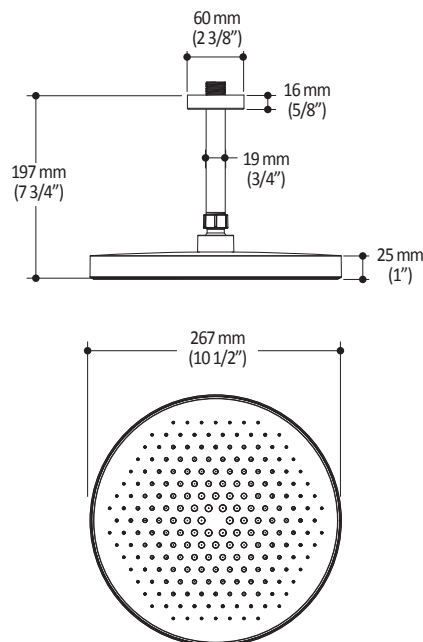

Dimensions du produit :

Configuration 2 voies

2-way configuration

FERMÉ / OFF

Important : Les dimensions sont approximatives et sont sujettes à changements sans préavis. Veuillez vous référer aux instructions d'installation.

Dimensions du produit :

Important : Les dimensions sont approximatives et sont sujettes à changements sans préavis. Veuillez vous référer aux instructions d'installation.

Caractéristiques

- Entrée d'eau mâle G $\frac{1}{2}$
- 3 fonctions : jet brume, jet pluie et jet massage
- Buses souples pour un nettoyage facile du calcaire

Dimensions du produit :

Important : Les dimensions sont approximatives et sont sujettes à changements sans préavis. Veuillez vous référer aux instructions d'installation.

Caractéristiques

- Construction en plastique
- Hauteur totale de 742 mm (30")
- Système de glissement facile à utiliser
- Système de verrouillage

Dimensions du produit :

Important : Les dimensions sont approximatives et sont sujettes à changements sans préavis. Veuillez vous référer aux instructions d'installation.

Caractéristiques

- Construction en laiton massif
- Connecteur ajustable en profondeur
- Entrée d'eau femelle 1/2NPT
- Sortie d'eau mâle G1/2