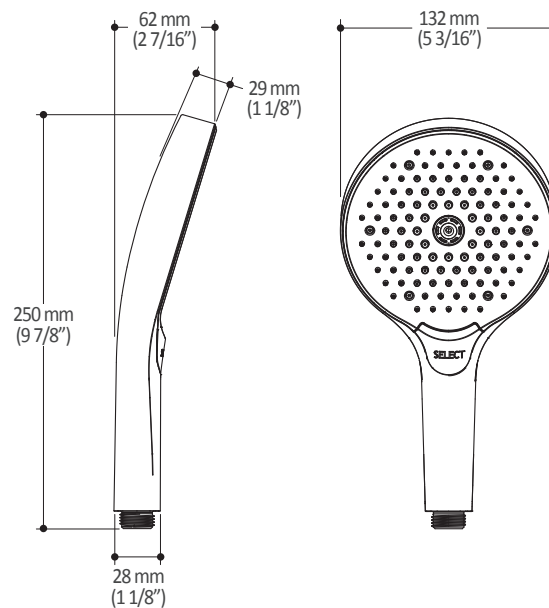

Dimensions du produit :

Important : Les dimensions sont approximatives et sont sujettes à changements sans préavis. Veuillez vous référer aux instructions d'installation.

Caractéristiques

- Entrée d'eau mâle G $\frac{1}{2}$
- 3 fonctions : jet brume, jet pluie et jet massage
- Buses souples pour un nettoyage facile du calcaire

Dimensions du produit :

Important : Les dimensions sont approximatives et sont sujettes à changements sans préavis. Veuillez vous référer aux instructions d'installation.

Caractéristiques

- Construction en plastique
- Hauteur totale de 742 mm (30")
- Système de glissement facile à utiliser
- Système de verrouillage

Dimensions du produit :

Important : Les dimensions sont approximatives et sont sujettes à changements sans préavis. Veuillez vous référer aux instructions d'installation.

Caractéristiques

- Construction en laiton massif
- Connecteur ajustable en profondeur
- Entrée d'eau femelle 1/2NPT
- Sortie d'eau mâle G1/2