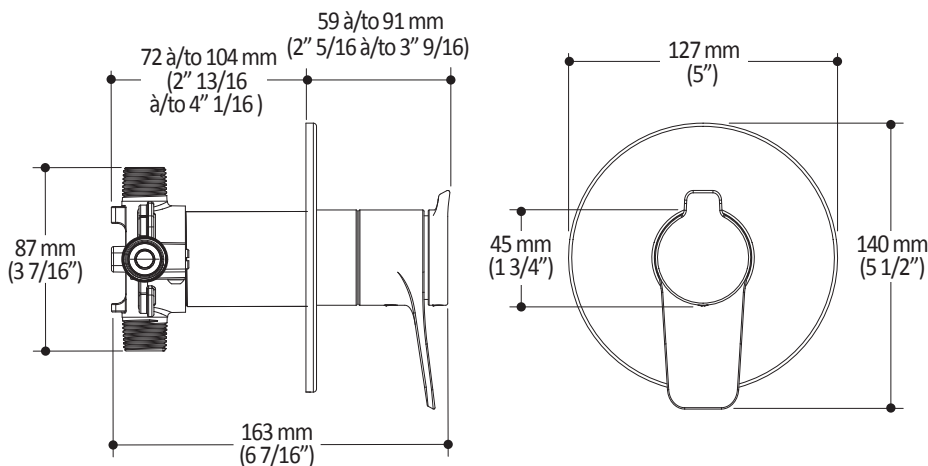

Dimensions du produit :

Configuration 2 voies

2-way configuration

FERMÉ / OFF

Important : Les dimensions sont approximatives et sont sujettes à changements sans préavis. Veuillez vous référer aux instructions d'installation.

Dimensions du produit :

Important : Les dimensions sont approximatives et sont sujettes à changements sans préavis. Veuillez vous référer aux instructions d'installation.

Caractéristiques

- Construction en plastique
- Hauteur totale de 742 mm (30")
- Système de glissement facile à utiliser
- Système de verrouillage

Dimensions du produit :

Important : Les dimensions sont approximatives et sont sujettes à changements sans préavis. Veuillez vous référer aux instructions d'installation.

Caractéristiques

- Construction en laiton massif
- Connecteur ajustable en profondeur
- Entrée d'eau femelle 1/2NPT
- Sortie d'eau mâle G1/2