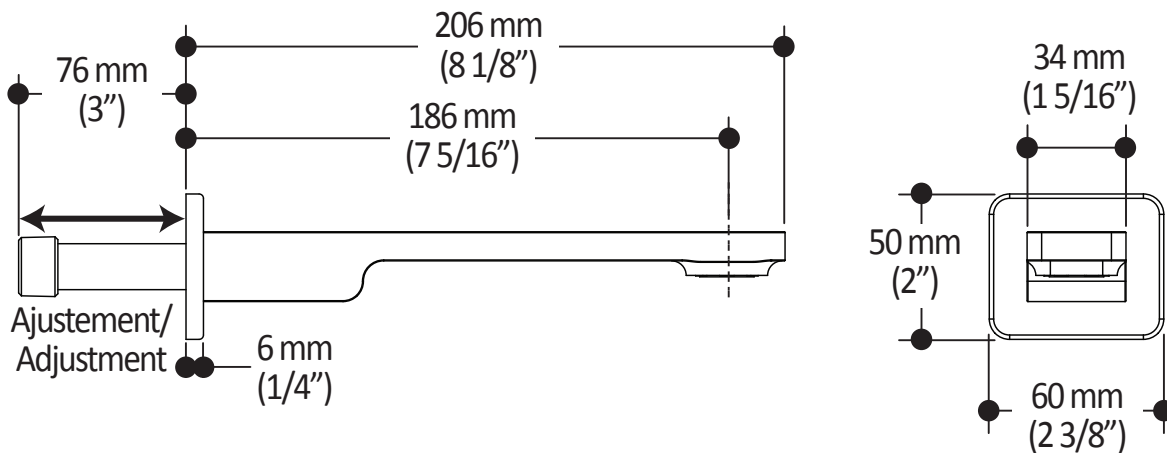

Dimensions du produit :

Important : Les dimensions sont approximatives et sont sujettes à changements sans préavis. Veuillez vous référer aux instructions d'installation.

Caractéristiques

- Bras en laiton massif et tête de pluie en plastique
- Entrée d'eau mâle 1/2NPT sur le bras vertical
- Entrée d'eau femelle G½ sur la tête de pluie
- Buses souples fait en LSR (silicone liquide) pour un nettoyage facile du calcaire
- Orientation ajustable avec joint à rotule

Dimensions du produit :

Important : Les dimensions sont approximatives et sont sujettes à changements sans préavis. Veuillez vous référer aux instructions d'installation.

Caractéristiques

- Construction en laiton massif
- Sortie d'eau mâle G½
- Entrée d'eau femelle 1/2NPT
- Connecteur ajustable en profondeur

Dimensions du produit :

Important : Les dimensions sont approximatives et sont sujettes à changements sans préavis. Veuillez vous référer aux instructions d'installation.

Caractéristiques

- Entrée d'eau 1/2" cuivre "Slip fit" ou mâle 1/2NPT avec ajustement de 76 mm (3")
- Construction en laiton massif
- Jet d'eau régulier
- Haut débit d'eau

Dimensions du produit :

Important : Les dimensions sont approximatives et sont sujettes à changements sans préavis. Veuillez vous référer aux instructions d'installation.

Caractéristiques

- Connection G1/2 femelle
- Valve anti-retour intégrée