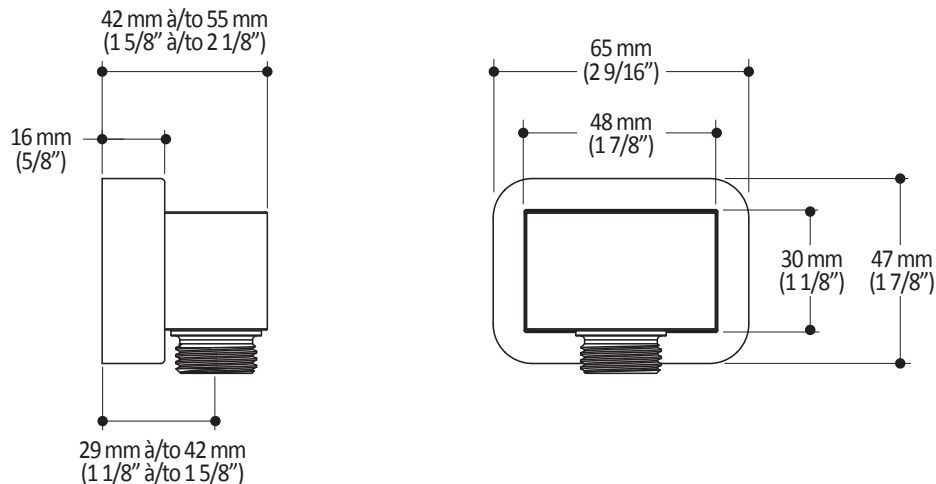

Dimensions du produit :

Important : Les dimensions sont approximatives et sont sujettes à changements sans préavis. Veuillez vous référer aux instructions d'installation.

Caractéristiques

- Bras en laiton massif et tête de pluie en plastique
- Entrée d'eau mâle 1/2NPT sur le bras vertical
- Entrée d'eau femelle G½ sur la tête de pluie
- Buses souples fait en LSR (silicone liquide) pour un nettoyage facile du calcaire
- Orientation ajustable avec joint à rotule

Dimensions du produit :

Important : Les dimensions sont approximatives et sont sujettes à changements sans préavis. Veuillez vous référer aux instructions d'installation.

Caractéristiques

- Construction en laiton massif
- Sortie d'eau mâle G½
- Entrée d'eau femelle 1/2NPT
- Connecteur ajustable en profondeur

Dimensions du produit :

Important : Les dimensions sont approximatives et sont sujettes à changements sans préavis. Veuillez vous référer aux instructions d'installation.

Caractéristiques

- Entrée d'eau 1/2" cuivre "Slip fit" ou mâle 1/2NPT avec ajustement de 76 mm (3")
- Construction en laiton massif
- Jet d'eau régulier
- Haut débit d'eau

Dimensions du produit :

Important : Les dimensions sont approximatives et sont sujettes à changements sans préavis. Veuillez vous référer aux instructions d'installation.

Caractéristiques

- Connection G1/2 femelle
- Valve anti-retour intégrée