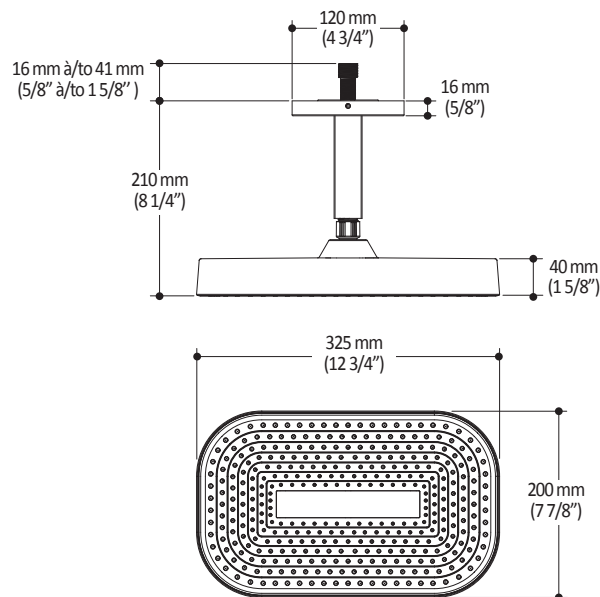

Dimensions du produit :

Important : Les dimensions sont approximatives et sont sujettes à changements sans préavis. Veuillez vous référer aux instructions d'installation.

Caractéristiques

- Bras en laiton massif et tête de pluie en plastique
- Entrée d'eau mâle 1/2NPT sur le bras vertical
- Entrée d'eau femelle G½ sur la tête de pluie
- Buses souples fait en LSR (silicone liquide) pour un nettoyage facile du calcaire
- Orientation ajustable avec joint à rotule

Dimensions du produit :

Important : Les dimensions sont approximatives et sont sujettes à changements sans préavis. Veuillez vous référer aux instructions d'installation.

Caractéristiques

- Entrée d'eau mâle G $\frac{1}{2}$
- 3 fonctions : jet brume, jet pluie et jet mixte
- Buses souples fait en LSR (silicone liquide) pour un nettoyage facile du calcaire

Dimensions du produit :

Important : Les dimensions sont approximatives et sont sujettes à changements sans préavis. Veuillez vous référer aux instructions d'installation.

Caractéristiques

- Construction en laiton massif
- Sortie d'eau mâle G½
- Entrée d'eau femelle 1/2NPT
- Connecteur ajustable en profondeur

Dimensions du produit :

Important : Les dimensions sont approximatives et sont sujettes à changements sans préavis. Veuillez vous référer aux instructions d'installation.

Caractéristiques

- Entrée d'eau 1/2" cuivre "Slip fit" ou mâle 1/2NPT avec ajustement de 76 mm (3")
- Construction en laiton massif
- Jet d'eau régulier
- Haut débit d'eau