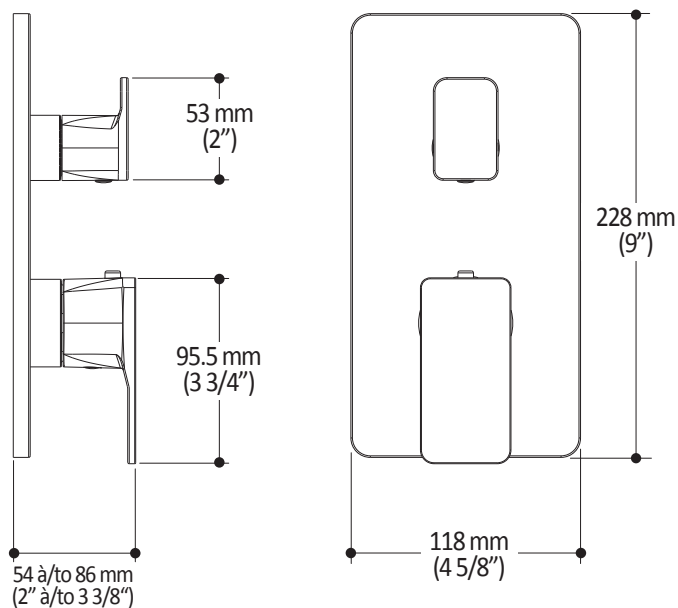

Caractéristiques

- Construction en laiton massif
- Ajustement total de 30 mm (1 3/16")

Couleurs (Finis)

- Chrome : 106414-110
- Noir mat : 106414-160

Notes d'installation

L'installation doit être conforme aux instructions d'installation fournies avec le produit.

Dimensions du produit :

Important : Les dimensions sont approximatives et sont sujettes à changements sans préavis. Veuillez vous référer aux instructions d'installation.

Caractéristiques

- Bras en laiton massif et tête de pluie en plastique
- Entrée d'eau mâle 1/2NPT sur le bras vertical
- Entrée d'eau femelle G½ sur la tête de pluie
- Buses souples fait en LSR (silicone liquide) pour un nettoyage facile du calcaire
- Orientation ajustable avec joint à rotule

Dimensions du produit :

Important : Les dimensions sont approximatives et sont sujettes à changements sans préavis. Veuillez vous référer aux instructions d'installation.

Caractéristiques

- Construction en laiton massif
- Sortie d'eau mâle G½
- Entrée d'eau femelle 1/2NPT
- Connecteur ajustable en profondeur