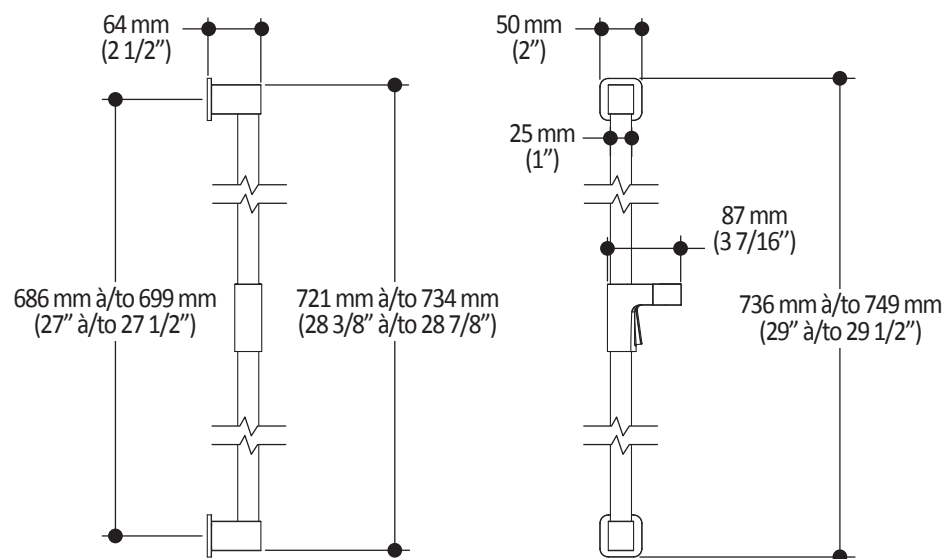

Dimensions du produit :

Important : Les dimensions sont approximatives et sont sujettes à changements sans préavis. Veuillez vous référer aux instructions d'installation.

Caractéristiques

- Bras en laiton massif et tête de pluie en plastique
- Entrée d'eau mâle 1/2NPT sur le bras vertical
- Entrée d'eau femelle G½ sur la tête de pluie
- Buses souples fait en LSR (silicone liquide) pour un nettoyage facile du calcaire
- Orientation ajustable avec joint à rotule

Dimensions du produit :

Important : Les dimensions sont approximatives et sont sujettes à changements sans préavis. Veuillez vous référer aux instructions d'installation.

Caractéristiques

- Construction en laiton massif
- Sortie d'eau mâle G½
- Entrée d'eau femelle 1/2NPT
- Connecteur ajustable en profondeur

Dimensions du produit :

Important : Les dimensions sont approximatives et sont sujettes à changements sans préavis. Veuillez vous référer aux instructions d'installation.

Caractéristiques

- Entrée d'eau 1/2" cuivre "Slip fit" ou mâle 1/2NPT avec ajustement de 76 mm (3")
- Construction en laiton massif
- Jet d'eau régulier
- Haut débit d'eau