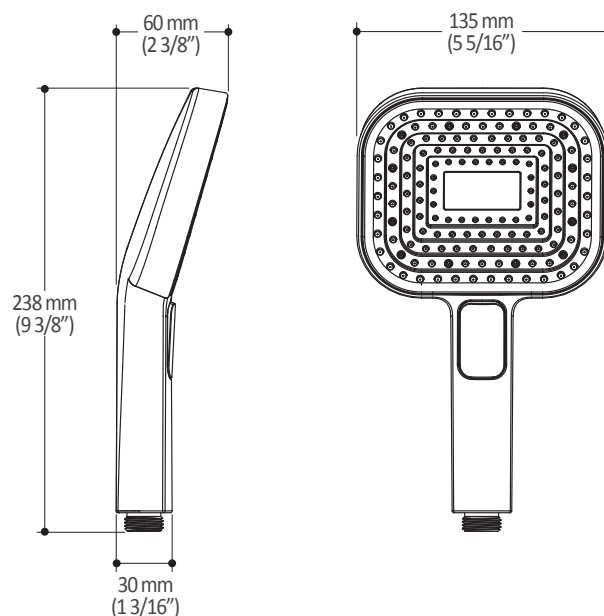

Caractéristiques

- Construction en laiton massif
- Ajustement total de 30 mm (1 3/16")

Couleurs (Finis)

- Chrome : 106414-110
- Noir mat : 106414-160

Notes d'installation

L'installation doit être conforme aux instructions d'installation fournies avec le produit.

Dimensions du produit :

Important : Les dimensions sont approximatives et sont sujettes à changements sans préavis. Veuillez vous référer aux instructions d'installation.

Caractéristiques

- Bras en laiton massif et tête de pluie en plastique
- Entrée d'eau mâle ½NPT
- Buses souples fait en LSR (silicone liquide) pour un nettoyage facile du calcaire
- Orientation ajustable avec joint à rotule

Dimensions du produit :

Important : Les dimensions sont approximatives et sont sujettes à changements sans préavis. Veuillez vous référer aux instructions d'installation.

Caractéristiques

- Entrée d'eau mâle G $\frac{1}{2}$
- 3 fonctions : jet brume, jet pluie et jet mixte
- Buses souples fait en LSR (silicone liquide) pour un nettoyage facile du calcaire

Dimensions du produit :

Important : Les dimensions sont approximatives et sont sujettes à changements sans préavis. Veuillez vous référer aux instructions d'installation.

HISTOIRES D'EAU^{MD}

KAREO^{MC}

107389