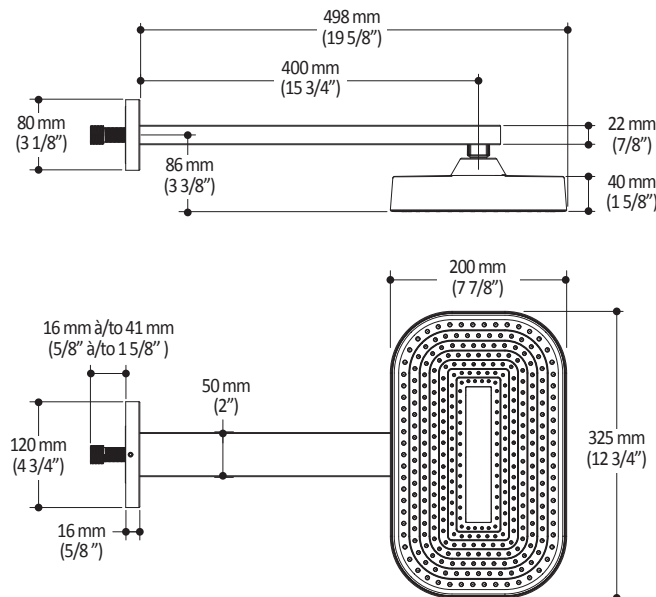

Caractéristiques

- Construction en laiton massif
- Ajustement total de 30 mm (1 3/16")

Couleurs (Finis)

- Chrome : 106414-110
- Noir mat : 106414-160

Notes d'installation

L'installation doit être conforme aux instructions d'installation fournies avec le produit.

Dimensions du produit :

Important : Les dimensions sont approximatives et sont sujettes à changements sans préavis. Veuillez vous référer aux instructions d'installation.

Caractéristiques

- Bras en laiton massif et tête de pluie en plastique
- Entrée d'eau mâle ½NPT
- Buses souples fait en LSR (silicone liquide) pour un nettoyage facile du calcaire
- Orientation ajustable avec joint à rotule

Dimensions du produit :

Important : Les dimensions sont approximatives et sont sujettes à changements sans préavis. Veuillez vous référer aux instructions d'installation.

Caractéristiques

- Entrée d'eau mâle G $\frac{1}{2}$
- 3 fonctions : jet brume, jet pluie et jet mixte
- Buses souples fait en LSR (silicone liquide) pour un nettoyage facile du calcaire