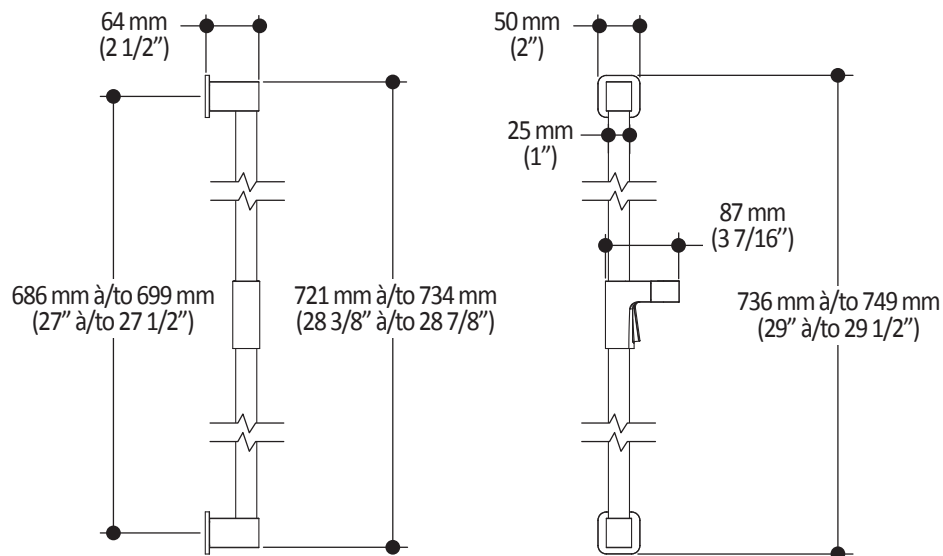

Important : Les dimensions sont approximatives et sont sujettes à changements sans préavis. Veuillez vous référer aux instructions d'installation.

HISTOIRES D'EAU^{MD}

1355, 2e Rue, Parc industriel
Sainte-Marie (Québec)
Canada G6E 1G9

T 418 387-9090
1 877 GO-KALIA (1 877 465-2542)
F 418 387-9089

KaliaStyle.com