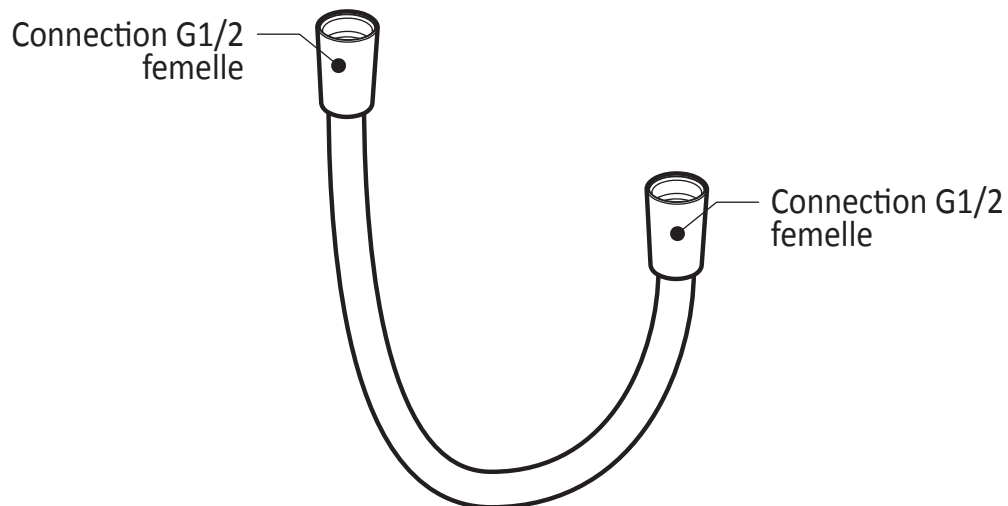

Important : Les dimensions sont approximatives et sont sujettes à changements sans préavis. Veuillez vous référer aux instructions d'installation.