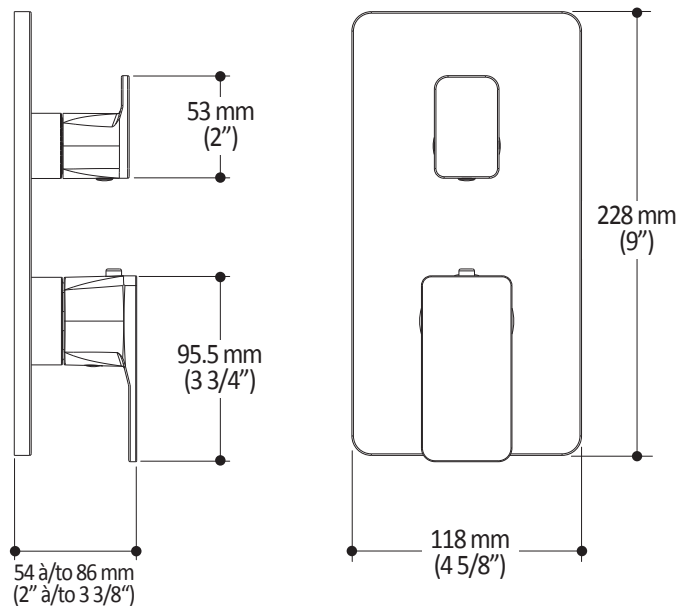

Caractéristiques

- Construction en laiton massif
- Ajustement total de 30 mm (1 3/16")

Couleurs (Finis)

- Chrome : 106414-110
- Noir mat : 106414-160

Notes d'installation

L'installation doit être conforme aux instructions d'installation fournies avec le produit.

Dimensions du produit :

Important : Les dimensions sont approximatives et sont sujettes à changements sans préavis. Veuillez vous référer aux instructions d'installation.

Caractéristiques

- Bras en laiton massif et tête de pluie en plastique
- Entrée d'eau mâle ½NPT
- Buses souples fait en LSR (silicone liquide) pour un nettoyage facile du calcaire
- Orientation ajustable avec joint à rotule