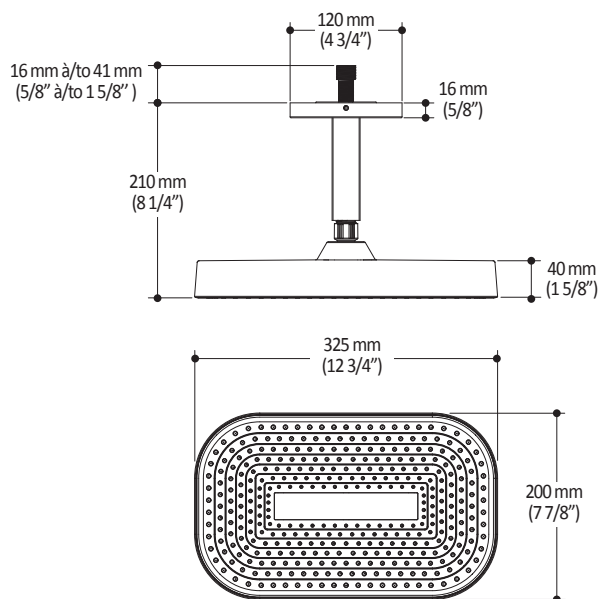

Caractéristiques

- 2 entrées d'eau mâle 1/2NPT vissée ou soudée
- 2 sorties d'eau mâle 1/2NPT vissée ou soudée
- Construction en laiton massif
- Ajustement total de 32 mm (1 1/4")
- Possibilité d'installation dos à dos
- Appuis inclus pour une meilleure stabilité lors de l'installation
- Possibilité de faire fonctionner une seule ou deux composantes simultanément

Dimensions du produit :

Important : Les dimensions sont approximatives et sont sujettes à changements sans préavis. Veuillez vous référer aux instructions d'installation.

Caractéristiques

- Bras en laiton massif et tête de pluie en plastique
- Entrée d'eau mâle 1/2NPT sur le bras vertical
- Entrée d'eau femelle G½ sur la tête de pluie
- Buses souples fait en LSR (silicone liquide) pour un nettoyage facile du calcaire
- Orientation ajustable avec joint à rotule

Dimensions du produit :

Important : Les dimensions sont approximatives et sont sujettes à changements sans préavis. Veuillez vous référer aux instructions d'installation.

Caractéristiques

- Entrée d'eau mâle G $\frac{1}{2}$
- 3 fonctions : jet brume, jet pluie et jet mixte
- Buses souples fait en LSR (silicone liquide) pour un nettoyage facile du calcaire

Dimensions du produit :

Important : Les dimensions sont approximatives et sont sujettes à changements sans préavis. Veuillez vous référer aux instructions d'installation.

Caractéristiques

- Construction en laiton massif
- Sortie d'eau mâle G½
- Entrée d'eau femelle 1/2NPT
- Connecteur ajustable en profondeur