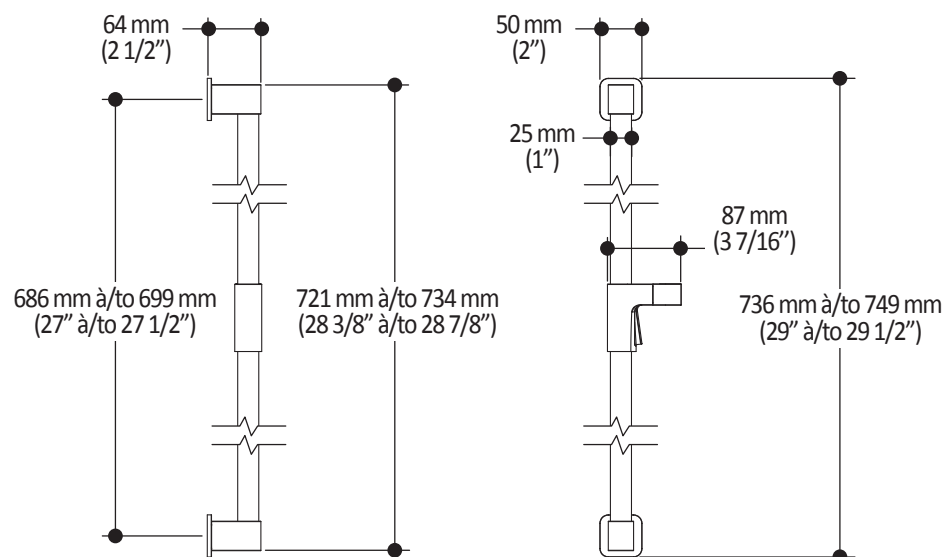

Caractéristiques

- 2 entrées d'eau mâle 1/2NPT vissée ou soudée
- 2 sorties d'eau mâle 1/2NPT vissée ou soudée
- Construction en laiton massif
- Ajustement total de 32 mm (1 1/4")
- Possibilité d'installation dos à dos
- Appuis inclus pour une meilleure stabilité lors de l'installation
- Possibilité de faire fonctionner une seule ou deux composantes simultanément

Dimensions du produit :

Important : Les dimensions sont approximatives et sont sujettes à changements sans préavis. Veuillez vous référer aux instructions d'installation.

Caractéristiques

- Bras en laiton massif et tête de pluie en plastique
- Entrée d'eau mâle 1/2NPT sur le bras vertical
- Entrée d'eau femelle G½ sur la tête de pluie
- Buses souples fait en LSR (silicone liquide) pour un nettoyage facile du calcaire
- Orientation ajustable avec joint à rotule

Dimensions du produit :

Important : Les dimensions sont approximatives et sont sujettes à changements sans préavis. Veuillez vous référer aux instructions d'installation.

Caractéristiques

- Construction en laiton massif
- Sortie d'eau mâle G½
- Entrée d'eau femelle 1/2NPT
- Connecteur ajustable en profondeur

Dimensions du produit :

Important : Les dimensions sont approximatives et sont sujettes à changements sans préavis. Veuillez vous référer aux instructions d'installation.

Caractéristiques

- Connection G1/2 femelle
- Valve anti-retour intégrée