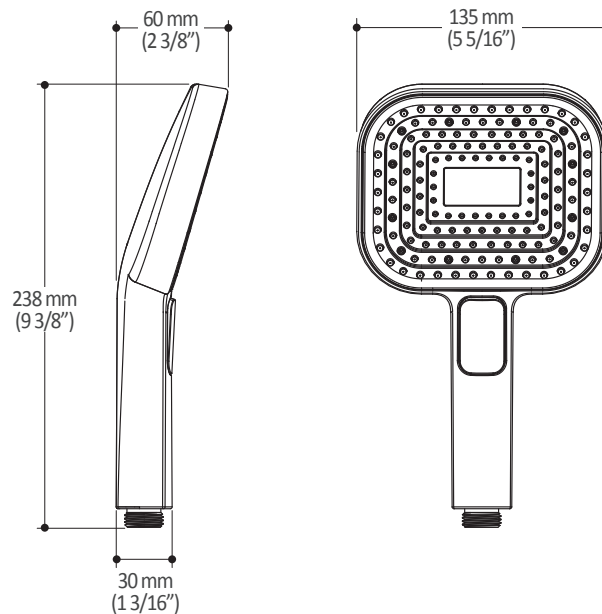

Dimensions du produit :

Important : Les dimensions sont approximatives et sont sujettes à changements sans préavis. Veuillez vous référer aux instructions d'installation.