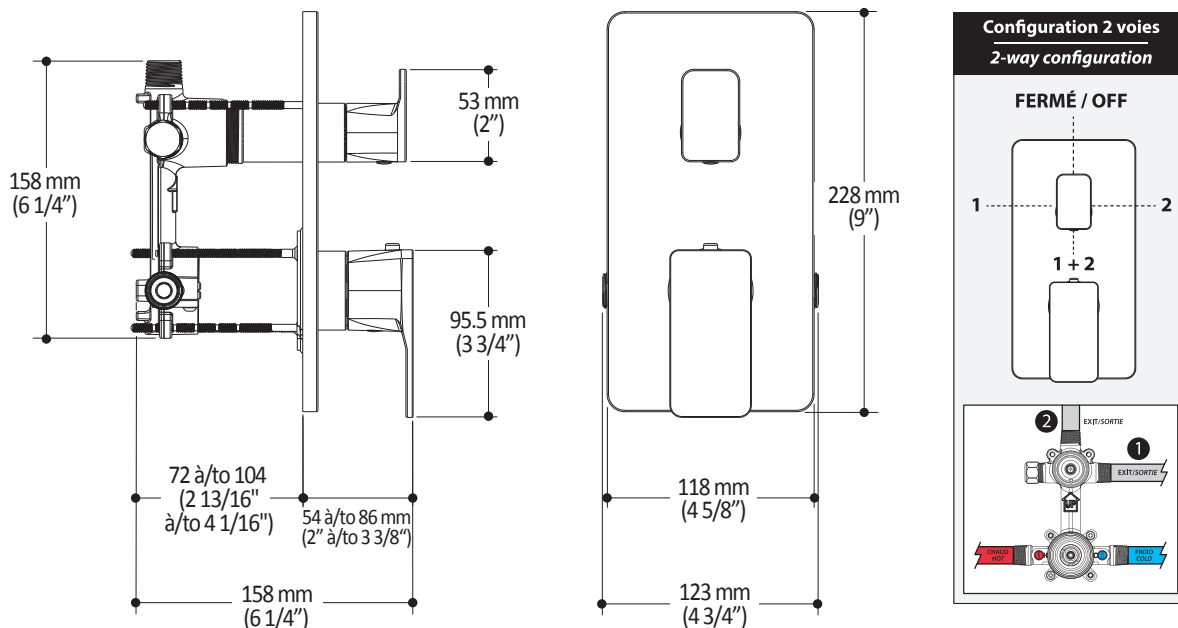

Caractéristiques

- 2 entrées d'eau mâle 1/2NPT vissée ou soudée
- 2 sorties d'eau mâle 1/2NPT vissée ou soudée
- Construction en laiton massif
- Ajustement total de 32 mm (1 1/4")
- Possibilité d'installation dos à dos
- Appuis inclus pour une meilleure stabilité lors de l'installation
- Possibilité de faire fonctionner une seule ou deux composantes simultanément

Dimensions du produit :

Important : Les dimensions sont approximatives et sont sujettes à changements sans préavis. Veuillez vous référer aux instructions d'installation.

Caractéristiques

- Bras en laiton massif et tête de pluie en plastique
- Entrée d'eau mâle 1/2NPT sur le bras vertical
- Entrée d'eau femelle G½ sur la tête de pluie
- Buses souples fait en LSR (silicone liquide) pour un nettoyage facile du calcaire
- Orientation ajustable avec joint à rotule

Dimensions du produit :

Important : Les dimensions sont approximatives et sont sujettes à changements sans préavis. Veuillez vous référer aux instructions d'installation.

Caractéristiques

- Entrée d'eau mâle G $\frac{1}{2}$
- 3 fonctions : jet brume, jet pluie et jet mixte
- Buses souples fait en LSR (silicone liquide) pour un nettoyage facile du calcaire

Dimensions du produit :

Important : Les dimensions sont approximatives et sont sujettes à changements sans préavis. Veuillez vous référer aux instructions d'installation.

Caractéristiques

- Construction en laiton massif
- Sortie d'eau mâle G½
- Entrée d'eau femelle 1/2NPT
- Connecteur ajustable en profondeur