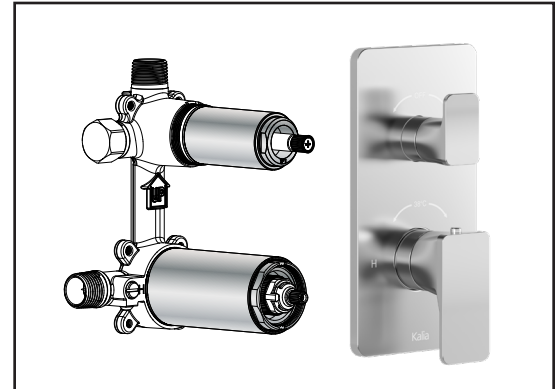

Caractéristiques

- 2 entrées d'eau mâle 1/2NPT vissée ou soudée
- 2 sorties d'eau mâle 1/2NPT vissée ou soudée
- Construction en laiton massif
- Ajustement total de 32 mm (1 1/4")
- Possibilité d'installation dos à dos
- Appuis inclus pour une meilleure stabilité lors de l'installation
- Possibilité de faire fonctionner une seule ou deux composantes simultanément

Couleurs (Finis)

- Chrome : BF1988-110
- Noir mat : BF1988-160

Débit maximal

- 1 sortie : 22 L/min (5.9 gpm) à 60 psi
- 2 sorties : 23.5 L/min (6.21 gpm) à 60 psi

Certifications

Le modèle spécifié rencontre ou dépasse les normes suivantes :

Notes d'installation

L'installation doit être conforme aux instructions d'installation fournies avec le produit.

GARANTIE

Kalia inc. garantit ses produits contre tout défaut de matériel ou de fabrication dans des conditions normales d'utilisation et d'entretien. **Veillez vous référer à la garantie Kalia comprise avec chacun des produits pour obtenir plus de détails.**