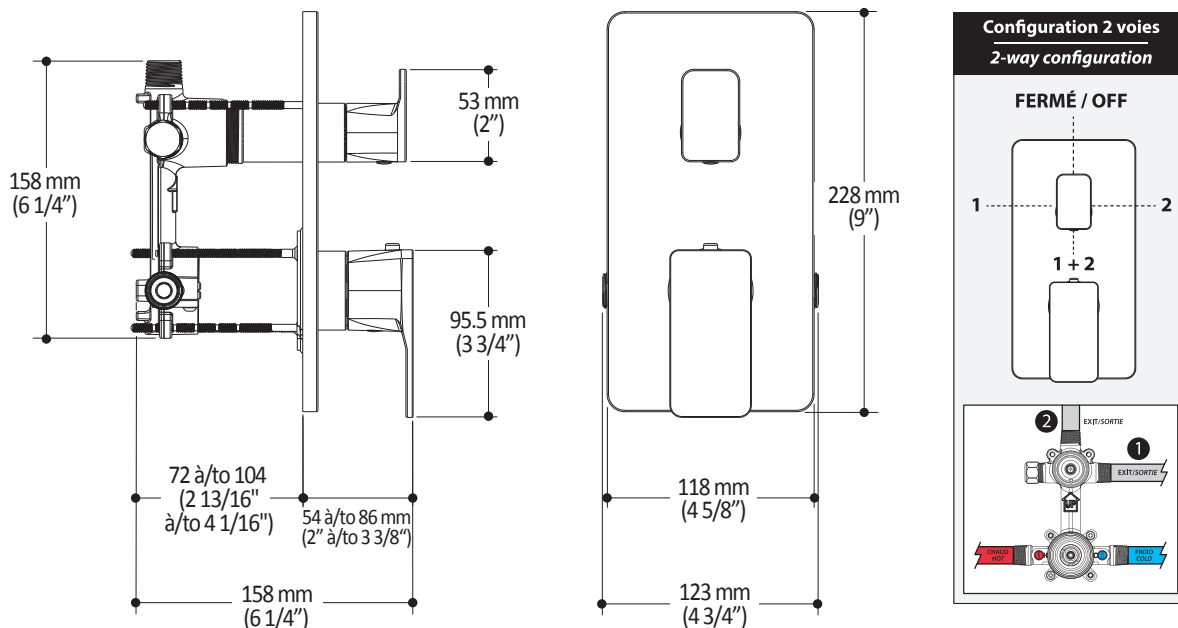

**Caractéristiques**

- 2 entrées d'eau mâle 1/2NPT vissée ou soudée
- 2 sorties d'eau mâle 1/2NPT vissée ou soudée
- Construction en laiton massif
- Ajustement total de 32 mm (1 1/4")
- Possibilité d'installation dos à dos
- Appuis inclus pour une meilleure stabilité lors de l'installation
- Possibilité de faire fonctionner une seule ou deux composantes simultanément

*Dimensions du produit :*

**Important :** Les dimensions sont approximatives et sont sujettes à changements sans préavis. Veuillez vous référer aux instructions d'installation.

**Caractéristiques**

- Bras en laiton massif et tête de pluie en plastique
- Entrée d'eau mâle ½NPT
- Buses souples fait en LSR (silicone liquide) pour un nettoyage facile du calcaire
- Orientation ajustable avec joint à rotule

Dimensions du produit :

**Important :** Les dimensions sont approximatives et sont sujettes à changements sans préavis. Veuillez vous référer aux instructions d'installation.

**Caractéristiques**

- Construction en laiton massif
- Sortie d'eau mâle G½
- Entrée d'eau femelle 1/2NPT
- Connecteur ajustable en profondeur