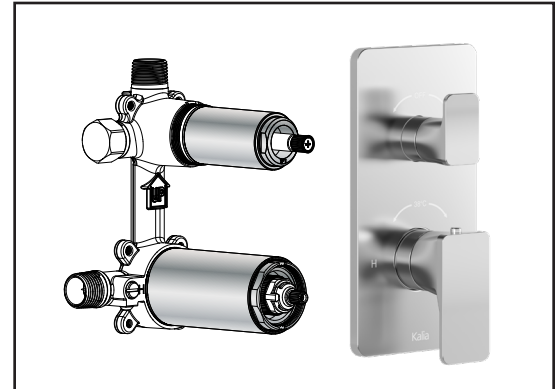

Caractéristiques

- 2 entrées d'eau mâle 1/2NPT vissée ou soudée
- 2 sorties d'eau mâle 1/2NPT vissée ou soudée
- Construction en laiton massif
- Ajustement total de 32 mm (1 1/4")
- Possibilité d'installation dos à dos
- Appuis inclus pour une meilleure stabilité lors de l'installation
- Possibilité de faire fonctionner une seule ou deux composantes simultanément

Couleurs (Finis)

- Chrome : BF1988-110
- Noir mat : BF1988-160

Débit maximal

- 1 sortie : 22 L/min (5.9 gpm) à 60 psi
- 2 sorties : 23.5 L/min (6.21 gpm) à 60 psi

Certifications

Le modèle spécifié rencontre ou dépasse les normes suivantes ;

Notes d'installation

L'installation doit être conforme aux instructions d'installation fournies avec le produit.

GARANTIE

Kalia inc. garantit ses produits contre tout défaut de matériel ou de fabrication dans des conditions normales d'utilisation et d'entretien. **Veillez vous référer à la garantie Kalia comprise avec chacun des produits pour obtenir plus de détails.**