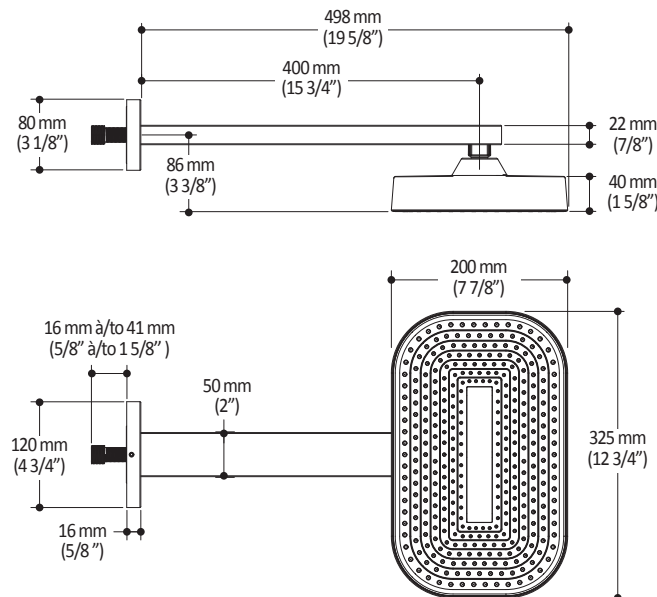

**Caractéristiques**

- 2 entrées d'eau mâle 1/2NPT vissée ou soudée
- 2 sorties d'eau mâle 1/2NPT vissée ou soudée
- Construction en laiton massif
- Ajustement total de 32 mm (1 1/4")
- Possibilité d'installation dos à dos
- Appuis inclus pour une meilleure stabilité lors de l'installation
- Possibilité de faire fonctionner une seule ou deux composantes simultanément

*Dimensions du produit :*

**Important :** Les dimensions sont approximatives et sont sujettes à changements sans préavis. Veuillez vous référer aux instructions d'installation.

**Caractéristiques**

- Bras en laiton massif et tête de pluie en plastique
- Entrée d'eau mâle ½NPT
- Buses souples fait en LSR (silicone liquide) pour un nettoyage facile du calcaire
- Orientation ajustable avec joint à rotule

*Dimensions du produit :*

**Important :** Les dimensions sont approximatives et sont sujettes à changements sans préavis. Veuillez vous référer aux instructions d'installation.

**Caractéristiques**

- Entrée d'eau mâle G $\frac{1}{2}$
- 3 fonctions : jet brume, jet pluie et jet mixte
- Buses souples fait en LSR (silicone liquide) pour un nettoyage facile du calcaire

Dimensions du produit :

**Important :** Les dimensions sont approximatives et sont sujettes à changements sans préavis. Veuillez vous référer aux instructions d'installation.

**Caractéristiques**

- Construction en laiton massif
- Sortie d'eau mâle G½
- Entrée d'eau femelle 1/2NPT
- Connecteur ajustable en profondeur