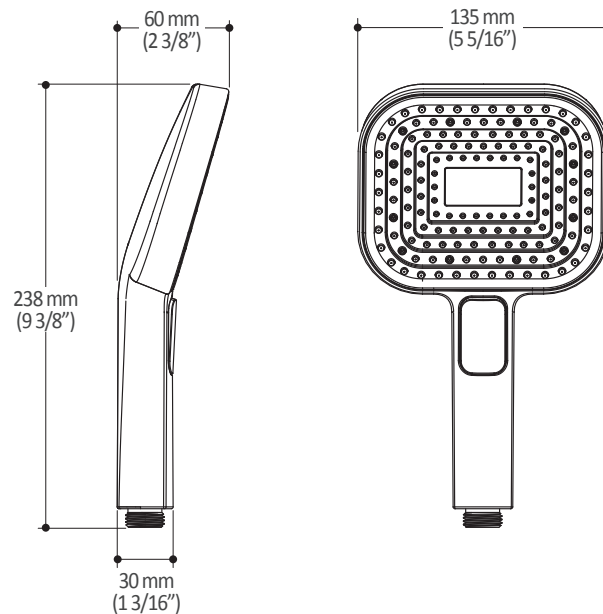

Dimensions du produit :

Important : Les dimensions sont approximatives et sont sujettes à changements sans préavis. Veuillez vous référer aux instructions d'installation.