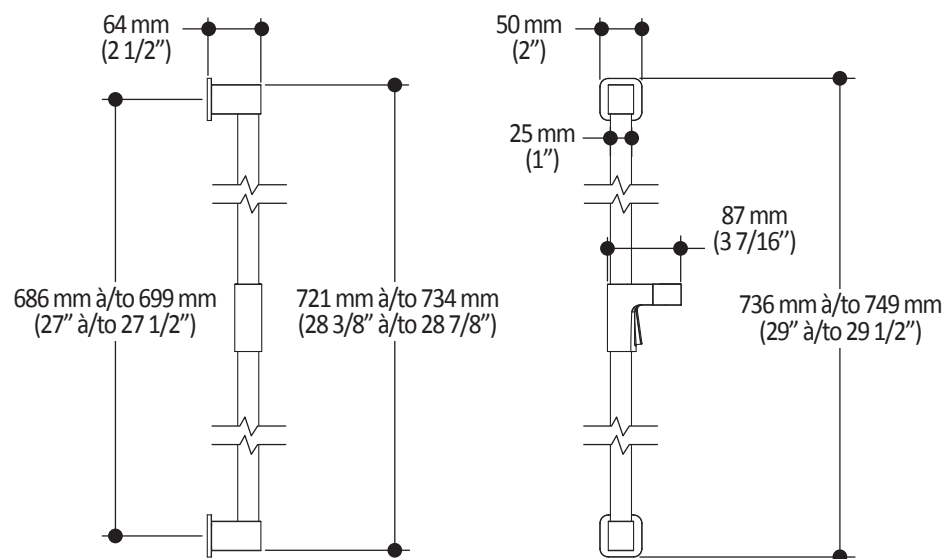

**Caractéristiques**

- 2 entrées d'eau mâle 1/2NPT vissée ou soudée
- 2 sorties d'eau mâle 1/2NPT vissée ou soudée
- Construction en laiton massif
- Ajustement total de 32 mm (1 1/4")
- Possibilité d'installation dos à dos
- Appuis inclus pour une meilleure stabilité lors de l'installation
- Possibilité de faire fonctionner une seule ou deux composantes simultanément

*Dimensions du produit :*

**Important :** Les dimensions sont approximatives et sont sujettes à changements sans préavis. Veuillez vous référer aux instructions d'installation.

**Caractéristiques**

- Construction en laiton massif
- Système de verrouillage
- Système de glissement facile à utiliser

Dimensions du produit :

**Important :** Les dimensions sont approximatives et sont sujettes à changements sans préavis. Veuillez vous référer aux instructions d'installation.

**Caractéristiques**

- Construction en laiton massif
- Sortie d'eau mâle G½
- Entrée d'eau femelle 1/2NPT
- Connecteur ajustable en profondeur