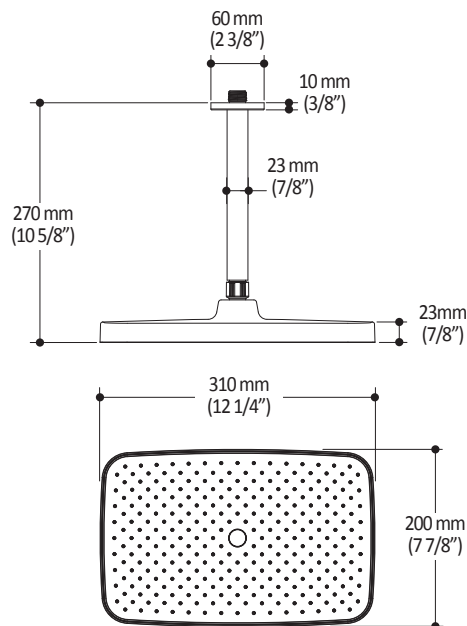

Dimensions du produit :

Important : Les dimensions sont approximatives et sont sujettes à changements sans préavis. Veuillez vous référer aux instructions d'installation.

Caractéristiques

- Bras en laiton massif et tête de pluie en plastique
- Entrée d'eau mâle ½NPT
- Entrée d'eau femelle G½ sur la tête de pluie
- Buses souples fait en LSR (silicone liquide) pour un nettoyage facile du calcaire
- Orientation ajustable avec joint à rotule

Dimensions du produit :

Important : Les dimensions sont approximatives et sont sujettes à changements sans préavis. Veuillez vous référer aux instructions d'installation.

Caractéristiques

- Entrée d'eau mâle G $\frac{1}{2}$
- 3 fonctions : jet brume, jet pluie et jet mixte
- Buses souples fait en LSR (silicone liquide) pour un nettoyage facile du calcaire

Dimensions du produit :

Important : Les dimensions sont approximatives et sont sujettes à changements sans préavis. Veuillez vous référer aux instructions d'installation.

Caractéristiques

- Construction en laiton massif
- Connecteur ajustable en profondeur
- Entrée d'eau femelle 1/2NPT
- Sortie d'eau mâle G1/2

Dimensions du produit :

Important : Les dimensions sont approximatives et sont sujettes à changements sans préavis. Veuillez vous référer aux instructions d'installation.

Caractéristiques

- Entrée d'eau 1/2" cuivre "Slip fit" ou mâle 1/2NPT avec ajustement de 76 mm (3")
- Construction en laiton massif
- Jet d'eau régulier
- Haut débit d'eau