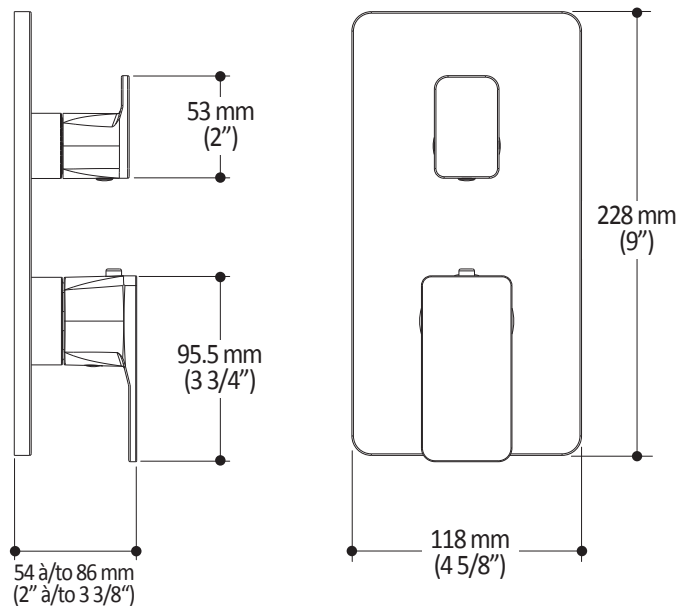

Caractéristiques

- Construction en laiton massif
- Ajustement total de 30 mm (1 3/16")

Couleurs (Finis)

- Chrome : 106414-110
- Noir mat : 106414-160

Notes d'installation

L'installation doit être conforme aux instructions d'installation fournies avec le produit.

Dimensions du produit :

Important : Les dimensions sont approximatives et sont sujettes à changements sans préavis. Veuillez vous référer aux instructions d'installation.

Caractéristiques

- Bras en laiton massif et tête de pluie en plastique
- Entrée d'eau mâle ½NPT
- Entrée d'eau femelle G½ sur la tête de pluie
- Buses souples fait en LSR (silicone liquide) pour un nettoyage facile du calcaire
- Orientation ajustable avec joint à rotule

Dimensions du produit :

Important : Les dimensions sont approximatives et sont sujettes à changements sans préavis. Veuillez vous référer aux instructions d'installation.

Caractéristiques

- Hauteur totale de 775 mm (30 1/2")
- Système de glissement facile à utiliser
- Système de verrouillage

Dimensions du produit :

Important : Les dimensions sont approximatives et sont sujettes à changements sans préavis. Veuillez vous référer aux instructions d'installation.

Caractéristiques

- Construction en laiton massif
- Connecteur ajustable en profondeur
- Entrée d'eau femelle 1/2NPT
- Sortie d'eau mâle G1/2