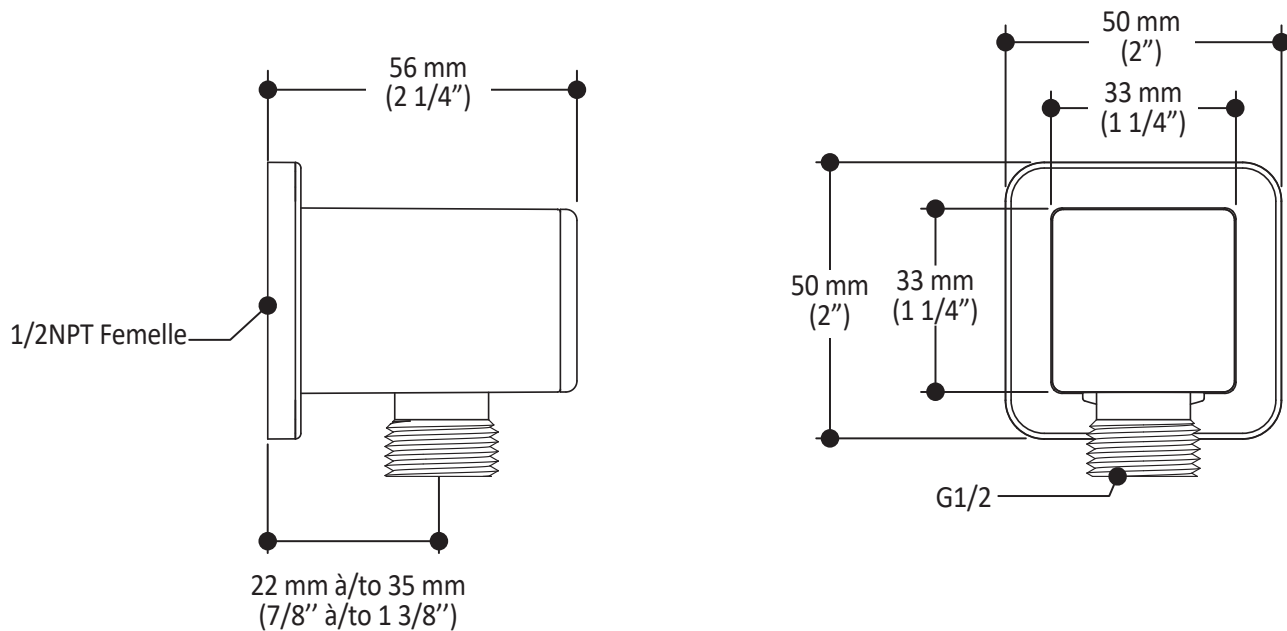

Dimensions du produit :

Important : Les dimensions sont approximatives et sont sujettes à changements sans préavis. Veuillez vous référer aux instructions d'installation.

Caractéristiques

- Bras en laiton massif et tête de pluie en plastique
- Entrée d'eau mâle ½NPT
- Entrée d'eau femelle G½ sur la tête de pluie
- Buses souples fait en LSR (silicone liquide) pour un nettoyage facile du calcaire
- Orientation ajustable avec joint à rotule

Dimensions du produit :

Important : Les dimensions sont approximatives et sont sujettes à changements sans préavis. Veuillez vous référer aux instructions d'installation.

Caractéristiques

- Construction en laiton massif
- Connecteur ajustable en profondeur
- Entrée d'eau femelle 1/2NPT
- Sortie d'eau mâle G1/2

Dimensions du produit :

Important : Les dimensions sont approximatives et sont sujettes à changements sans préavis. Veuillez vous référer aux instructions d'installation.

Caractéristiques

- Entrée d'eau 1/2" cuivre "Slip fit" ou mâle 1/2NPT avec ajustement de 76 mm (3")
- Construction en laiton massif
- Jet d'eau régulier
- Haut débit d'eau

Dimensions du produit :

Important : Les dimensions sont approximatives et sont sujettes à changements sans préavis. Veuillez vous référer aux instructions d'installation.

Caractéristiques

- Connection G1/2 femelle
- Valve anti-retour intégrée