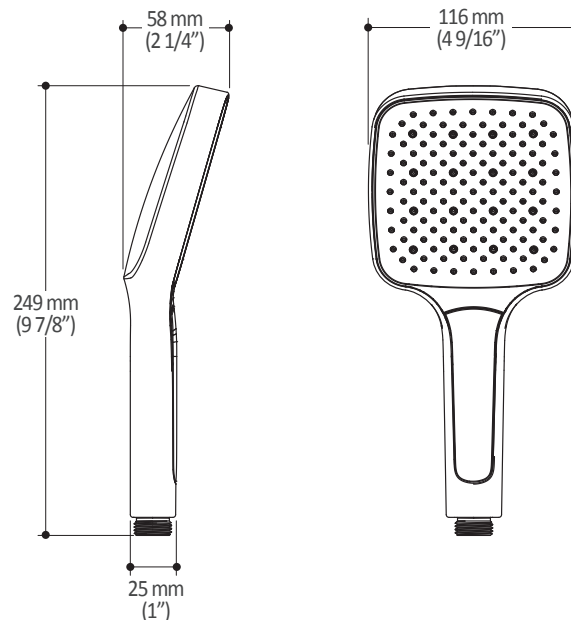

Dimensions du produit :

Important : Les dimensions sont approximatives et sont sujettes à changements sans préavis. Veuillez vous référer aux instructions d'installation.

Caractéristiques

- Bras en laiton massif et tête de pluie en plastique
- Entrée d'eau mâle ½NPT
- Entrée d'eau femelle G½ sur la tête de pluie
- Buses souples fait en LSR (silicone liquide) pour un nettoyage facile du calcaire
- Orientation ajustable avec joint à rotule

Dimensions du produit :

Important : Les dimensions sont approximatives et sont sujettes à changements sans préavis. Veuillez vous référer aux instructions d'installation.

Caractéristiques

- Entrée d'eau mâle G $\frac{1}{2}$
- 3 fonctions : jet brume, jet pluie et jet mixte
- Buses souples fait en LSR (silicone liquide) pour un nettoyage facile du calcaire

Dimensions du produit :

Important : Les dimensions sont approximatives et sont sujettes à changements sans préavis. Veuillez vous référer aux instructions d'installation.

Caractéristiques

- Hauteur totale de 775 mm (30 1/2")
- Système de glissement facile à utiliser
- Système de verrouillage

Dimensions du produit :

Important : Les dimensions sont approximatives et sont sujettes à changements sans préavis. Veuillez vous référer aux instructions d'installation.

Caractéristiques

- Construction en laiton massif
- Connecteur ajustable en profondeur
- Entrée d'eau femelle 1/2NPT
- Sortie d'eau mâle G1/2