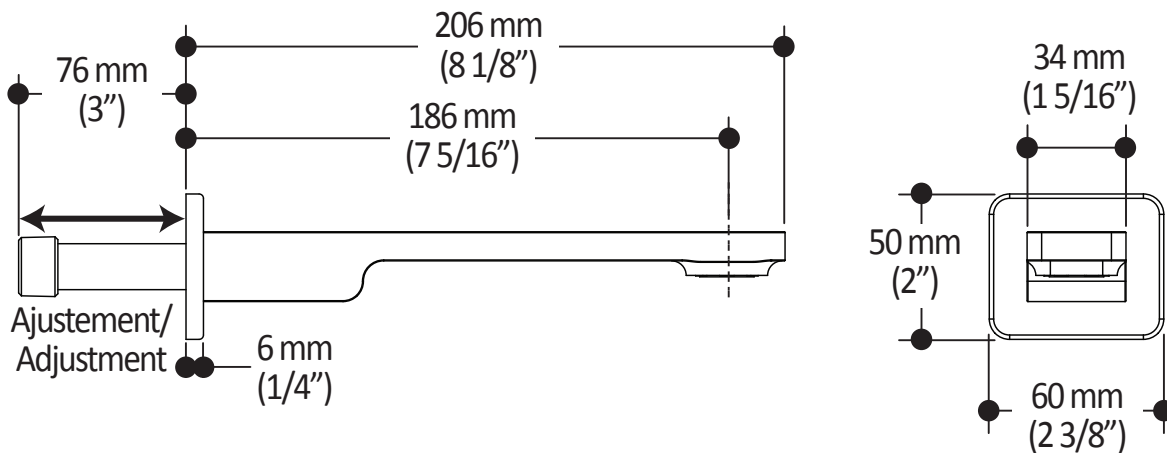

Dimensions du produit :

Important : Les dimensions sont approximatives et sont sujettes à changements sans préavis. Veuillez vous référer aux instructions d'installation.

Caractéristiques

- Bras en laiton massif et tête de pluie en plastique
- Entrée d'eau mâle ½NPT
- Entrée d'eau femelle G½ sur la tête de pluie
- Buses souples fait en LSR (silicone liquide) pour un nettoyage facile du calcaire
- Orientation ajustable avec joint à rotule

Dimensions du produit :

Important : Les dimensions sont approximatives et sont sujettes à changements sans préavis. Veuillez vous référer aux instructions d'installation.

Caractéristiques

- Construction en laiton massif
- Connecteur ajustable en profondeur
- Entrée d'eau femelle 1/2NPT
- Sortie d'eau mâle G1/2

Dimensions du produit :

Important : Les dimensions sont approximatives et sont sujettes à changements sans préavis. Veuillez vous référer aux instructions d'installation.

Caractéristiques

- Entrée d'eau 1/2" cuivre "Slip fit" ou mâle 1/2NPT avec ajustement de 76 mm (3")
- Construction en laiton massif
- Jet d'eau régulier
- Haut débit d'eau

Dimensions du produit :

Important : Les dimensions sont approximatives et sont sujettes à changements sans préavis. Veuillez vous référer aux instructions d'installation.

Caractéristiques

- Connection G1/2 femelle
- Valve anti-retour intégrée