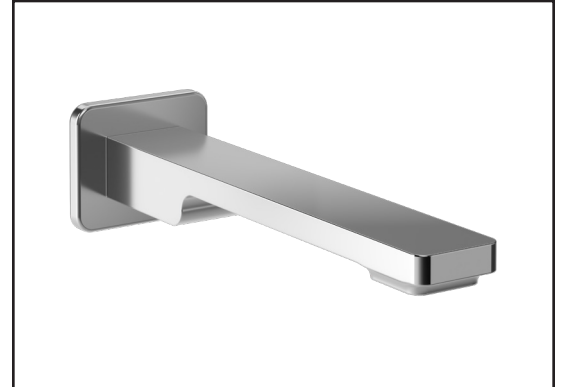

Caractéristiques

- Entrée d'eau 1/2" cuivre "Slip fit" ou mâle 1/2NPT avec ajustement de 76 mm (3")
- Construction en laiton massif
- Jet d'eau régulier
- Haut débit d'eau

Couleurs (Finis)

- Chrome : 106415-110
- Noir mat : 106415-160

Notes d'installation

L'installation doit être conforme aux instructions d'installation fournies avec le produit.

GARANTIE

Kalia inc. garantit ses produits contre tout défaut de matériel ou de fabrication dans des conditions normales d'utilisation et d'entretien. **Veillez vous référer à la garantie Kalia comprise avec chacun des produits pour obtenir plus de détails.**