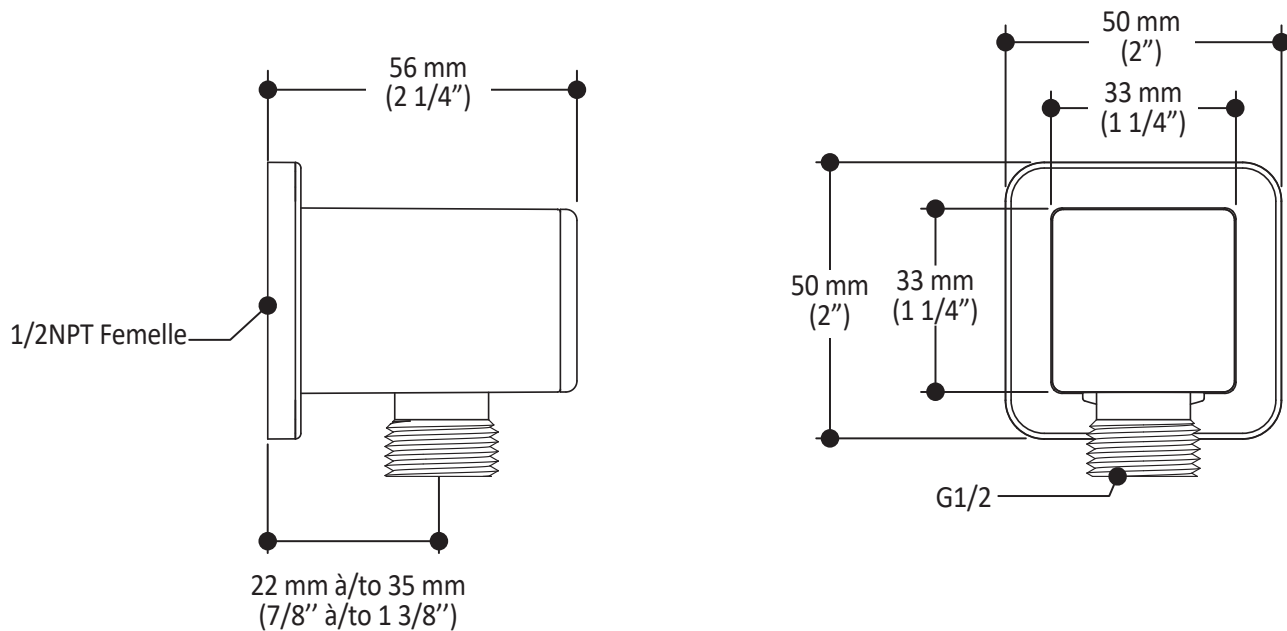

Caractéristiques

- 2 entrées d'eau mâle 1/2NPT vissée ou soudée
- 3 sorties d'eau mâle 1/2NPT vissée ou soudée
- Construction en laiton massif
- Ajustement total de 32 mm (1 1/4")
- Possibilité d'installation dos à dos
- Appuis inclus pour une meilleure stabilité lors de l'installation
- Possibilité de faire fonctionner une seule ou deux composantes simultanément

Dimensions du produit :

Important : Les dimensions sont approximatives et sont sujettes à changements sans préavis. Veuillez vous référer aux instructions d'installation.

Caractéristiques

- Bras en laiton massif et tête de pluie en plastique
- Entrée d'eau mâle ½NPT
- Entrée d'eau femelle G½ sur la tête de pluie
- Buses souples fait en LSR (silicone liquide) pour un nettoyage facile du calcaire
- Orientation ajustable avec joint à rotule

Dimensions du produit :

Important : Les dimensions sont approximatives et sont sujettes à changements sans préavis. Veuillez vous référer aux instructions d'installation.

Caractéristiques

- Construction en laiton massif
- Connecteur ajustable en profondeur
- Entrée d'eau femelle 1/2NPT
- Sortie d'eau mâle G1/2

Dimensions du produit :

Important : Les dimensions sont approximatives et sont sujettes à changements sans préavis. Veuillez vous référer aux instructions d'installation.

Caractéristiques

- Entrée d'eau 1/2" cuivre "Slip fit" ou mâle 1/2NPT avec ajustement de 76 mm (3")
- Construction en laiton massif
- Jet d'eau régulier
- Haut débit d'eau