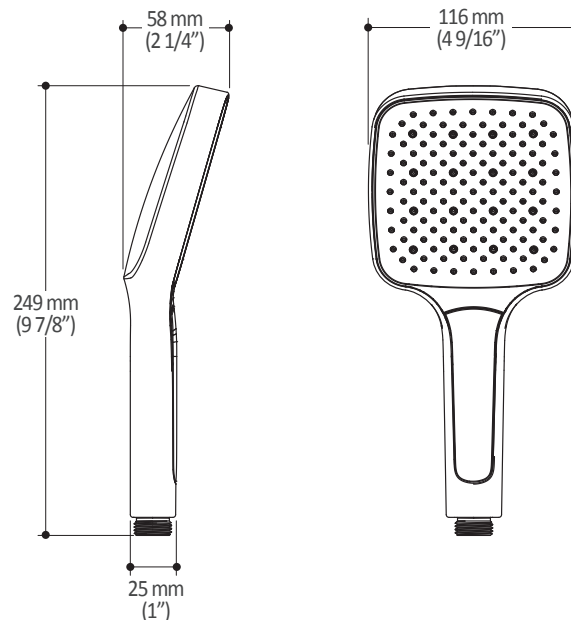

Caractéristiques

- 2 entrées d'eau mâle 1/2NPT vissée ou soudée
- 3 sorties d'eau mâle 1/2NPT vissée ou soudée
- Construction en laiton massif
- Ajustement total de 32 mm (1 1/4")
- Possibilité d'installation dos à dos
- Appuis inclus pour une meilleure stabilité lors de l'installation
- Possibilité de faire fonctionner une seule ou deux composantes simultanément

Dimensions du produit :

Important : Les dimensions sont approximatives et sont sujettes à changements sans préavis. Veuillez vous référer aux instructions d'installation.

Caractéristiques

- Bras en laiton massif et tête de pluie en plastique
- Entrée d'eau mâle ½NPT
- Entrée d'eau femelle G½ sur la tête de pluie
- Buses souples fait en LSR (silicone liquide) pour un nettoyage facile du calcaire
- Orientation ajustable avec joint à rotule

Dimensions du produit :

Important : Les dimensions sont approximatives et sont sujettes à changements sans préavis. Veuillez vous référer aux instructions d'installation.

Caractéristiques

- Entrée d'eau mâle G $\frac{1}{2}$
- 3 fonctions : jet brume, jet pluie et jet mixte
- Buses souples fait en LSR (silicone liquide) pour un nettoyage facile du calcaire

Dimensions du produit :

Important : Les dimensions sont approximatives et sont sujettes à changements sans préavis. Veuillez vous référer aux instructions d'installation.

Caractéristiques

- Hauteur totale de 775 mm (30 1/2")
- Système de glissement facile à utiliser
- Système de verrouillage