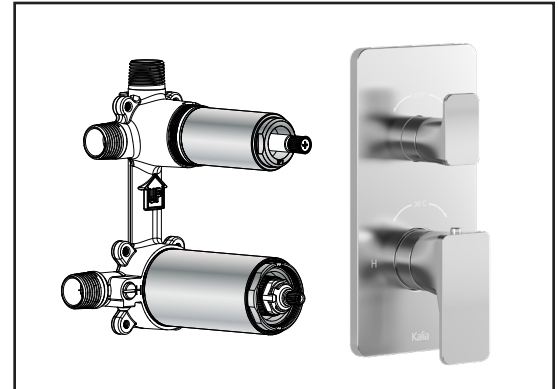

Caractéristiques

- 2 entrées d'eau mâle 1/2NPT vissée ou soudée
- 3 sorties d'eau mâle 1/2NPT vissée ou soudée
- Construction en laiton massif
- Ajustement total de 32 mm (1 1/4")
- Possibilité d'installation dos à dos
- Appuis inclus pour une meilleure stabilité lors de l'installation
- Possibilité de faire fonctionner une seule ou deux composantes simultanément

Couleurs (Finis)

- Chrome : BF1989-110
- Noir mat : BF1989-160

Débit maximal

- 1 sortie : 22 L/min (5.9 gpm) à 60 psi
- 2 sorties : 23.5 L/min (6.21 gpm) à 60 psi

Certifications

Le modèle spécifié rencontre ou dépasse les normes suivantes ;

Notes d'installation

L'installation doit être conforme aux instructions d'installation fournies avec le produit.

GARANTIE

Kalia inc. garantit ses produits contre tout défaut de matériel ou de fabrication dans des conditions normales d'utilisation et d'entretien. **Veillez vous référer à la garantie Kalia comprise avec chacun des produits pour obtenir plus de détails.**