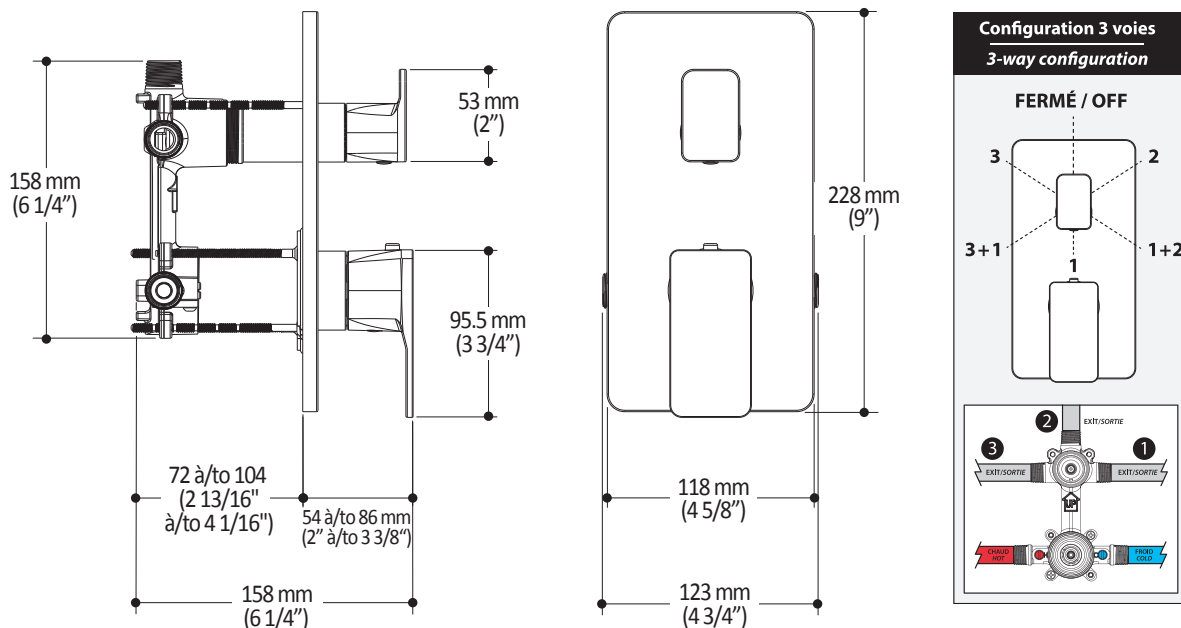

Caractéristiques

- 2 entrées d'eau mâle 1/2NPT vissée ou soudée
- 3 sorties d'eau mâle 1/2NPT vissée ou soudée
- Construction en laiton massif
- Ajustement total de 32 mm (1 1/4")
- Possibilité d'installation dos à dos
- Appuis inclus pour une meilleure stabilité lors de l'installation
- Possibilité de faire fonctionner une seule ou deux composantes simultanément

Dimensions du produit :

Important : Les dimensions sont approximatives et sont sujettes à changements sans préavis. Veuillez vous référer aux instructions d'installation.

Caractéristiques

- Bras en laiton massif et tête de pluie en plastique
- Entrée d'eau mâle ½NPT
- Entrée d'eau femelle G½ sur la tête de pluie
- Buses souples fait en LSR (silicone liquide) pour un nettoyage facile du calcaire
- Orientation ajustable avec joint à rotule

Dimensions du produit :

Important : Les dimensions sont approximatives et sont sujettes à changements sans préavis. Veuillez vous référer aux instructions d'installation.

Caractéristiques

- Hauteur totale de 775 mm (30 1/2")
- Système de glissement facile à utiliser
- Système de verrouillage

Dimensions du produit :

Important : Les dimensions sont approximatives et sont sujettes à changements sans préavis. Veuillez vous référer aux instructions d'installation.

Caractéristiques

- Construction en laiton massif
- Connecteur ajustable en profondeur
- Entrée d'eau femelle 1/2NPT
- Sortie d'eau mâle G1/2