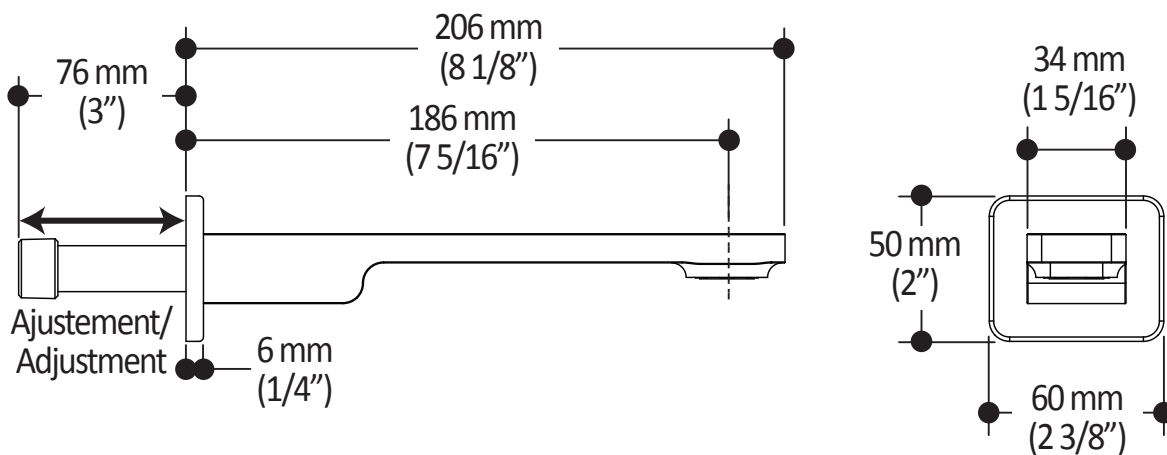

Caractéristiques

- 2 entrées d'eau mâle 1/2NPT vissée ou soudée
- 3 sorties d'eau mâle 1/2NPT vissée ou soudée
- Construction en laiton massif
- Ajustement total de 32 mm (1 1/4")
- Possibilité d'installation dos à dos
- Appuis inclus pour une meilleure stabilité lors de l'installation
- Possibilité de faire fonctionner une seule ou deux composantes simultanément

Dimensions du produit :

Important : Les dimensions sont approximatives et sont sujettes à changements sans préavis. Veuillez vous référer aux instructions d'installation.

Caractéristiques

- Construction en laiton massif
- Connecteur ajustable en profondeur
- Entrée d'eau femelle 1/2NPT
- Sortie d'eau mâle G1/2

Dimensions du produit :

Important : Les dimensions sont approximatives et sont sujettes à changements sans préavis. Veuillez vous référer aux instructions d'installation.

Caractéristiques

- Entrée d'eau 1/2" cuivre "Slip fit" ou mâle 1/2NPT avec ajustement de 76 mm (3")
- Construction en laiton massif
- Jet d'eau régulier
- Haut débit d'eau

Dimensions du produit :

Important : Les dimensions sont approximatives et sont sujettes à changements sans préavis. Veuillez vous référer aux instructions d'installation.

Caractéristiques

- Connection G1/2 femelle
- Valve anti-retour intégrée