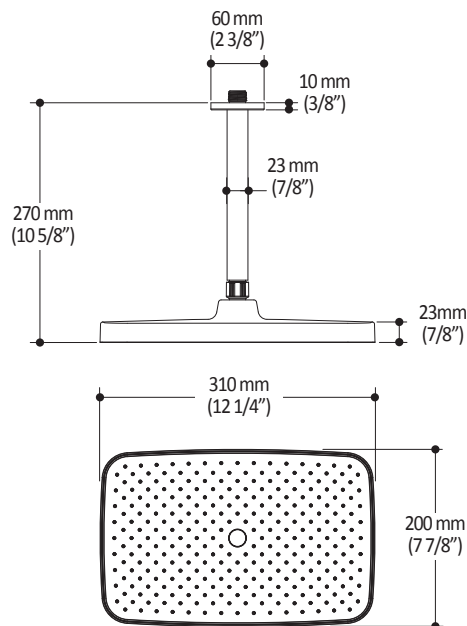

Caractéristiques

- 2 entrées d'eau mâle 1/2NPT vissée ou soudée
- 3 sorties d'eau mâle 1/2NPT vissée ou soudée
- Construction en laiton massif
- Ajustement total de 32 mm (1 1/4")
- Possibilité d'installation dos à dos
- Appuis inclus pour une meilleure stabilité lors de l'installation
- Possibilité de faire fonctionner une seule ou deux composantes simultanément

Dimensions du produit :

Important : Les dimensions sont approximatives et sont sujettes à changements sans préavis. Veuillez vous référer aux instructions d'installation.

Caractéristiques

- Bras en laiton massif et tête de pluie en plastique
- Entrée d'eau mâle ½NPT
- Entrée d'eau femelle G½ sur la tête de pluie
- Buses souples fait en LSR (silicone liquide) pour un nettoyage facile du calcaire
- Orientation ajustable avec joint à rotule

Dimensions du produit :

Important : Les dimensions sont approximatives et sont sujettes à changements sans préavis. Veuillez vous référer aux instructions d'installation.

Caractéristiques

- Entrée d'eau mâle G $\frac{1}{2}$
- 3 fonctions : jet brume, jet pluie et jet mixte
- Buses souples fait en LSR (silicone liquide) pour un nettoyage facile du calcaire

Dimensions du produit :

Important : Les dimensions sont approximatives et sont sujettes à changements sans préavis. Veuillez vous référer aux instructions d'installation.

Caractéristiques

- Construction en laiton massif
- Connecteur ajustable en profondeur
- Entrée d'eau femelle 1/2NPT
- Sortie d'eau mâle G1/2