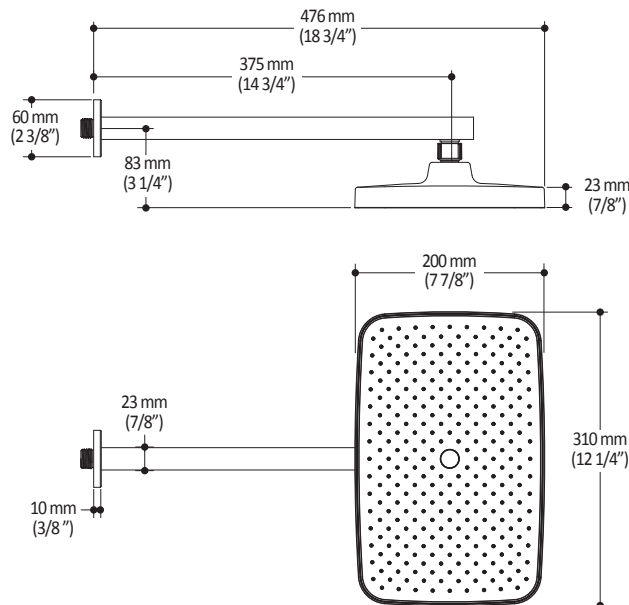

### Dimensions du produit :

**Important :** Les dimensions sont approximatives et sont sujettes à changements sans préavis. Veuillez vous référer aux instructions d'installation.

**Caractéristiques**

- Bras en laiton massif et tête de pluie en plastique
- Entrée d'eau mâle 1/2NPT
- Buses souples fait en LSR (silicone liquide) pour un nettoyage facile du calcaire
- Orientation ajustable avec joint à rotule

*Dimensions du produit :*

**Important :** Les dimensions sont approximatives et sont sujettes à changements sans préavis. Veuillez vous référer aux instructions d'installation.

**Caractéristiques**

- Entrée d'eau mâle G $\frac{1}{2}$
- 3 fonctions : jet brume, jet pluie et jet mixte
- Buses souples fait en LSR (silicone liquide) pour un nettoyage facile du calcaire