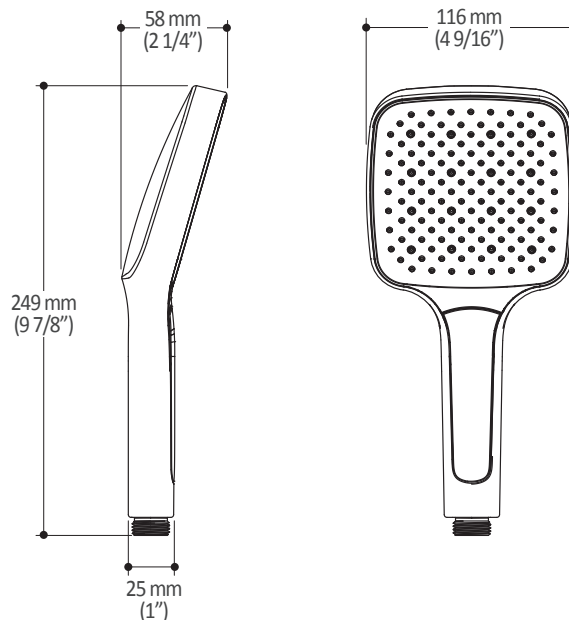

### Dimensions du produit :

**Important :** Les dimensions sont approximatives et sont sujettes à changements sans préavis. Veuillez vous référer aux instructions d'installation.

**Caractéristiques**

- Bras en laiton massif et tête de pluie en plastique
- Entrée d'eau mâle 1/2NPT
- Buses souples fait en LSR (silicone liquide) pour un nettoyage facile du calcaire
- Orientation ajustable avec joint à rotule

*Dimensions du produit :*

**Important :** Les dimensions sont approximatives et sont sujettes à changements sans préavis. Veuillez vous référer aux instructions d'installation.

**Caractéristiques**

- Entrée d'eau mâle G $\frac{1}{2}$
- 3 fonctions : jet brume, jet pluie et jet mixte
- Buses souples fait en LSR (silicone liquide) pour un nettoyage facile du calcaire

*Dimensions du produit :*

**Important :** Les dimensions sont approximatives et sont sujettes à changements sans préavis. Veuillez vous référer aux instructions d'installation.

**Caractéristiques**

- Hauteur totale de 775 mm (30 1/2")
- Système de glissement facile à utiliser
- Système de verrouillage

### Caractéristiques

- Construction en laiton massif
- Connecteur ajustable en profondeur
- Entrée d'eau femelle 1/2NPT
- Sortie d'eau mâle G1/2