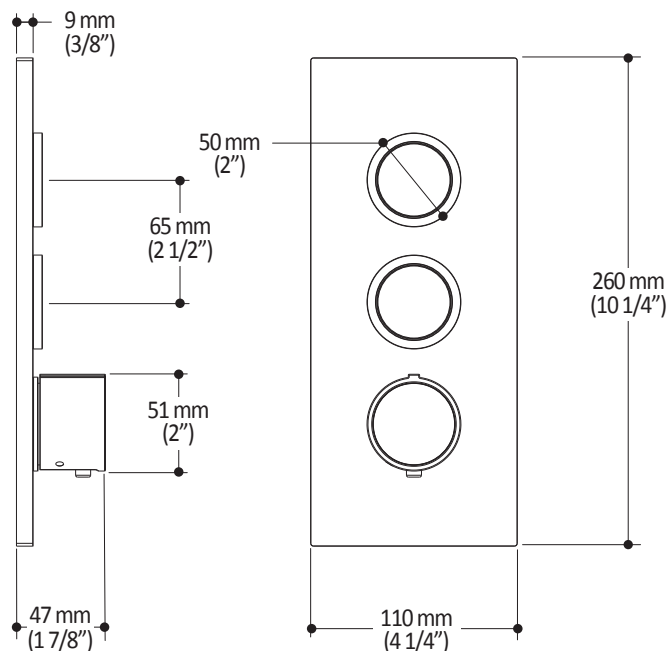

### Dimensions du produit :

**Important :** Les dimensions sont approximatives et sont sujettes à changements sans préavis. Veuillez vous référer aux instructions d'installation.

**Caractéristiques**

- Bras en laiton massif et tête de pluie en plastique
- Entrée d'eau mâle 1/2NPT
- Buses souples fait en LSR (silicone liquide) pour un nettoyage facile du calcaire
- Orientation ajustable avec joint à rotule

*Dimensions du produit :*

**Important :** Les dimensions sont approximatives et sont sujettes à changements sans préavis. Veuillez vous référer aux instructions d'installation.

**Caractéristiques**

- Hauteur totale de 775 mm (30 1/2")
- Système de glissement facile à utiliser
- Système de verrouillage