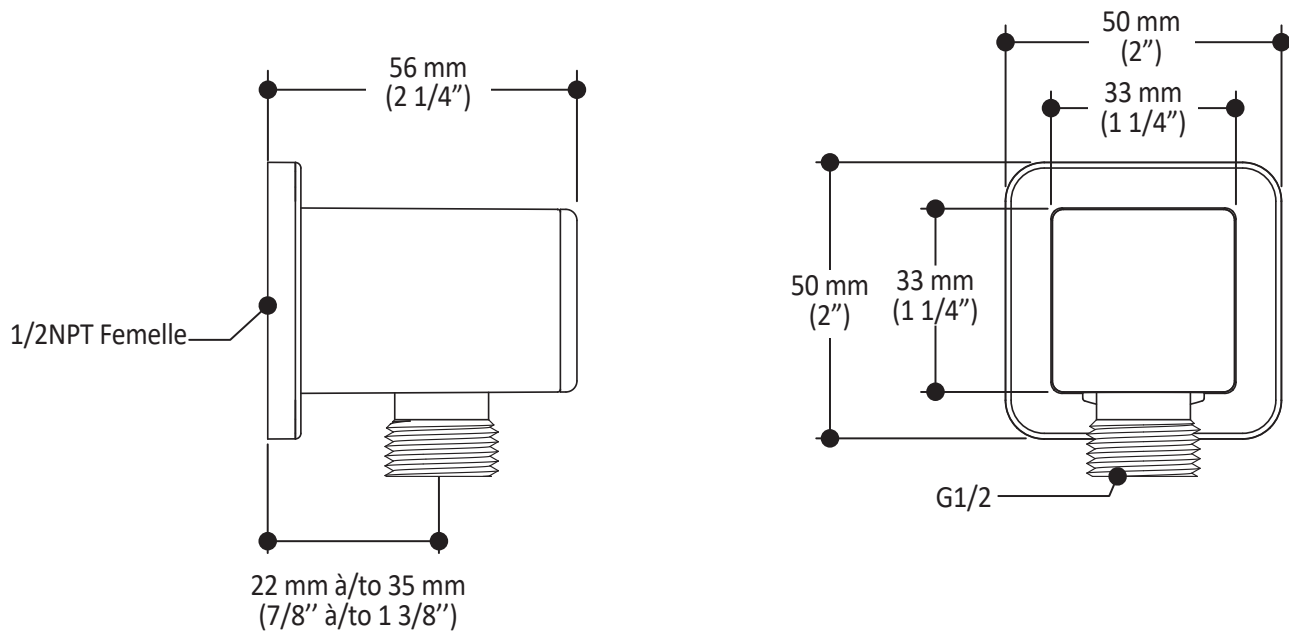

### Caractéristiques

- Construction en laiton massif
- Connecteur ajustable en profondeur
- Entrée d'eau femelle 1/2NPT
- Sortie d'eau mâle G1/2

### Dimensions du produit :

**Important :** Les dimensions sont approximatives et sont sujettes à changements sans préavis. Veuillez vous référer aux instructions d'installation.

**Caractéristiques**

- Connection G1/2 femelle
- Valve anti-retour intégrée