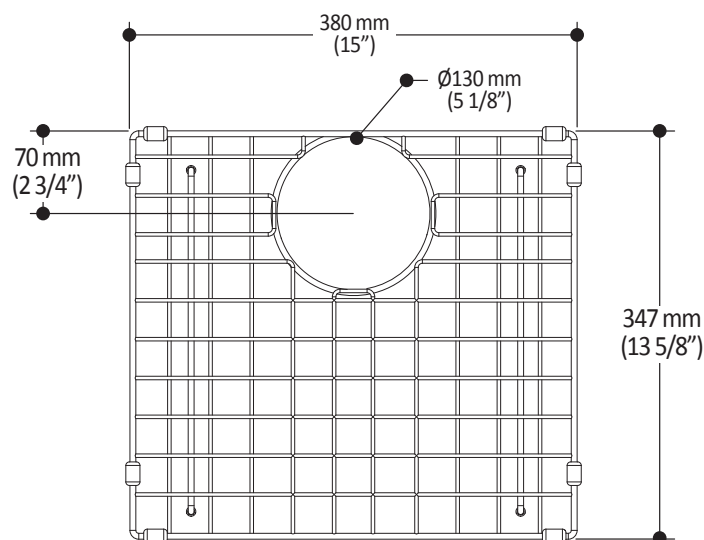

Caractéristiques :

- Grille de fond en acier inoxydable
- Assure une protection contre les chocs tout en permettant à l'eau de s'écouler librement

Couleur (fini) :

- Chrome : 107422-110

NOTES D'INSTALLATION

Dimensions du produit :

Important : Les dimensions sont approximatives et sont sujettes à changements sans préavis. Veuillez vous référer aux instructions d'installation.