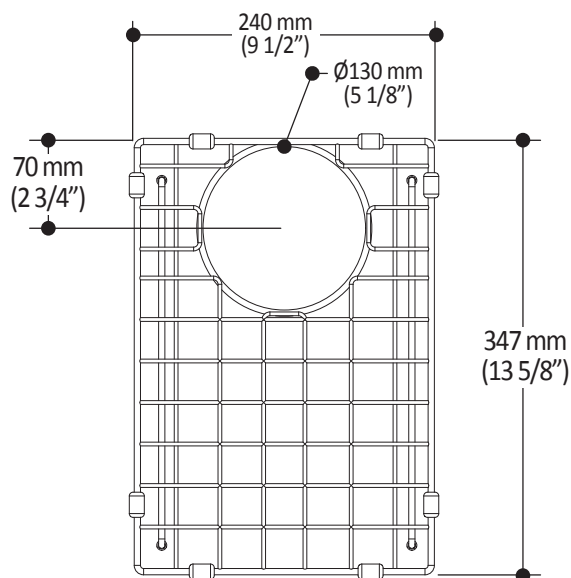

Caractéristiques :

- Grille de fond en acier inoxydable
- Assure une protection contre les chocs tout en permettant à l'eau de s'écouler librement

Couleur (fini) :

- Chrome : 107421-110

NOTES D'INSTALLATION

Dimensions du produit :

Important : Les dimensions sont approximatives et sont sujettes à changements sans préavis. Veuillez vous référer aux instructions d'installation.