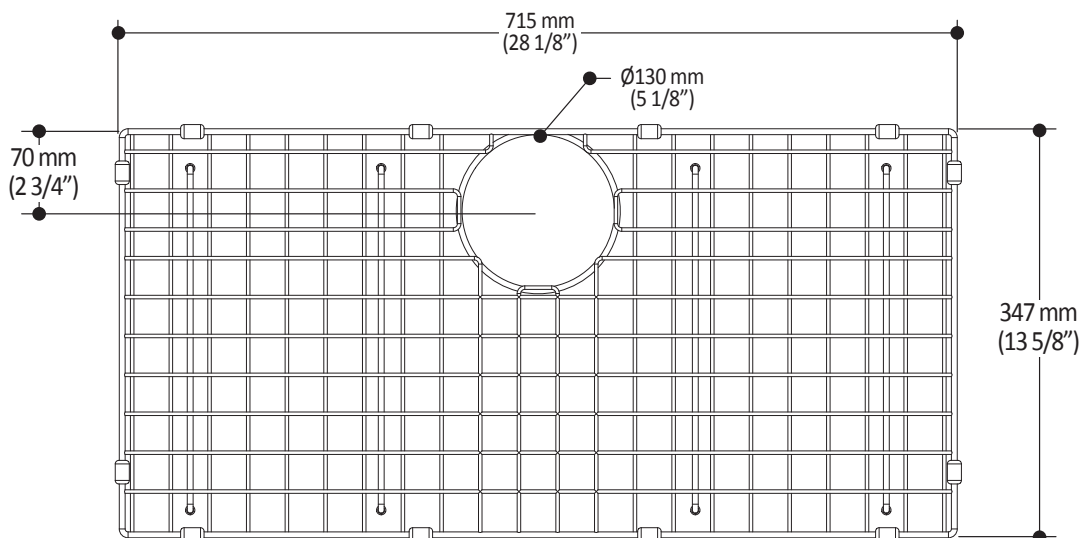

Caractéristiques :

- Grille de fond en acier inoxydable
- Assure une protection contre les chocs tout en permettant à l'eau de s'écouler librement

Couleur (fini) :

- Chrome : 107420-110

NOTES D'INSTALLATION

Dimensions du produit :

Important : Les dimensions sont approximatives et sont sujettes à changements sans préavis. Veuillez vous référer aux instructions d'installation.