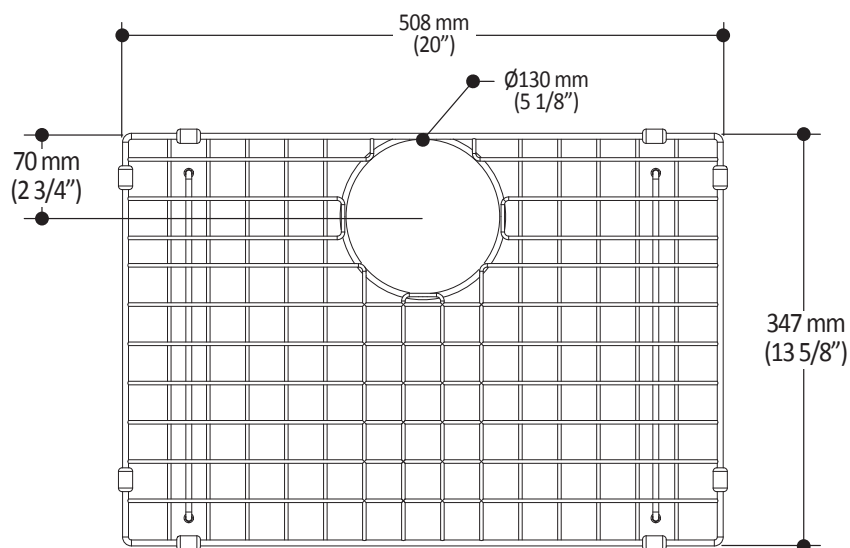

**Caractéristiques :**

- Grille de fond en acier inoxydable
- Assure une protection contre les chocs tout en permettant à l'eau de s'écouler librement

**Couleur (fini) :**

- Chrome : 107416-110

**NOTES D'INSTALLATION**

*Dimensions du produit :*

**Important :** Les dimensions sont approximatives et sont sujettes à changements sans préavis. Veuillez vous référer aux instructions d'installation.