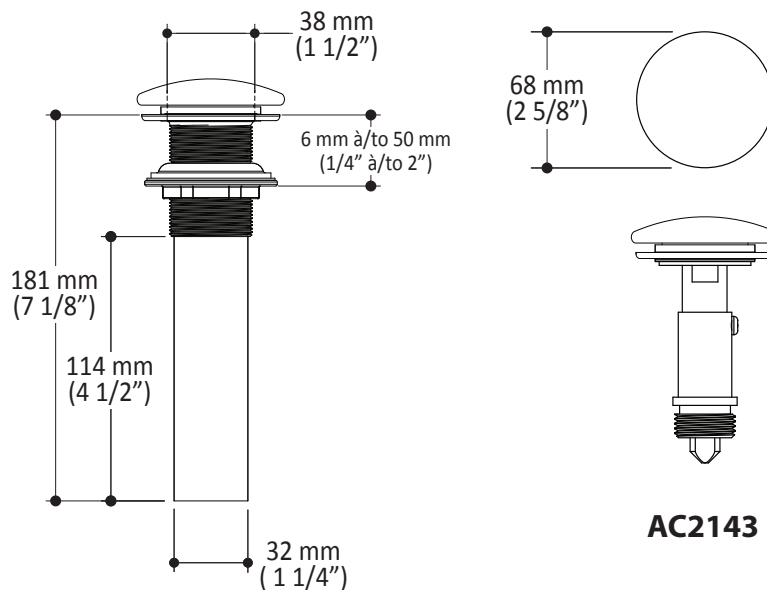

**Caractéristiques :**

- Drain à pression sans trop-plein
- Avec cache-drain en porcelaine
- Raccordement Ø1 1/4"

**Couleurs (finis) :**

- Blanc : AC2143-240
- Noir mat : AC2143-160

**NOTES D'INSTALLATION**

*Dimensions du produit :*

**Important :** Les dimensions sont approximatives et sont sujettes à changements sans préavis. Veuillez vous référer aux instructions d'installation.