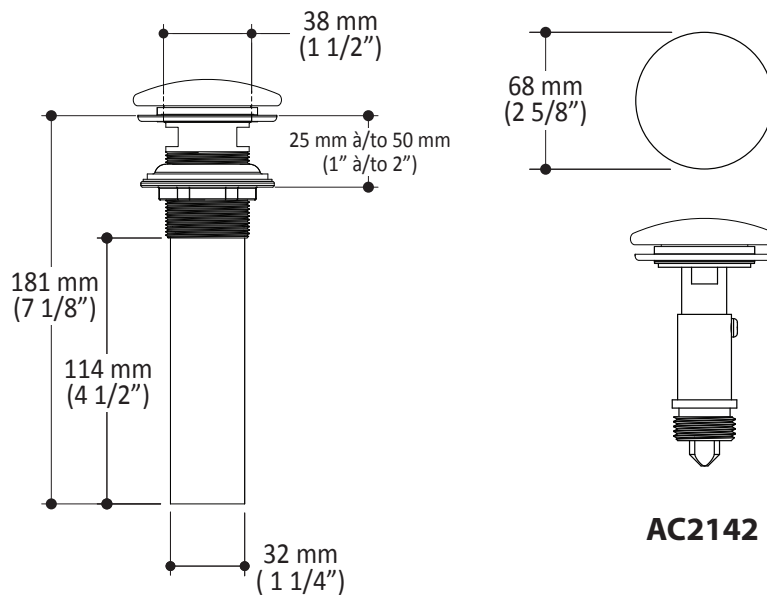

Caractéristiques :

- Drain à pression avec trop-plein
- Avec cache-drain en porcelaine
- Raccordement Ø1 1/4"

Couleurs (finis) :

- Blanc : AC2142-240
- Noir mat : AC2142-160

NOTES D'INSTALLATION

L'installation doit être conforme aux instructions d'installation fournies avec le produit.

Dimensions du produit :

Important : Les dimensions sont approximatives et sont sujettes à changements sans préavis. Veuillez vous référer aux instructions d'installation.