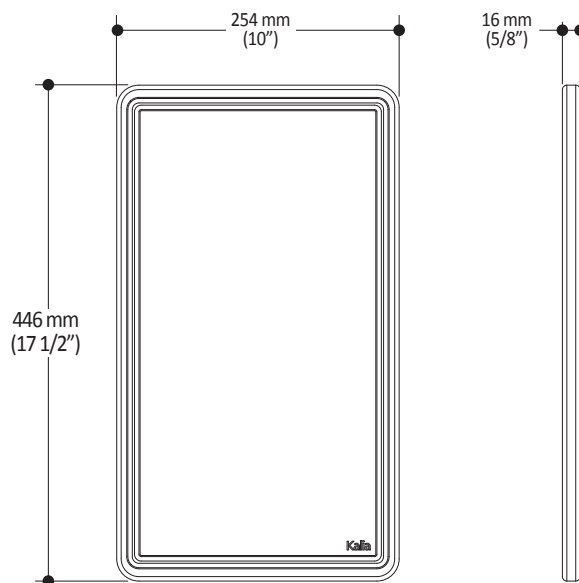

Caractéristiques :

- Planche à découper sur mesure en bois d'acacia
- À poser sur le rebord d'appui de l'évier spécifiquement conçu pour recevoir les accessoires Kalia
- Permet de couper les aliments au-dessus de l'évier et de gagner sur l'espace de travail pour ensuite les transférer facilement
- Avec gouttières intégrées conçues pour recueillir les jus et éviter les débordements

Dimensions du produit :

Important : Les dimensions sont approximatives et sont sujettes à changements sans préavis. Veuillez vous référer aux instructions d'installation.