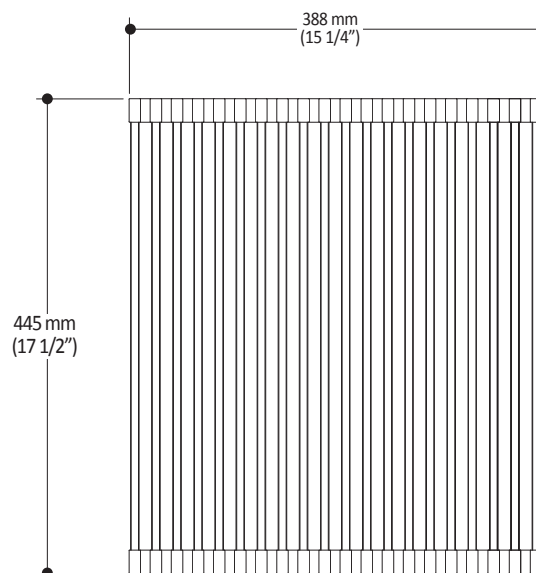

Caractéristiques :

- Tapis de séchage en acier inoxydable pratique pour égoutter les ustensiles et la vaisselle et aussi rincer les aliments
- Se déroule facilement au-dessus de l'évier à même le rebord d'appui permettant une économie d'espace
- Peut être placé au lave-vaisselle

Dimensions du produit :

Important : Les dimensions sont approximatives et sont sujettes à changements sans préavis. Veuillez vous référer aux instructions d'installation.