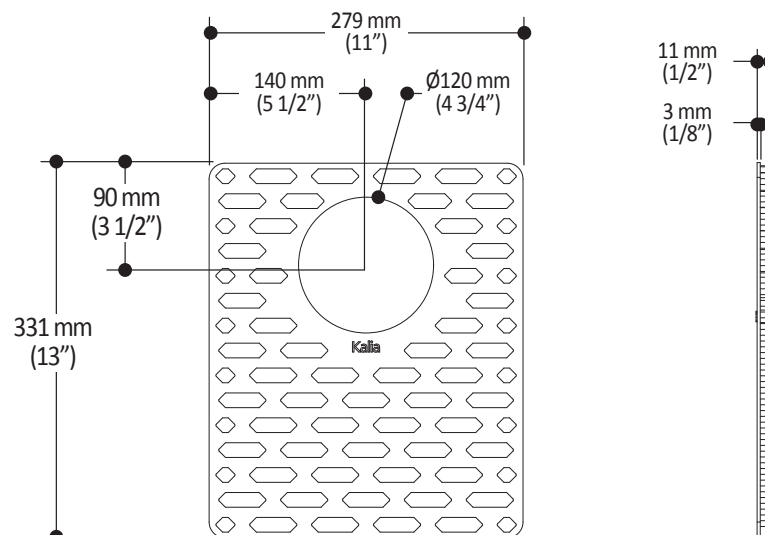

Caractéristiques :

- Tapis de fond en silicone de grade alimentaire sans BPA
- Assure une protection contre les chocs
- Contribue à réduire le bruit généré par la vaisselle et les bris
- Résiste à des températures élevées allant jusqu'à 280°C/536°F
- Peut être placé au lave-vaisselle
- Deux tapis de fond en silicone sont nécessaires pour l'évier à double cuve 50/50

Dimensions du produit :

Important : Les dimensions sont approximatives et sont sujettes à changements sans préavis. Veuillez vous référer aux instructions d'installation.