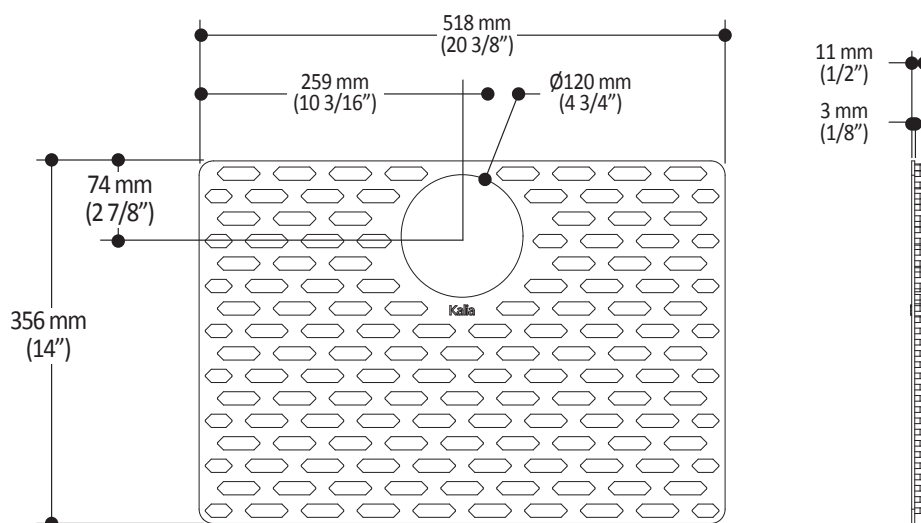

Couleurs (finis) :

- Noir : 107345-320
- Gris : 107345-330

NOTES D'INSTALLATION

L'installation doit être conforme aux instructions d'installation fournies avec le produit.

GARANTIE

Kalia inc. garantit ses produits contre tout défaut de matériel ou de fabrication dans des conditions normales d'utilisation et d'entretien. **Veillez vous référer à la garantie Kalia comprise avec chacun des produits pour obtenir plus de détails.**

Dimensions du produit :

Important : Les dimensions sont approximatives et sont sujettes à changements sans préavis. Veuillez vous référer aux instructions d'installation.