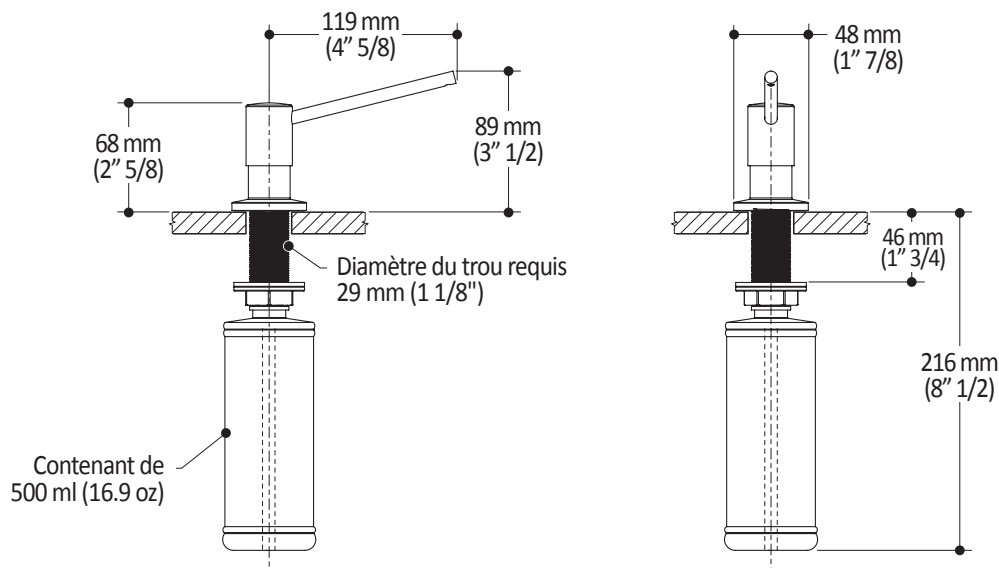

Caractéristiques

- Construction en laiton massif
- Actionné par pression
- Rechargeable par le dessus
- Contient jusqu'à 500 ml (16.9 oz)

Couleurs (Finis)

- Chrome : AC2136-110
- Inox PVS : AC2136-130
- Noir mat : AC2136-160
- Or brossé PVS : AC2136-180

Dimensions du produit :

Important : Les dimensions sont approximatives et sont sujettes à changements sans préavis. Veuillez vous référer aux instructions d'installation.