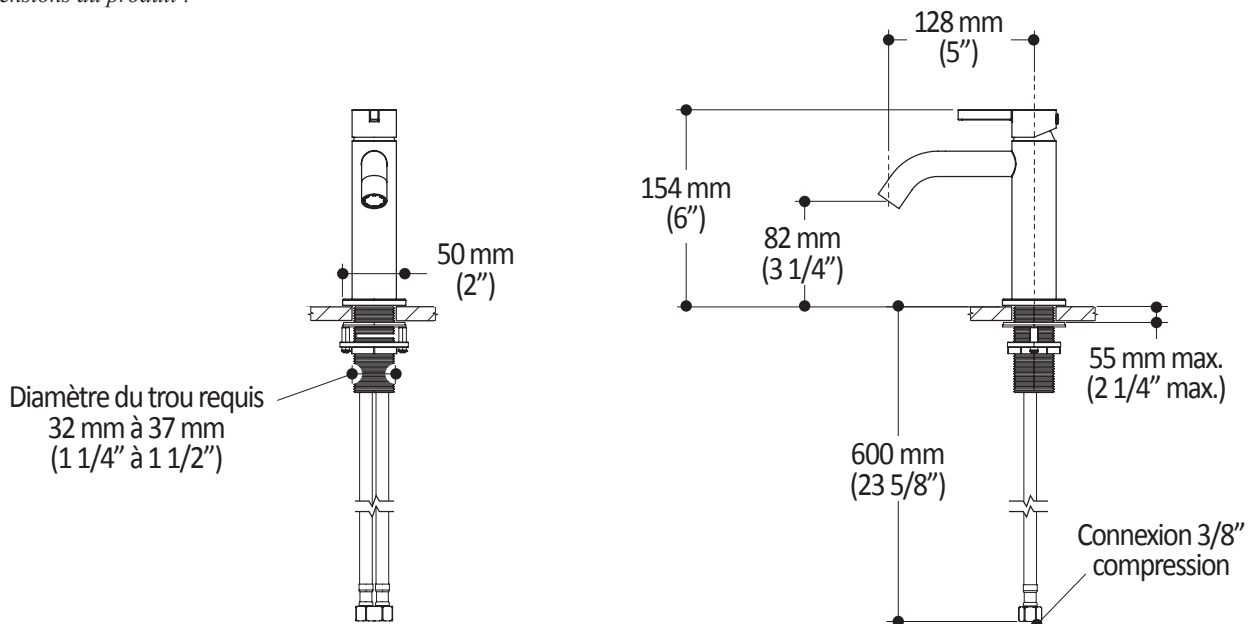

**Caractéristiques**

- Construction en acier inoxydable
- Jet aéré et caché
- Installation monotrou
- Cartouche à disque en céramique
- Sans plomb

**Couleurs (Finis)**

- Chrome : BF2107-110
- Noir mat : BF2107-160

**Débit maximal**

- 5.7 L/min (1.5 gpm) à 60 psi

**Certifications**

Le modèle spécifié rencontre ou dépasse les normes suivantes :

**Notes d'installation**

L'installation doit être conforme aux instructions d'installation fournies avec le produit.

Dimensions du produit :

**Important :** Les dimensions sont approximatives et sont sujettes à changements sans préavis. Veuillez vous référer aux instructions d'installation.