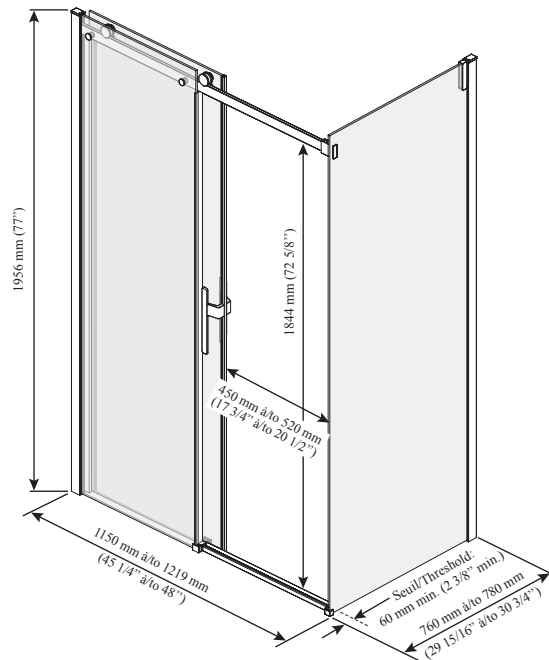

Caractéristiques

- Porte coulissante sans cadre pour douche en coin
- Panneau fixe et de retour en verre trempé clair de 10 mm (3/8") et panneau mobile en verre trempé clair de 8 mm (5/16") avec film protecteur **KaliaPROTEK^{MC}** (panneaux extérieurs)
- **Verres traités au Duraclean** pour faciliter l'entretien (panneaux intérieurs)
- Système de roulement ultra-doux
- Système anti-saut à roulettes dissimulées et sans friction
- Fermeture avec joints aimantés coussinés assurant étanchéité et absorption sonore
- Guide central amovible pour faciliter l'entretien
- Hauteur de 1956 mm (77") permettant une grande liberté de mouvement
- Accès: 450 à 520 mm (17 3/4" à 20 1/2")
- Poignée au style raffiné de 263 mm (10 3/8")
- Seuil minimum requis 60 mm (2 3/8")
- Unité réversible

Motif du verre

Verre trempé clair avec KaliaPROTEK^{MC} :

- DR2130-XXX-005
- DR2052-XXX-005

Cette porte peut être installée avec le(s) modèle(s) de base de douche Kalia suivants :

- BW1551
- BW1552

NOTES D'INSTALLATION

Un seuil d'une largeur minimum de 60 mm (2 3/8") est requis pour l'installation de cette porte. L'installation doit être conforme aux instructions d'installation fournies avec le produit.

GARANTIE

Kalia inc. garantit ses produits contre tout défaut de matériel ou de fabrication dans des conditions normales d'utilisation et d'entretien. **Veillez vous référer à la garantie Kalia comprise avec chacun des produits pour obtenir plus de détails.**

DR2130-XXX-005/
DR2052-XXX-005

Important : Les dimensions sont approximatives et sont sujettes à changements sans préavis. Veuillez vous référer aux instructions d'installation.