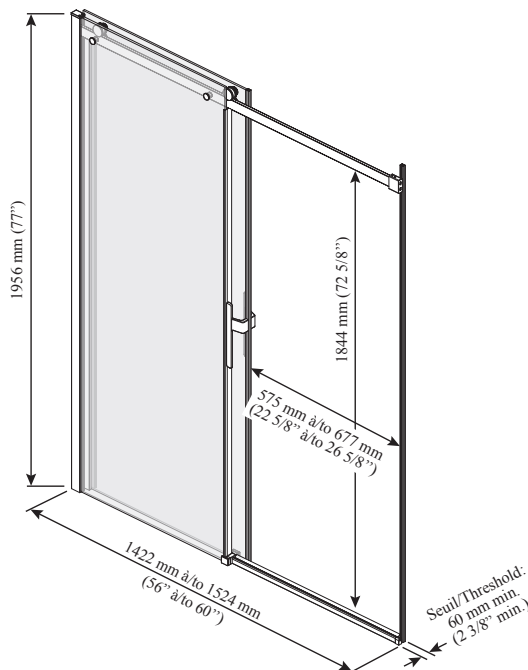

Caractéristiques

- Porte coulissante sans cadre pour douche en alcôve
- Panneau fixe en verre trempé clair de 10 mm (3/8'') et panneau mobile en verre trempé clair de 8 mm (5/16'') avec film protecteur KaliaPROTEK^{MC} (panneaux extérieurs)
- Verres traités au **Duraclean** pour faciliter l'entretien (panneaux intérieurs)
- Système de roulement ultra-doux
- Système anti-saut à roulettes dissimulées et sans friction
- Fermeture avec joints aimantés coussinés assurant étanchéité et absorption sonore
- Guide central amovible pour faciliter l'entretien
- Hauteur de 1956 mm (77'') permettant une grande liberté de mouvement
- Accès : 575 à 677 mm (22 5/8'' à 26 5/8'')
- Poignée au style raffiné de 263 mm (10 3/8'')
- Seuil minimum requis 60 mm (2 3/8'')
- Unité réversible

- BW1213
- BW1228
- BW1458
- BW1414
- BW1282
- BW1096
- BW1107
- BW1079
- BW1457
- BW1415
- BW1097
- BW1966

2 CHOIX DE STYLE INCLUS :

NOTES D'INSTALLATION

Un seuil d'une largeur minimum de 60 mm (2 3/8'') est requis pour l'installation de cette porte. L'installation doit être conforme aux instructions d'installation fournies avec le produit.

DR2131-XXX-005/
DR2132-005

Important : Les dimensions sont approximatives et sont sujettes à changements sans préavis. Veuillez vous référer aux instructions d'installation.