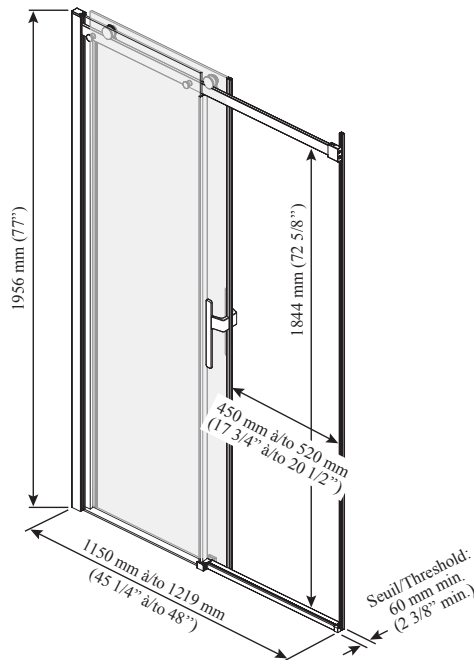

Caractéristiques

- Porte coulissante sans cadre pour douche en alcôve
- Panneau fixe en verre trempé clair de 10 mm (3/8'') et panneau mobile en verre trempé clair de 8 mm (5/16'') avec film protecteur KaliaPROTEK^{MC} (panneaux extérieurs)
- Verres traités au **Duraclean** pour faciliter l'entretien (panneaux intérieurs)
- Système de roulement ultra-doux
- Système anti-saut à roulettes dissimulées et sans friction
- Fermeture avec joints aimantés coussinés assurant étanchéité et absorption sonore
- Guide central amovible pour faciliter l'entretien
- Hauteur de 1956 mm (77'') permettant une grande liberté de mouvement
- Accès : 450 à 520 mm (17 3/4'' à 20 1/2'')
- Poignée au style raffiné de 263 mm (10 3/8'')
- Seuil minimum requis 60 mm (2 3/8'')
- Unité réversible

2 CHOIX DE STYLE INCLUS :

Finis

- Chrome
- DR2130-110-XXX
Nickel pur :
- DR2130-125-XXX
Noir mat :
- DR2130-160-XXX

Motif du verre

- Verre trempé clair
avec KaliaPROTEK^{MC} :
- DR2130-XXX-005

Cette porte peut être installée avec le(s) modèle(s) de base de douche Kalia suivants ;

- BW1550
- BW1212
- BW1095
- BW1965
- BW1549
- BW1098
- BW1279

NOTES D'INSTALLATION

Un seuil d'une largeur minimum de 60 mm (2 3/8'') est requis pour l'installation de cette porte. L'installation doit être conforme aux instructions d'installation fournies avec le produit.

DR2130-XXX-005

Important : Les dimensions sont approximatives et sont sujettes à changements sans préavis. Veuillez vous référer aux instructions d'installation.