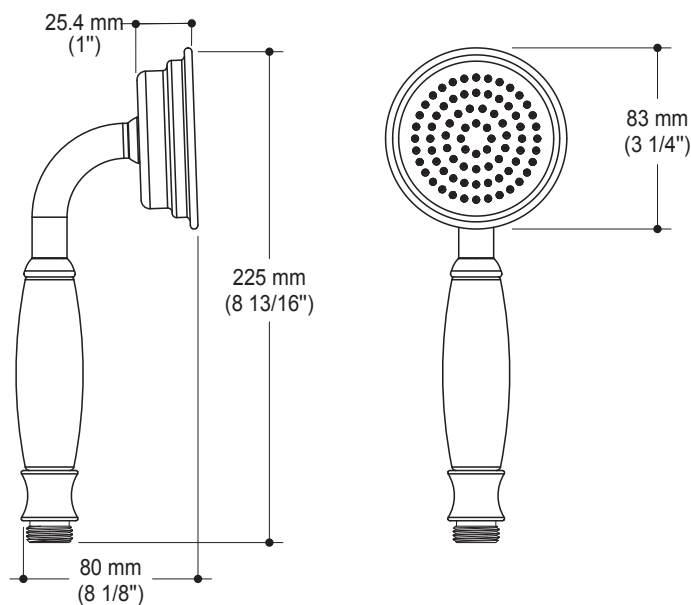

Dimensions du produit :

Important : Les dimensions sont approximatives et sont sujettes à changements sans préavis. Veuillez vous référer aux instructions d'installation.

Caractéristiques

- Construction en laiton massif
- Diamètre de 83 mm (3 1/4")
- Entrée d'eau mâle G1/2

Dimensions du produit :

Important : Les dimensions sont approximatives et sont sujettes à changements sans préavis. Veuillez vous référer aux instructions d'installation.

Caractéristiques

- Construction en laiton massif
- Hauteur totale de 650 mm (25 5/8")
- Système de verrouillage de 1/4 tour