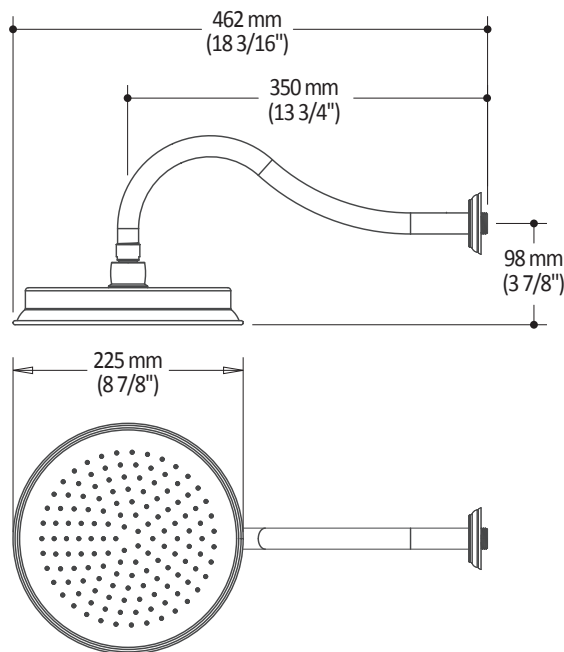

T 418 387-9090
1 877 GO-KALIA (1 877 465-2542)
F 418 387-9089

kaliastyle.com

Caractéristiques

- Bras et tête de pluie en laiton massif
- Entrée d'eau mâle 1/2NPT
- Diamètre de 225 mm (8 7/8")
- Système anticalcaire avec jets de pulvérisation flexibles
- Orientation ajustable avec joint à rotule

Dimensions du produit :

Important : Les dimensions sont approximatives et sont sujettes à changements sans préavis. Veuillez vous référer aux instructions d'installation.

Caractéristiques

- Construction en laiton massif
- Diamètre de 83 mm (3 1/4")
- Entrée d'eau mâle G1/2

Dimensions du produit :

Important : Les dimensions sont approximatives et sont sujettes à changements sans préavis. Veuillez vous référer aux instructions d'installation.

Caractéristiques

- Construction en laiton massif
- Hauteur totale de 650 mm (25 5/8")
- Système de verrouillage de 1/4 tour