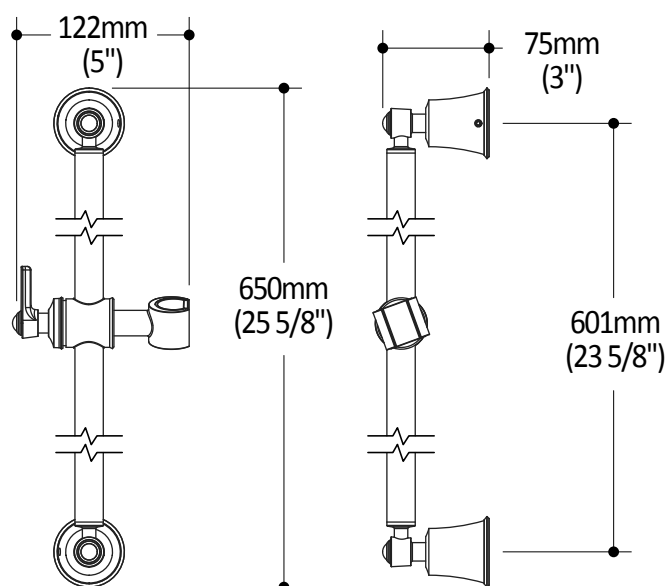

Important : Les dimensions sont approximatives et sont sujettes à changements sans préavis. Veuillez vous référer aux instructions d'installation.