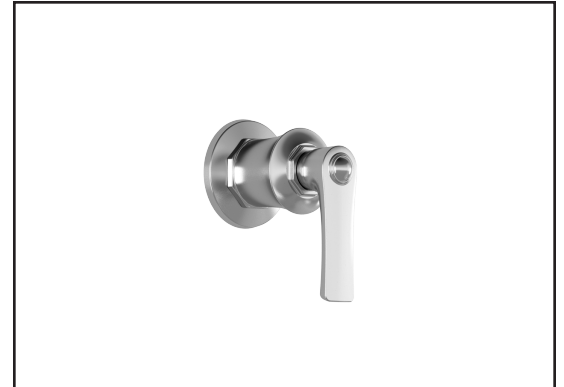

Kalia

HISTOIRES D'EAU^{MD}

RUSTIK^{MC}

103618

Finition pour valve de contrôle de volume 1/2" et 3/4"
et pour sélecteur 1/2" 2 ou 3 voies

SPÉCIFICATIONS

Caractéristiques

- Construction en laiton massif
- Finition sans vis apparentes
- Ajustement total de 19 mm (3/4")

Couleurs (Finis)

- Chrome : 103618-110
- Nickel pur PVS : 103618-125
- Noir : 103618-165

Notes d'installation

L'installation doit être conforme aux instructions d'installation fournies avec le produit.

GARANTIE

Kalia inc. garantit ses produits contre tout défaut de matériel ou de fabrication dans des conditions normales d'utilisation et d'entretien. **Veillez vous référer à la garantie Kalia comprise avec chacun des produits pour obtenir plus de détails.**

Dimensions du produit :