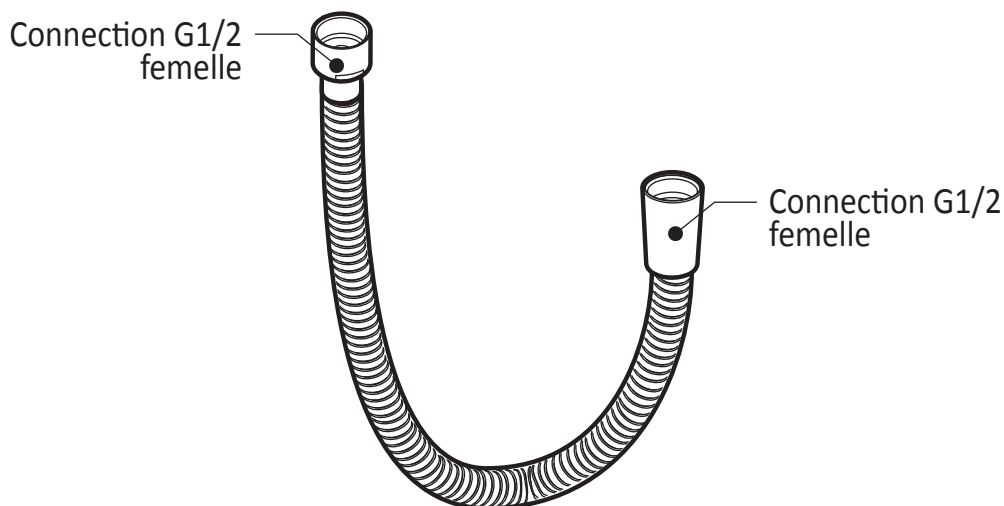

Dimensions du produit :

Important : Les dimensions sont approximatives et sont sujettes à changements sans préavis. Veuillez vous référer aux instructions d'installation.

Caractéristiques

- Construction en laiton massif
- Diamètre de 83 mm (3 1/4")
- Entrée d'eau mâle G1/2

SPÉCIFICATIONS

Caractéristiques

- Conduite d'eau en laiton massif
- Finition ronde ou carré incluse
- Entrée d'eau mâle 1/2NPT
- Système de jets ajustable à 20°
- Profile mince
- Ajustement d'installation 23 mm (7/8")
- Boîtier d'encastrement fourni

T 418 387-9090
1 877 GO-KALIA (1 877 465-2542)
F 418 387-9089

KaliaStyle.com

Caractéristiques

- Connection femelle 1/2
- Valve anti-retour intégrée

Couleurs (Finis)

- Chrome : 103790-110
- Nickel pur PVS : 103790-125
- Noir : 103790-165

Dimensions du produit :

Important : Les dimensions sont approximatives et sont sujettes à changements sans préavis. Veuillez vous référer aux instructions d'installation.

Caractéristiques

- Construction en laiton massif
- Connecteur ajustable en profondeur
- Entrée d'eau femelle 1/2NPT
- Sortie d'eau mâle G1/2