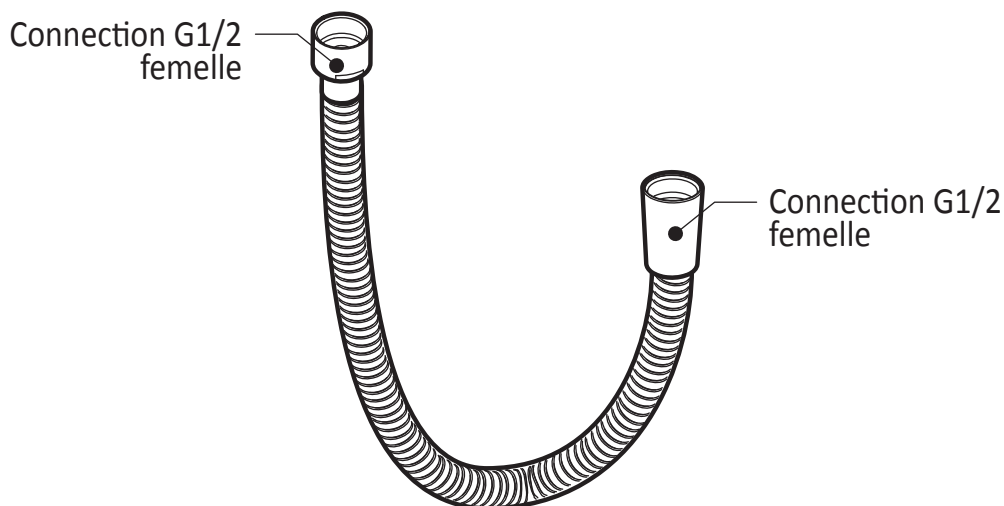

Dimensions du produit :

Important : Les dimensions sont approximatives et sont sujettes à changements sans préavis. Veuillez vous référer aux instructions d'installation.

Caractéristiques

- Construction en laiton massif
- Diamètre de 83 mm (3 1/4")
- Entrée d'eau mâle G1/2

Dimensions du produit :

Important : Les dimensions sont approximatives et sont sujettes à changements sans préavis. Veuillez vous référer aux instructions d'installation.

Caractéristiques

- Connection femelle 1/2
- Valve anti-retour intégrée

Dimensions du produit :

Important : Les dimensions sont approximatives et sont sujettes à changements sans préavis. Veuillez vous référer aux instructions d'installation.

Caractéristiques

- Construction en laiton massif
- Connecteur ajustable en profondeur
- Entrée d'eau femelle 1/2NPT
- Sortie d'eau mâle G1/2