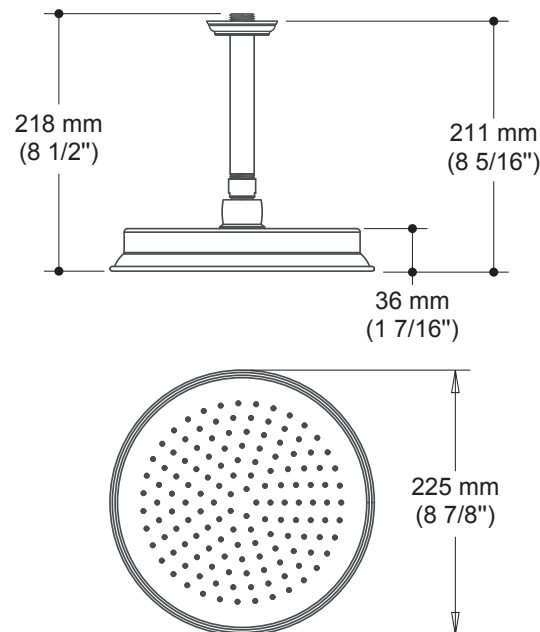

T 418 387-9090
1 877 GO-KALIA (1 877 465-2542)
F 418 387-9089

kaliastyle.com

Caractéristiques

- Bras et tête de pluie en laiton massif
- Entrée d'eau mâle 1/2NPT
- Diamètre de 225 mm (8 7/8")
- Système anticalcaire avec jets de pulvérisation flexibles
- Orientation ajustable avec joint à rotule

Dimensions du produit :

Important : Les dimensions sont approximatives et sont sujettes à changements sans préavis. Veuillez vous référer aux instructions d'installation.

Caractéristiques

- Construction en laiton massif
- Diamètre de 83 mm (3 1/4")
- Entrée d'eau mâle G1/2

Dimensions du produit :

Important : Les dimensions sont approximatives et sont sujettes à changements sans préavis. Veuillez vous référer aux instructions d'installation.

Caractéristiques

- Construction en laiton massif
- Hauteur totale de 650 mm (25 5/8")
- Système de verrouillage de 1/4 tour

Dimensions du produit :

Important : Les dimensions sont approximatives et sont sujettes à changements sans préavis. Veuillez vous référer aux instructions d'installation.

Caractéristiques

- Construction en laiton massif
- Connecteur ajustable en profondeur
- Entrée d'eau femelle 1/2NPT
- Sortie d'eau mâle G1/2