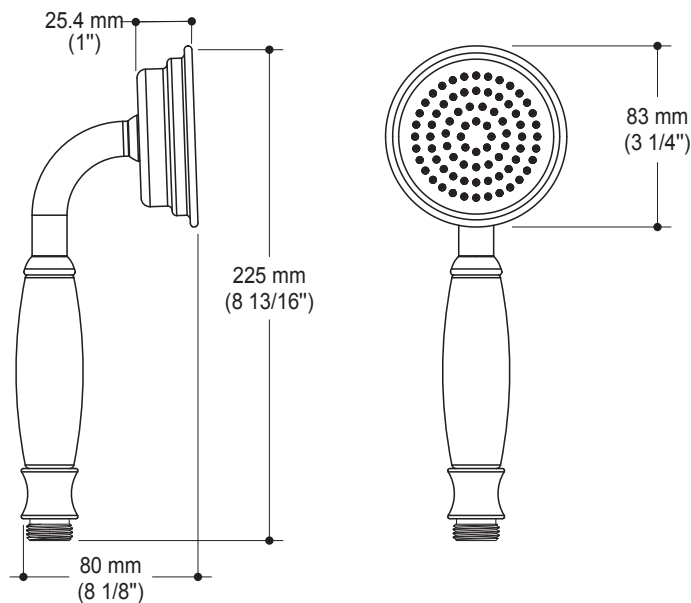

Dimensions du produit :

Important : Les dimensions sont approximatives et sont sujettes à changements sans préavis. Veuillez vous référer aux instructions d'installation.

Caractéristiques

- Construction en laiton massif
- Diamètre de 83 mm (3 1/4")
- Entrée d'eau mâle G1/2

Débit maximal

- 7.61 L/min (2 gpm) à 80 psi

Couleurs (Finis)

- Chrome : 103604-110
- Nickel pur PVS : 103604-125
- Noir : 103604-165

Certifications

Le modèle spécifié rencontre ou dépasse les normes suivantes :

Dimensions du produit :

Important : Les dimensions sont approximatives et sont sujettes à changements sans préavis. Veuillez vous référer aux instructions d'installation.

Caractéristiques

- Construction en laiton massif
- Hauteur totale de 650 mm (25 5/8")
- Système de verrouillage de 1/4 tour

Dimensions du produit :

Important : Les dimensions sont approximatives et sont sujettes à changements sans préavis. Veuillez vous référer aux instructions d'installation.

Caractéristiques

- Construction en laiton massif
- Connecteur ajustable en profondeur
- Entrée d'eau femelle 1/2NPT
- Sortie d'eau mâle G1/2