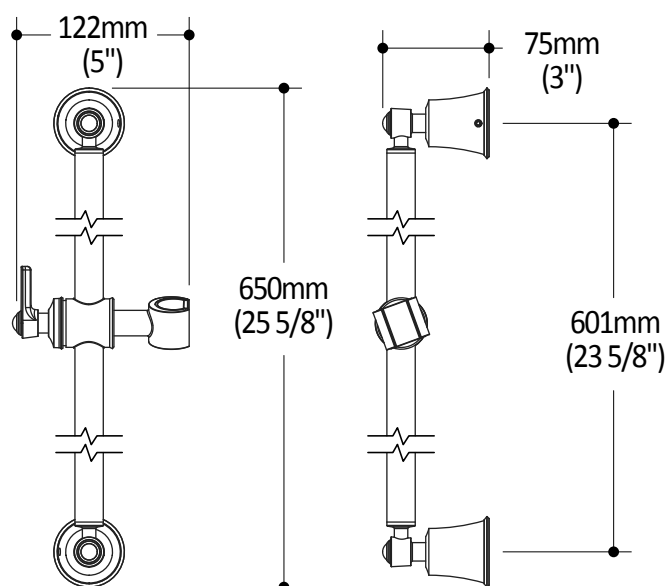

Dimensions du produit :

Important : Les dimensions sont approximatives et sont sujettes à changements sans préavis. Veuillez vous référer aux instructions d'installation.

Caractéristiques

- Construction en laiton massif
- Diamètre de 83 mm (3 1/4")
- Entrée d'eau mâle G1/2

Dimensions du produit :

Important : Les dimensions sont approximatives et sont sujettes à changements sans préavis. Veuillez vous référer aux instructions d'installation.

Caractéristiques

- Construction en laiton massif
- Hauteur totale de 650 mm (25 5/8")
- Système de verrouillage de 1/4 tour

Dimensions du produit :

Important : Les dimensions sont approximatives et sont sujettes à changements sans préavis. Veuillez vous référer aux instructions d'installation.

Caractéristiques

- Connection femelle 1/2
- Valve anti-retour intégrée

Dimensions du produit :

Important : Les dimensions sont approximatives et sont sujettes à changements sans préavis. Veuillez vous référer aux instructions d'installation.

Caractéristiques

- Construction en laiton massif
- Connecteur ajustable en profondeur
- Entrée d'eau femelle 1/2NPT
- Sortie d'eau mâle G1/2