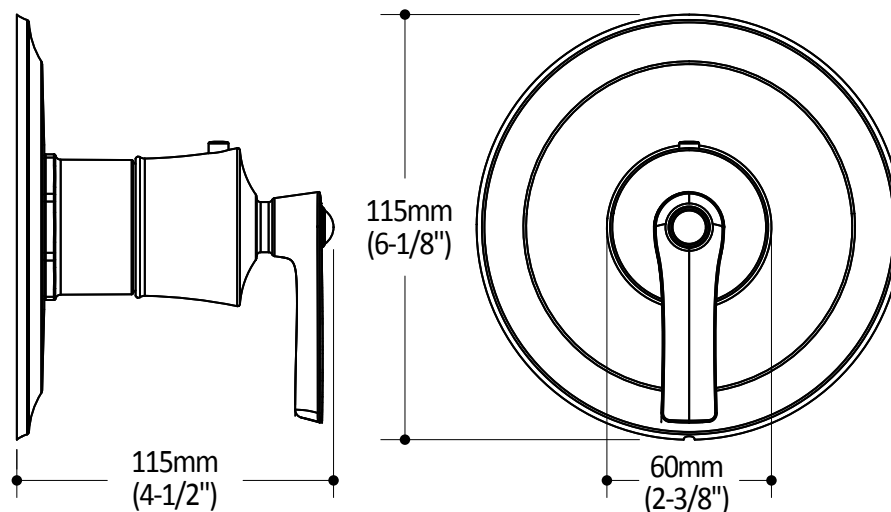

Dimensions du produit :

Important : Les dimensions sont approximatives et sont sujettes à changements sans préavis. Veuillez vous référer aux instructions d'installation.