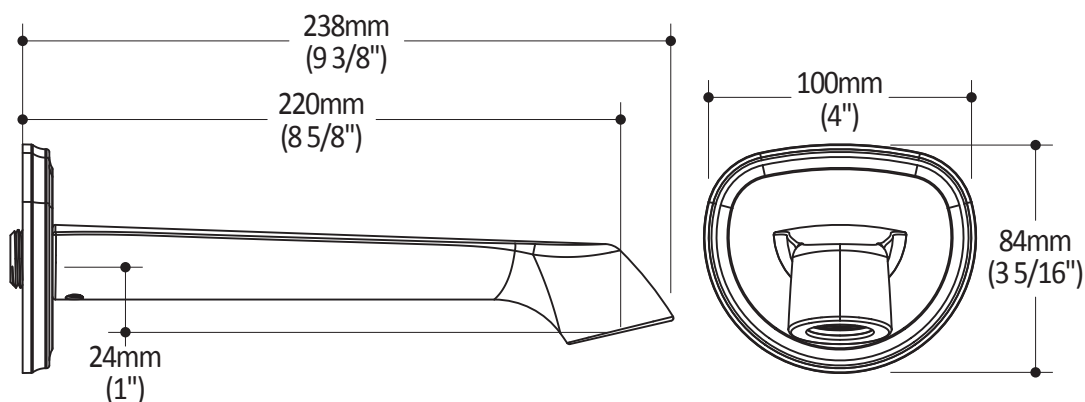

Important : Les dimensions sont approximatives et sont sujettes à changements sans préavis. Veuillez vous référer aux instructions d'installation.

HISTOIRES D'EAU^{MD}

1355, 2e Rue du Parc industriel
Sainte-Marie (Québec)
Canada G6E 1G9

T 418 387-9090
1 877 GO-KALIA (1 877 465-2542)
F 418 387-9089

kaliastyle.com