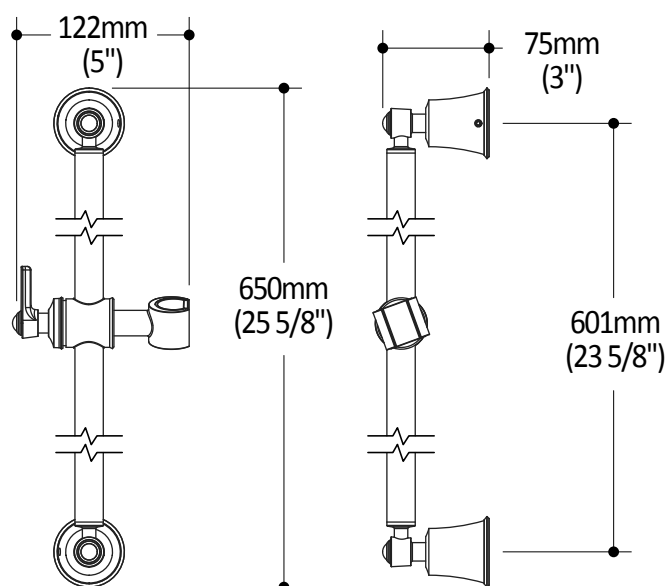

Dimensions du produit :

**Important :** Les dimensions sont approximatives et sont sujettes à changements sans préavis. Veuillez vous référer aux instructions d'installation.

**Caractéristiques**

- Construction en laiton massif
- Diamètre de 83 mm (3 1/4")
- Entrée d'eau mâle G1/2

Dimensions du produit :

**Important :** Les dimensions sont approximatives et sont sujettes à changements sans préavis. Veuillez vous référer aux instructions d'installation.

**Caractéristiques**

- Construction en laiton massif
- Hauteur totale de 650 mm (25 5/8")
- Système de verrouillage de 1/4 tour

Dimensions du produit :

**Important :** Les dimensions sont approximatives et sont sujettes à changements sans préavis. Veuillez vous référer aux instructions d'installation.

**Caractéristiques**

- Connection femelle 1/2
- Valve anti-retour intégrée