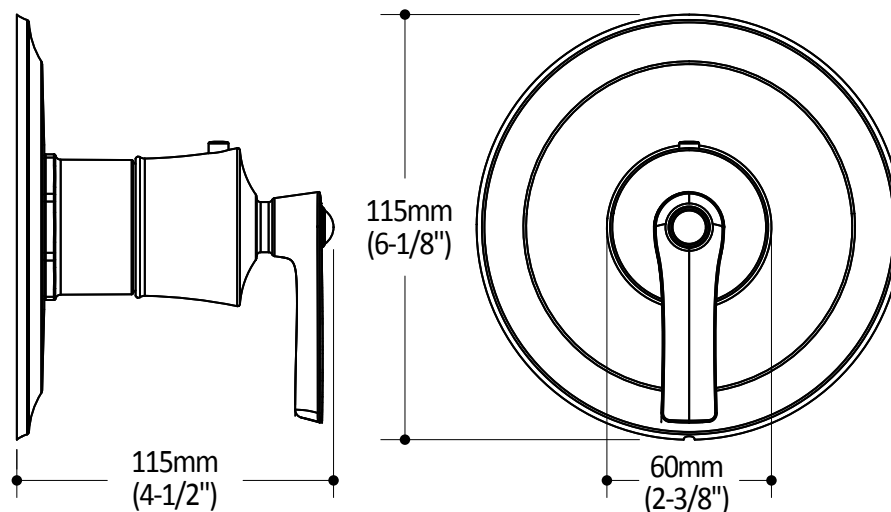

**Caractéristiques**

- Construction en laiton massif
- Finition sans vis apparentes
- Ajustement total de 19mm (3/4»)

**Couleurs (Finis)**

- Chrome : 103616-110
- Nickel pur PVS : 103616-125
- Noir : 103616-165

*Dimensions du produit :*

**Important :** Les dimensions sont approximatives et sont sujettes à changements sans préavis. Veuillez vous référer aux instructions d'installation.

Dimensions du produit :

**Important :** Les dimensions sont approximatives et sont sujettes à changements sans préavis. Veuillez vous référer aux instructions d'installation.

**Caractéristiques**

- Construction en laiton massif
- Diamètre de 83 mm (3 1/4")
- Entrée d'eau mâle G1/2

Dimensions du produit :

**Important :** Les dimensions sont approximatives et sont sujettes à changements sans préavis. Veuillez vous référer aux instructions d'installation.

**Caractéristiques**

- Construction en laiton massif
- Hauteur totale de 650 mm (25 5/8")
- Système de verrouillage de 1/4 tour