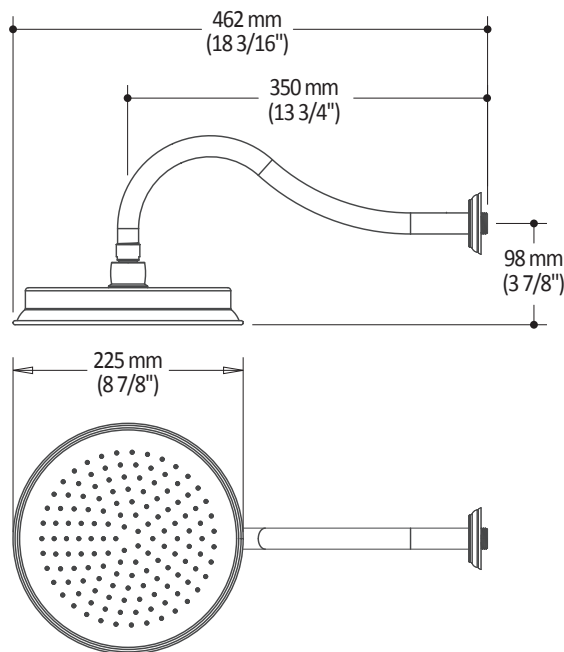

- Bras et tête de pluie en laiton massif
- Entrée d'eau mâle 1/2NPT
- Diamètre de 225 mm (8 7/8")
- Système anticalcaire avec jets de pulvérisation flexibles
- Orientation ajustable avec joint à rotule

Dimensions du produit :

**Important :** Les dimensions sont approximatives et sont sujettes à changements sans préavis. Veuillez vous référer aux instructions d'installation.

**Caractéristiques**

- Construction en laiton massif
- Diamètre de 83 mm (3 1/4")
- Entrée d'eau mâle G1/2

Dimensions du produit :

**Important :** Les dimensions sont approximatives et sont sujettes à changements sans préavis. Veuillez vous référer aux instructions d'installation.

**Caractéristiques**

- Construction en laiton massif
- Hauteur totale de 650 mm (25 5/8")
- Système de verrouillage de 1/4 tour