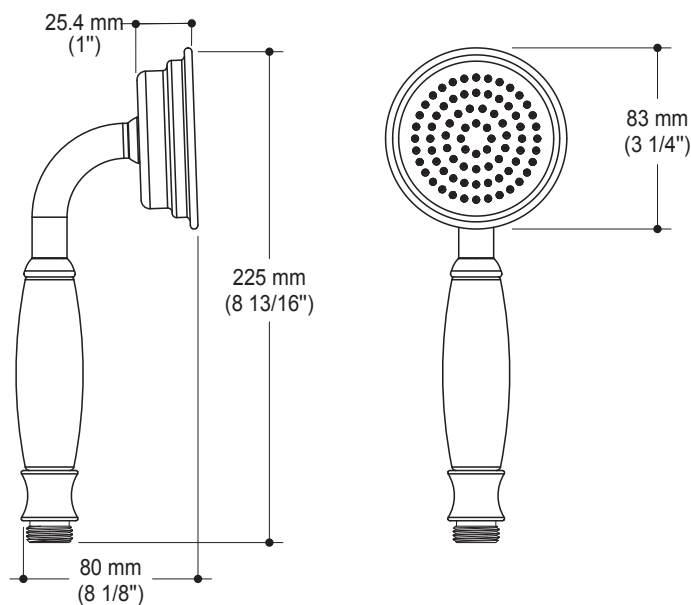

- Bras et tête de pluie en laiton massif
- Entrée d'eau mâle 1/2NPT
- Diamètre de 225 mm (8 7/8")
- Système anticalcaire avec jets de pulvérisation flexibles
- Orientation ajustable avec joint à rotule

Dimensions du produit :

**Important :** Les dimensions sont approximatives et sont sujettes à changements sans préavis. Veuillez vous référer aux instructions d'installation.

**Caractéristiques**

- Construction en laiton massif
- Diamètre de 83 mm (3 1/4")
- Entrée d'eau mâle G1/2

Dimensions du produit :

**Important :** Les dimensions sont approximatives et sont sujettes à changements sans préavis. Veuillez vous référer aux instructions d'installation.

**Caractéristiques**

- Construction en laiton massif
- Hauteur totale de 650 mm (25 5/8")
- Système de verrouillage de 1/4 tour