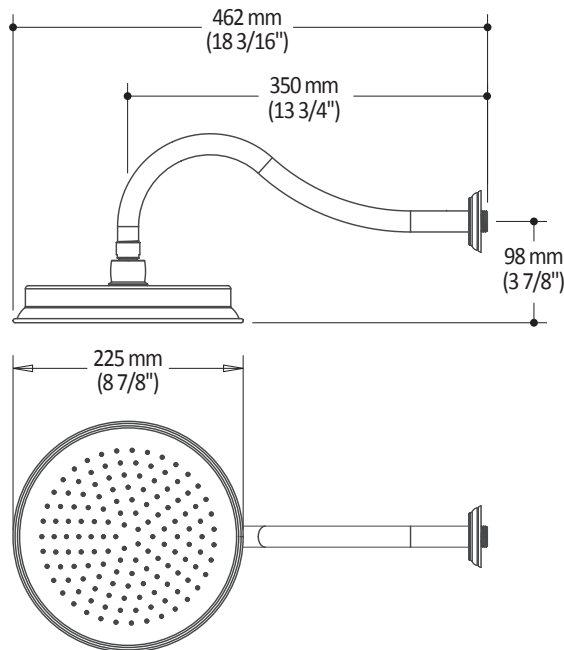

*Dimensions du produit :*

**Important :** Les dimensions sont approximatives et sont sujettes à changements sans préavis. Veuillez vous référer aux instructions d'installation.

**Caractéristiques**

- Bras et tête de pluie en laiton massif
- Entrée d'eau mâle 1/2NPT
- Diamètre de 225 mm (8 7/8")
- Système anticalcaire avec jets de pulvérisation flexibles
- Orientation ajustable avec joint à rotule

Dimensions du produit :

**Important :** Les dimensions sont approximatives et sont sujettes à changements sans préavis. Veuillez vous référer aux instructions d'installation.

**Caractéristiques**

- Construction en laiton massif
- Diamètre de 83 mm (3 1/4")
- Entrée d'eau mâle G1/2