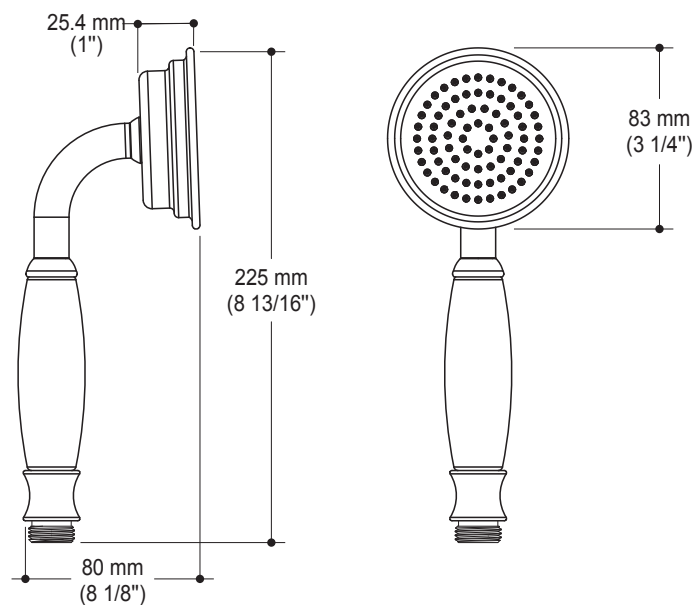

*Dimensions du produit :*

**Important :** Les dimensions sont approximatives et sont sujettes à changements sans préavis. Veuillez vous référer aux instructions d'installation.

**Caractéristiques**

- Bras et tête de pluie en laiton massif
- Entrée d'eau mâle 1/2NPT
- Diamètre de 225 mm (8 7/8")
- Système anticalcaire avec jets de pulvérisation flexibles
- Orientation ajustable avec joint à rotule

Dimensions du produit :

**Important :** Les dimensions sont approximatives et sont sujettes à changements sans préavis. Veuillez vous référer aux instructions d'installation.

**Caractéristiques**

- Construction en laiton massif
- Diamètre de 83 mm (3 1/4")
- Entrée d'eau mâle G1/2

Dimensions du produit :

**Important :** Les dimensions sont approximatives et sont sujettes à changements sans préavis. Veuillez vous référer aux instructions d'installation.

HISTOIRES D'EAU<sup>MD</sup>

### Caractéristiques

- Construction en laiton massif
- Hauteur totale de 650 mm (25 5/8")
- Système de verrouillage de 1/4 tour