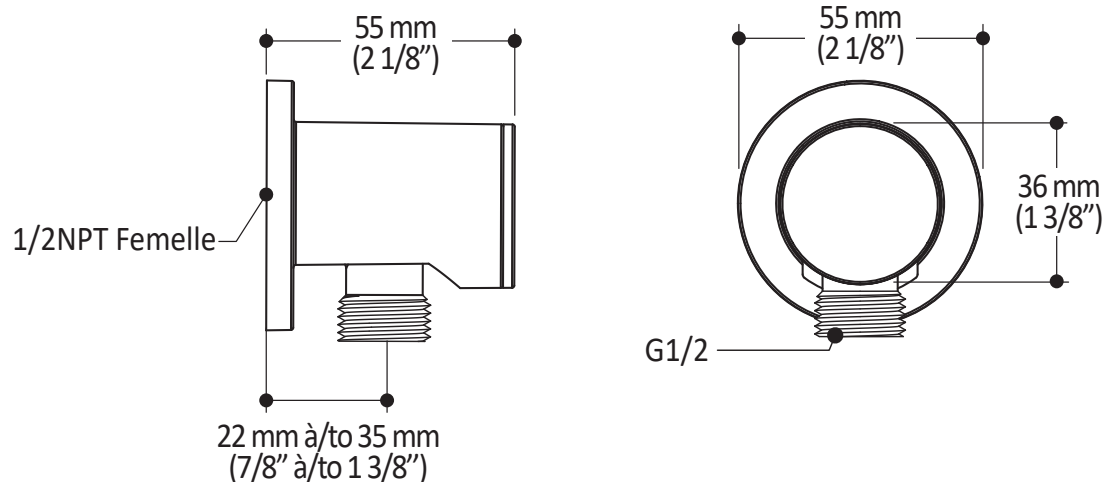

Dimensions du produit :

Important : Les dimensions sont approximatives et sont sujettes à changements sans préavis. Veuillez vous référer aux instructions d'installation.