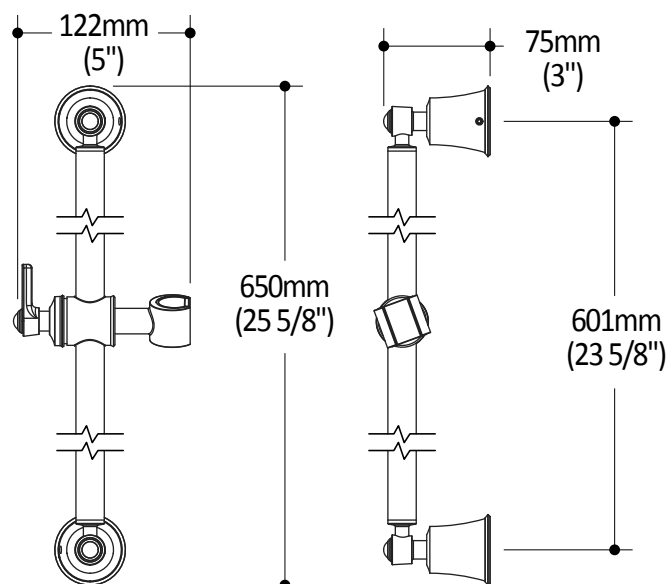

Important : Les dimensions sont approximatives et sont sujettes à changements sans préavis. Veuillez vous référer aux instructions d'installation.

HISTOIRES D'EAU®

1355, 2e Rue du Parc industriel
Sainte-Marie (Québec)
Canada G6E 1G9

T 418 387-9090
1 877 GO-KALIA (1 877 465-2542)
F 418 387-9089

kaliastyle.com