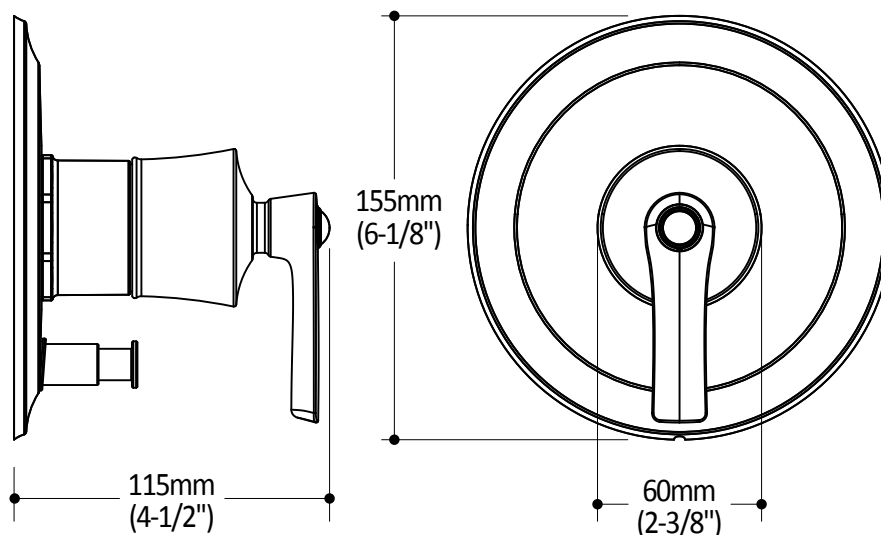

**Caractéristiques**

- Construction en laiton massif
- Finition sans vis apparentes
- Ajustement total de 19 mm (3/4")
- Déviateur à bouton poussoir avec retour automatique

**Couleurs (Finis)**

- Chrome : 103615-110
- Nickel pur PVS : 103615-125
- Noir : 103615-165

*Dimensions du produit :*

**Important :** Les dimensions sont approximatives et sont sujettes à changements sans préavis. Veuillez vous référer aux instructions d'installation.

**Caractéristiques**

- Bras et tête de pluie en laiton massif
- Entrée d'eau mâle 1/2NPT
- Diamètre de 225 mm (8 7/8")
- Système anticalcaire avec jets de pulvérisation flexibles
- Orientation ajustable avec joint à rotule

Dimensions du produit :

**Important :** Les dimensions sont approximatives et sont sujettes à changements sans préavis. Veuillez vous référer aux instructions d'installation.

**Caractéristiques**

- Construction en laiton massif
- Diamètre de 83 mm (3 1/4")
- Entrée d'eau mâle G1/2

### Caractéristiques

- Construction en laiton massif
- Hauteur totale de 650 mm (25 5/8")
- Système de verrouillage de 1/4 tour