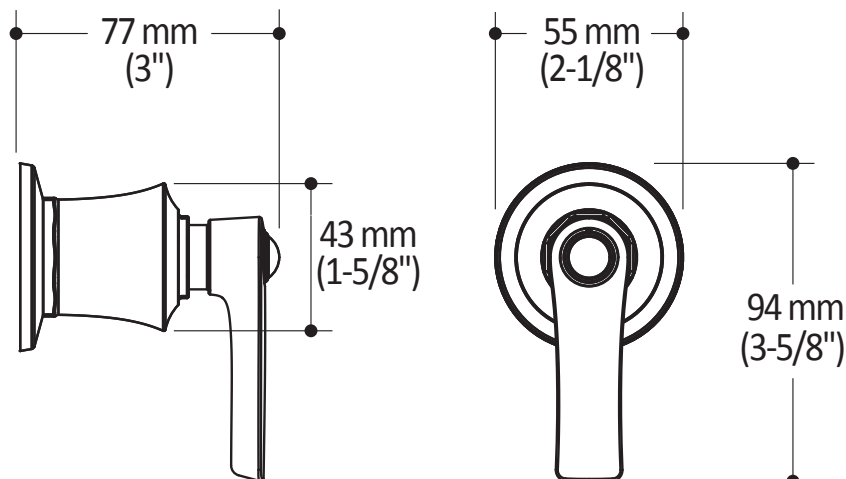

Kalia

HISTOIRES D'EAU^{MD}

RUSTIK^{MC}

103618

Finition pour valve de contrôle de volume 1/2" et 3/4"
et pour sélecteur 1/2" 2 ou 3 voies

SPÉCIFICATIONS

Caractéristiques

- Construction en laiton massif
- Finition sans vis apparentes
- Ajustement total de 19 mm (3/4")

Couleurs (Finis)

- Chrome : 103618-110
- Nickel pur PVS : 103618-125
- Noir : 103618-165

Notes d'installation

L'installation doit être conforme aux instructions d'installation fournies avec le produit.

GARANTIE

Dimensions du produit :

Important : Les dimensions sont approximatives et sont sujettes à changements sans préavis. Veuillez vous référer aux instructions d'installation.

HISTOIRES D'EAU[®]

1355, 2^e Rue du Parc industriel
Sainte-Marie (Québec)
Canada G6E 1G9