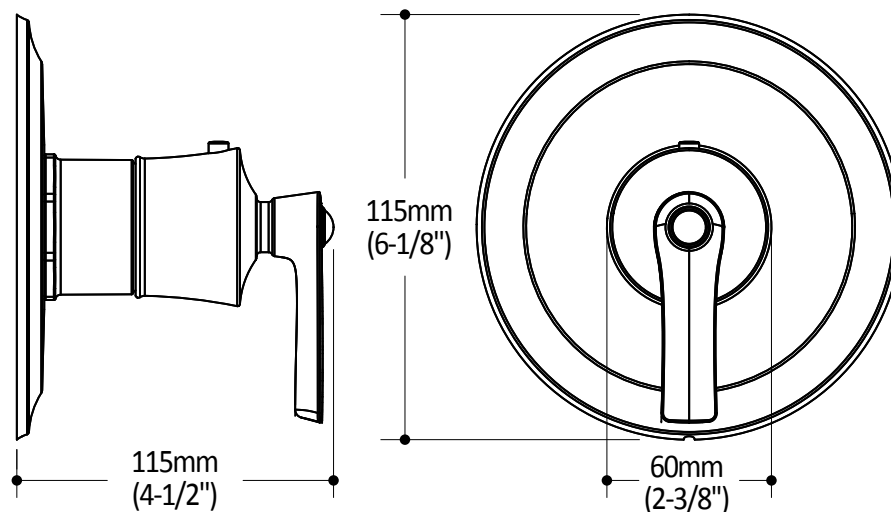

Caractéristiques

- Construction en laiton massif
- Finition sans vis apparentes
- Ajustement total de 19mm (3/4»)

Couleurs (Finis)

- Chrome : 103616-110
- Nickel pur PVS : 103616-125
- Noir : 103616-165

Notes d'installation

Dimensions du produit :

Important : Les dimensions sont approximatives et sont sujettes à changements sans préavis. Veuillez vous référer aux instructions d'installation.