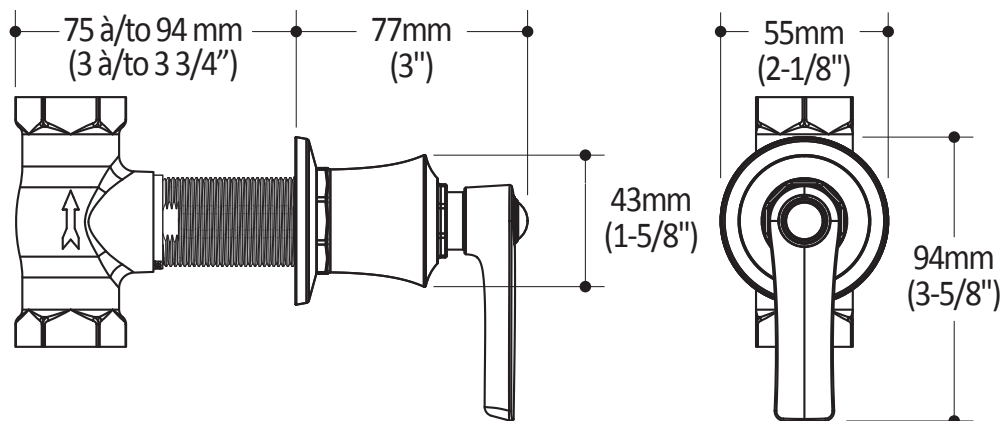

Caractéristiques

- Finition sans vis apparentes
- Entrée d'eau 3/4" femelle NPT vissée
- Construction en laiton massif

Couleurs (Finis)

- Chrome : BF1527-110

Certifications

Le modèle spécifié rencontre ou dépasse les normes suivantes :

Dimensions du produit :

Important : Les dimensions sont approximatives et sont sujettes à changements sans préavis. Veuillez vous référer aux instructions d'installation.