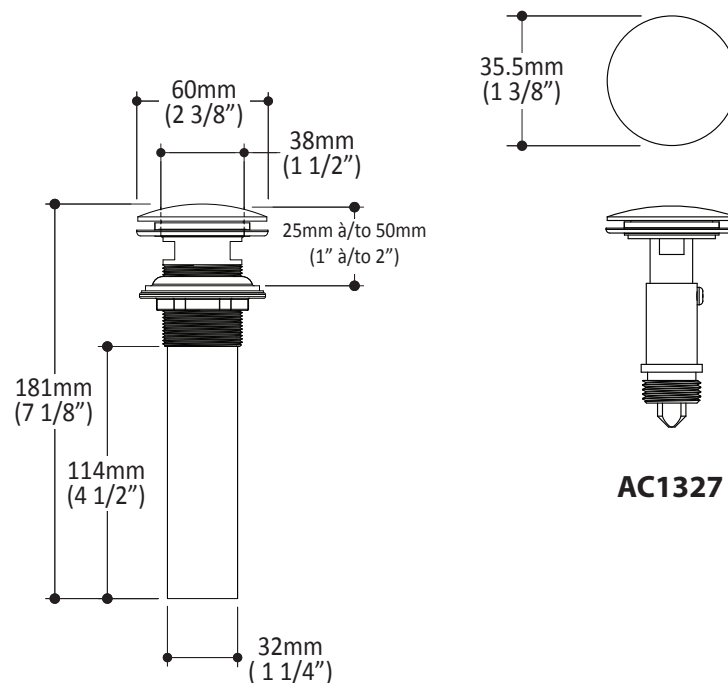

Caractéristiques

- Drain à pression avec trop-plein
- Raccordement Ø1 1/4"

Couleurs (Finis)

- Chrome : AC1327-110
- Nickel pur PVS: AC1327-125
- Noir mat : AC1327-160
- Noir : AC1327-165

Notes d'installation

Dimensions du produit :

Important : Les dimensions sont approximatives et sont sujettes à changements sans préavis. Veuillez vous référer aux instructions d'installation.