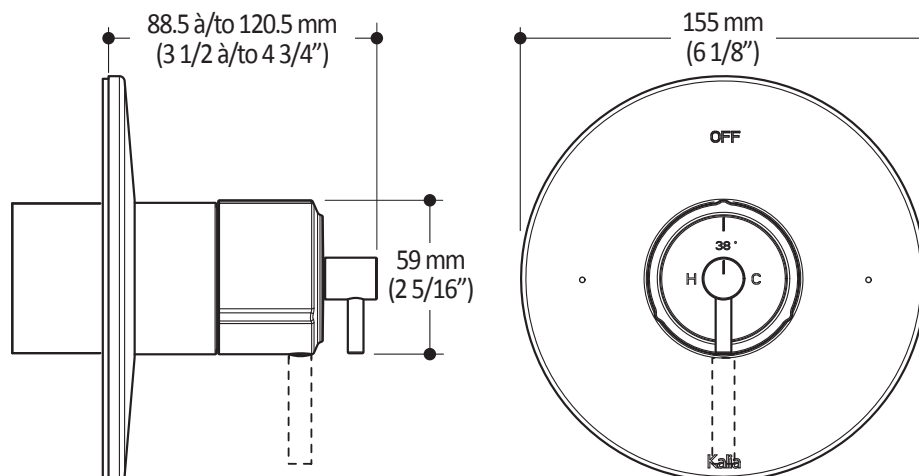

**Caractéristiques**

- Construction en laiton massif
- Finition sans vis apparentes
- Ajustement total de 32 mm (1 1/4")
- Levier optionnel inclus

**Couleurs (Finis)**

- Chrome : 104282-110

**Notes d'installation**

*Dimensions du produit :*

**Important :** Les dimensions sont approximatives et sont sujettes à changements sans préavis. Veuillez vous référer aux instructions d'installation.