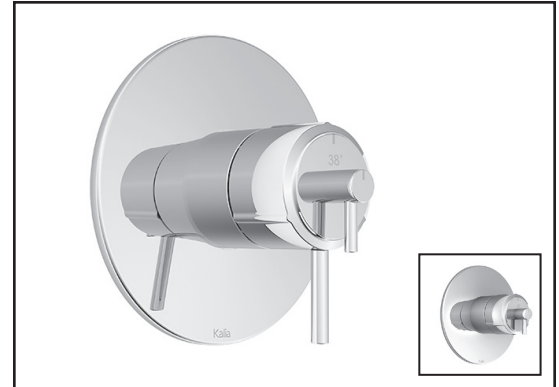

**Caractéristiques**

- Construction en laiton massif
- Finition sans vis apparentes
- Ajustement total de 32 mm (1 1/4")
- Levier optionnel inclus

**Couleurs (Finis)**

- Chrome : 104282-110

**Notes d'installation**